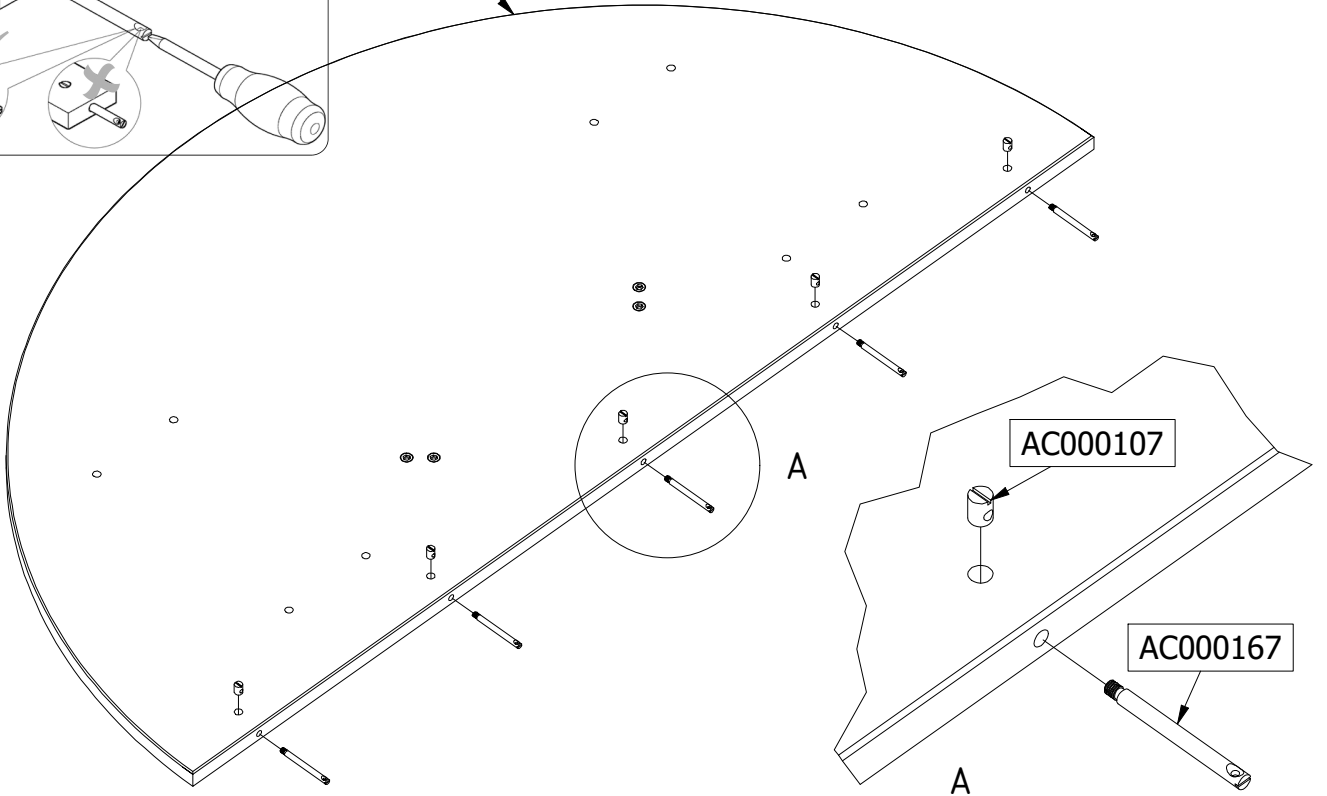

# RHONDA XL EETTAFEL Ø150CM

EETISH - TABLE - DINING TABLE

**wood** MADE BY

5	M6x10x12.9mm	AC000107 	1	SW 3	AC000215 
16	M6x13mm	AC000132 	1	SW 4	AC000216 
16	M6x40mm	AC000144 	1	SW 5	AC000282 
5	Ø10x12.5mm	AC000165 			
5	M6x8mm	AC000166 			
5	M6x67,5mm	AC000167 			
8	M8x37mm	AC000174 			
8	Ø15x19mm	AC000175 			
8	M10x10mm SW5	AC000176 			

1

BB

2

2

3

5

6

AC000282		1x	AC000176		8x	AC000175		8x
----------	--	----	----------	---	----	----------	---	----