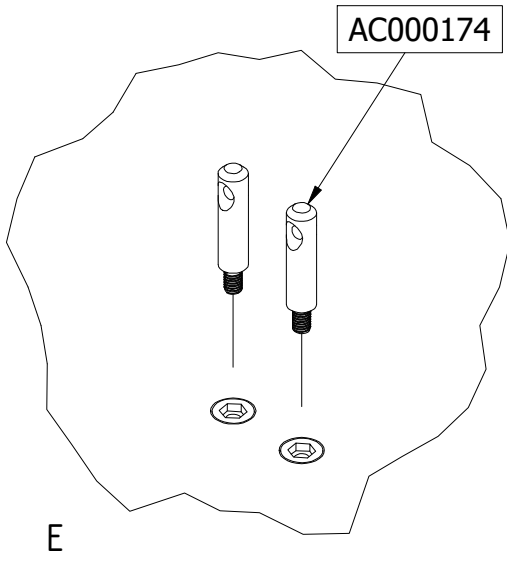

# RHONDA XL EETTAFEL Ø150CM

EETISH - TABLE - DINING TABLE

**wood** MADE BY

5	M6x10x12.9mm	AC000107 	1	SW 3	AC000215 
16	M6x13mm	AC000132 	1	SW 4	AC000216 
16	M6x40mm	AC000144 	1	SW 5	AC000282 
5	Ø10x12.5mm	AC000165 			
5	M6x8mm	AC000166 			
5	M6x67,5mm	AC000167 			
8	M8x37mm	AC000174 			
8	Ø15x19mm	AC000175 			
8	M10x10mm SW5	AC000176 			

1

BB

2

2

3

5

6

AC000282		1x	AC000176		8x	AC000175		8x
----------	--	----	----------	---	----	----------	---	----