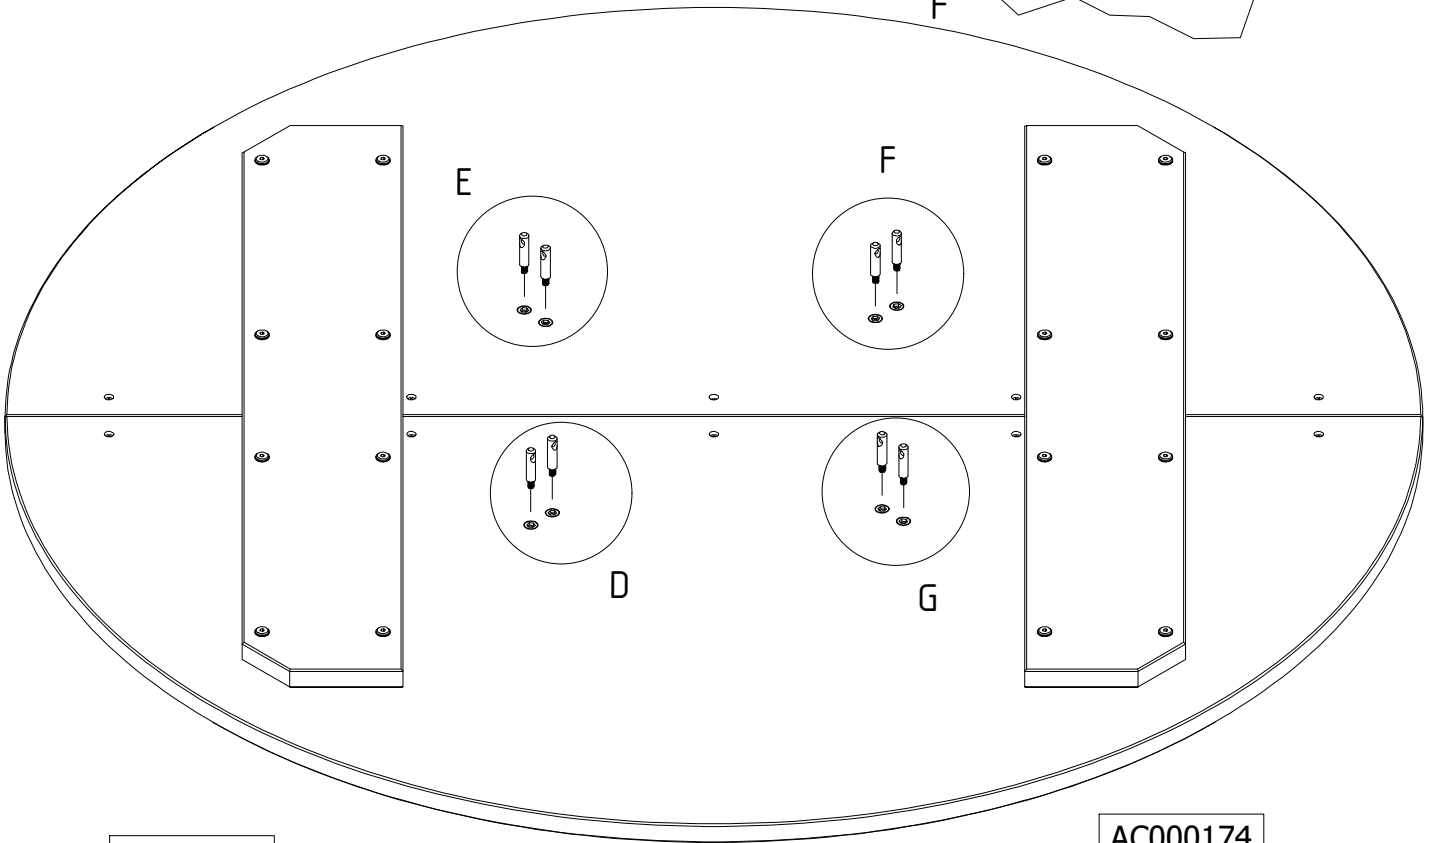

# RHONDA XL EETTAFEL Ø150CM

EETISH - TABLE - DINING TABLE

**wood** MADE BY

5	M6x10x12.9mm	AC000107 	1	SW 3	AC000215 
16	M6x13mm	AC000132 	1	SW 4	AC000216 
16	M6x40mm	AC000144 	1	SW 5	AC000282 
5	Ø10x12.5mm	AC000165 			
5	M6x8mm	AC000166 			
5	M6x67,5mm	AC000167 			
8	M8x37mm	AC000174 			
8	Ø15x19mm	AC000175 			
8	M10x10mm SW5	AC000176 			

1

BB

2

2

3

5

6

AC000282		1x	AC000176		8x	AC000175		8x
----------	--	----	----------	---	----	----------	---	----