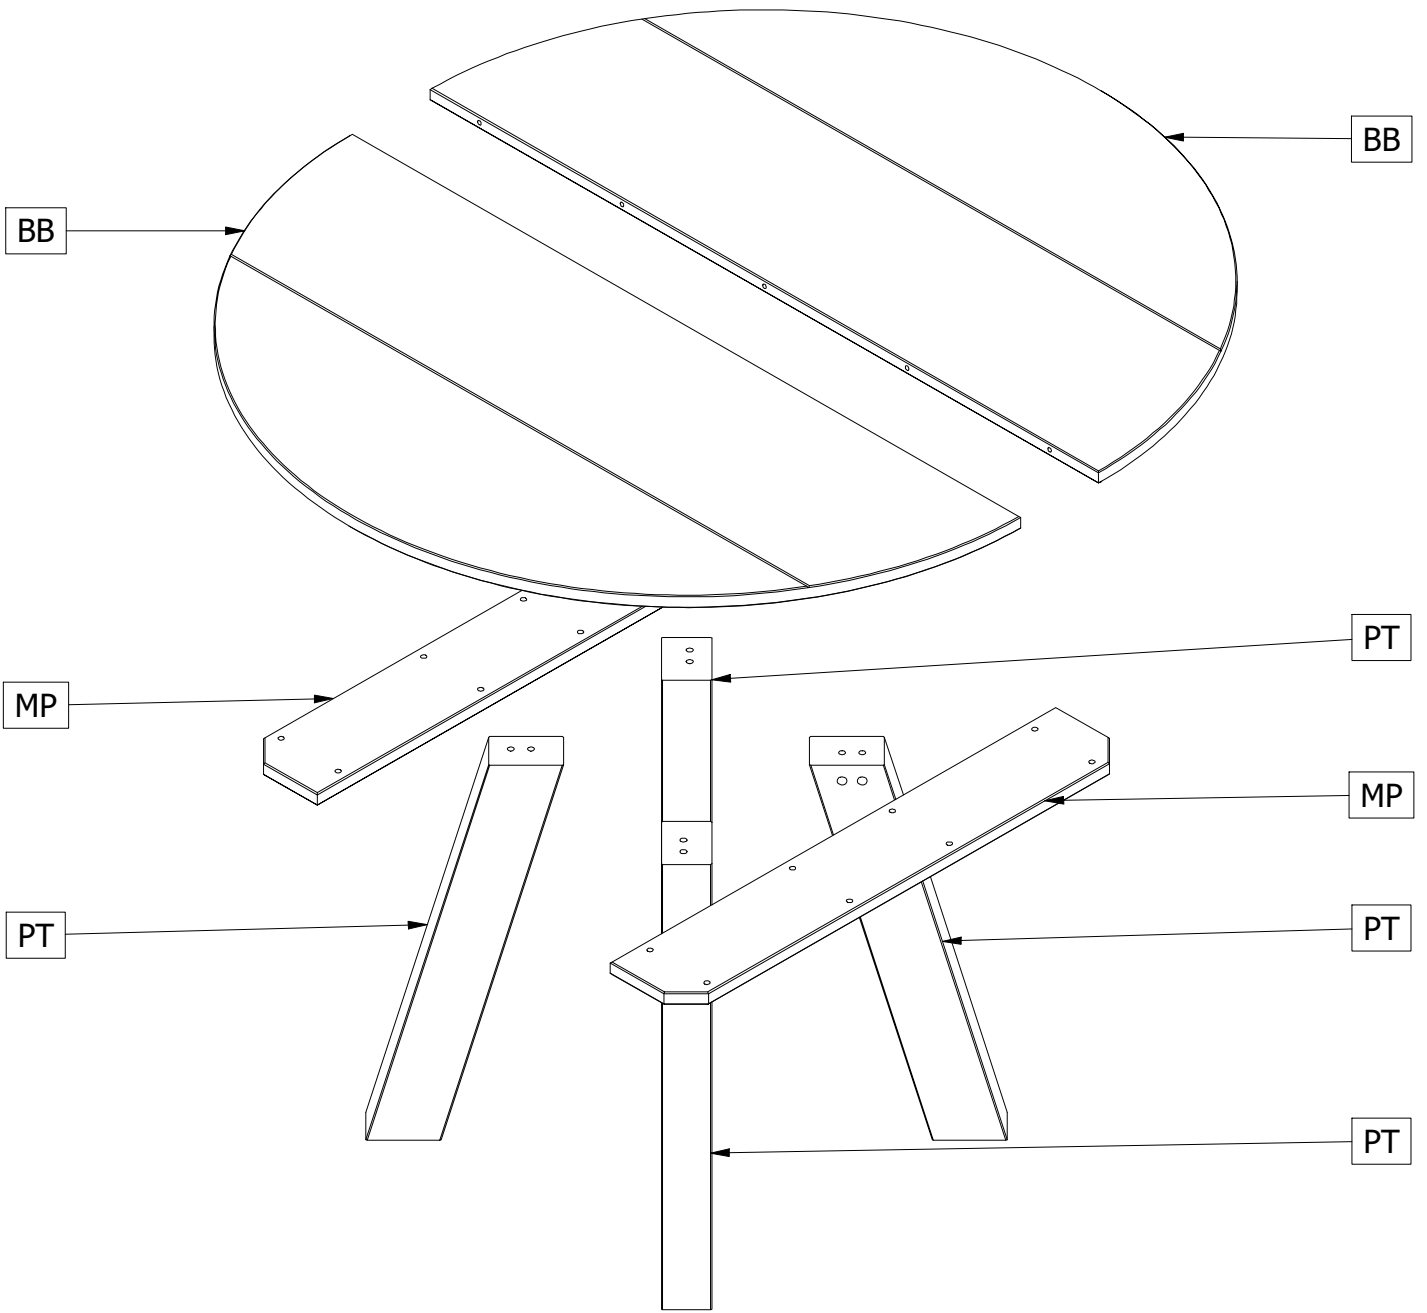

# RHONDA XL EETTAFEL Ø150CM

EETISH - TABLE - DINING TABLE

**wood** MADE BY

5	M6x10x12.9mm	AC000107 	1	SW 3	AC000215 
16	M6x13mm	AC000132 	1	SW 4	AC000216 
16	M6x40mm	AC000144 	1	SW 5	AC000282 
5	Ø10x12.5mm	AC000165 			
5	M6x8mm	AC000166 			
5	M6x67,5mm	AC000167 			
8	M8x37mm	AC000174 			
8	Ø15x19mm	AC000175 			
8	M10x10mm SW5	AC000176 			

1

BB

2

2

3

5

6

AC000282		1x	AC000176		8x	AC000175		8x
----------	--	----	----------	---	----	----------	---	----