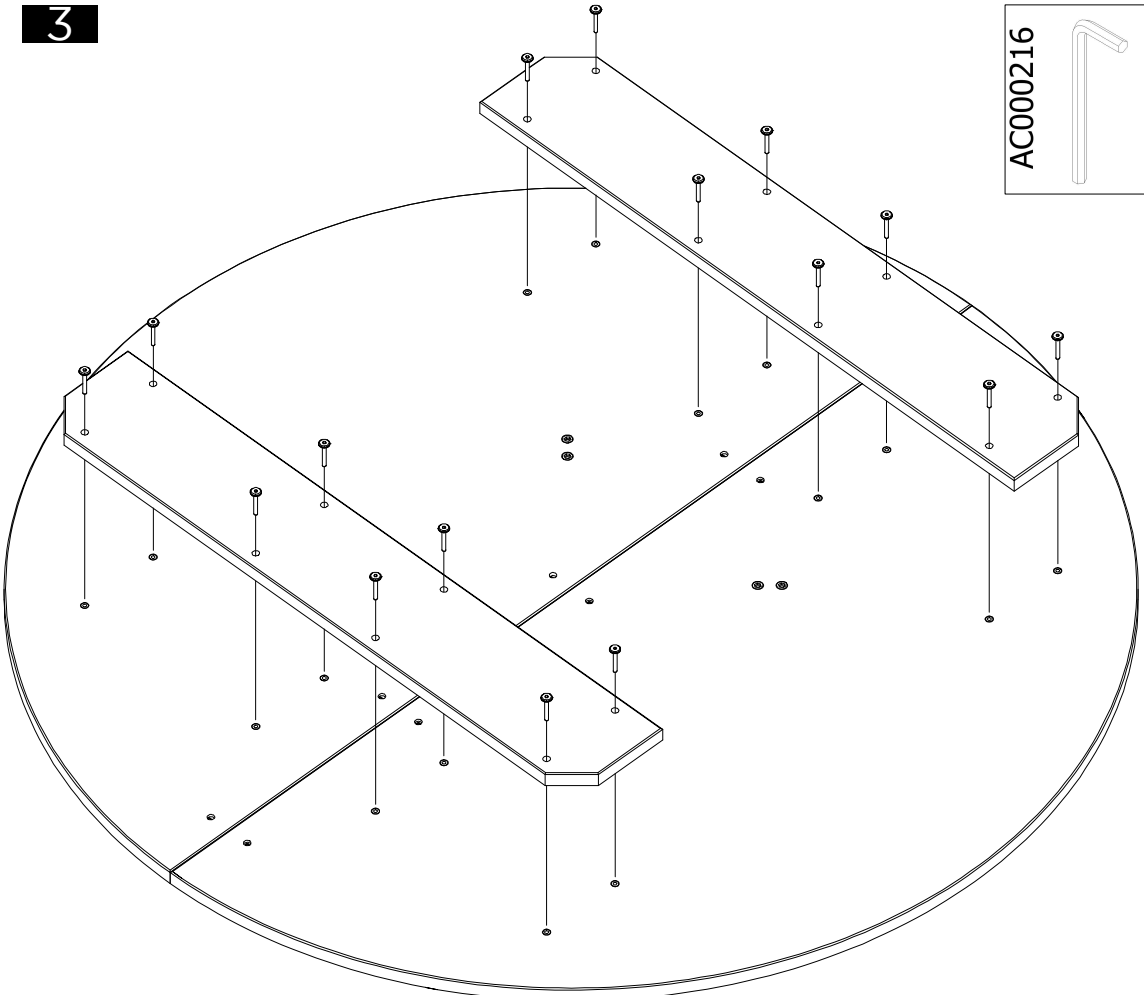

# RHONDA XL EETTAFEL Ø150CM

EETISH - TABLE - DINING TABLE

**wood** MADE BY

5	M6x10x12.9mm	AC000107 	1	SW 3	AC000215 
16	M6x13mm	AC000132 	1	SW 4	AC000216 
16	M6x40mm	AC000144 	1	SW 5	AC000282 
5	Ø10x12.5mm	AC000165 			
5	M6x8mm	AC000166 			
5	M6x67,5mm	AC000167 			
8	M8x37mm	AC000174 			
8	Ø15x19mm	AC000175 			
8	M10x10mm SW5	AC000176 			

1

BB

2

2

3

5

6

AC000282		1x	AC000176		8x	AC000175		8x
----------	--	----	----------	---	----	----------	---	----