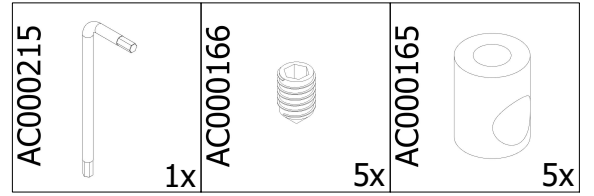

# RHONDA XL EETTAFEL Ø150CM

EETISH - TABLE - DINING TABLE

**wood** MADE BY

5	M6x10x12.9mm	AC000107 	1	SW 3	AC000215 
16	M6x13mm	AC000132 	1	SW 4	AC000216 
16	M6x40mm	AC000144 	1	SW 5	AC000282 
5	Ø10x12.5mm	AC000165 			
5	M6x8mm	AC000166 			
5	M6x67,5mm	AC000167 			
8	M8x37mm	AC000174 			
8	Ø15x19mm	AC000175 			
8	M10x10mm SW5	AC000176 			

1

BB

2

2

3

5

6

AC000282		1x	AC000176		8x	AC000175		8x
----------	--	----	----------	---	----	----------	---	----