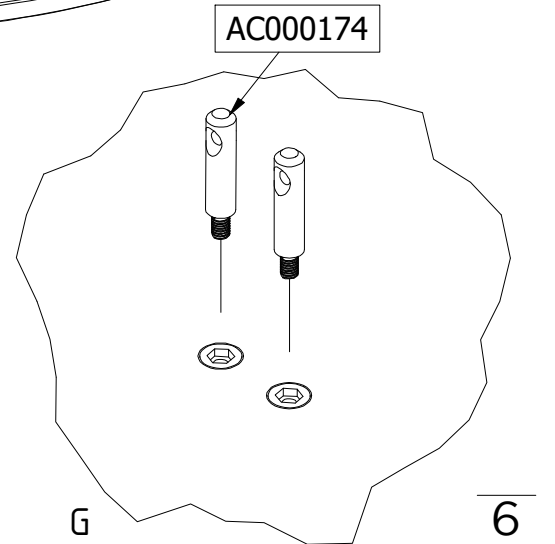

# RHONDA XL EETTAFEL Ø150CM

EETISH - TABLE - DINING TABLE

**wood** MADE BY

5	M6x10x12.9mm	AC000107 	1	SW 3	AC000215 
16	M6x13mm	AC000132 	1	SW 4	AC000216 
16	M6x40mm	AC000144 	1	SW 5	AC000282 
5	Ø10x12.5mm	AC000165 			
5	M6x8mm	AC000166 			
5	M6x67,5mm	AC000167 			
8	M8x37mm	AC000174 			
8	Ø15x19mm	AC000175 			
8	M10x10mm SW5	AC000176 			

1

BB

2

2

3

5

6

AC000282		1x	AC000176		8x	AC000175		8x
----------	--	----	----------	---	----	----------	---	----