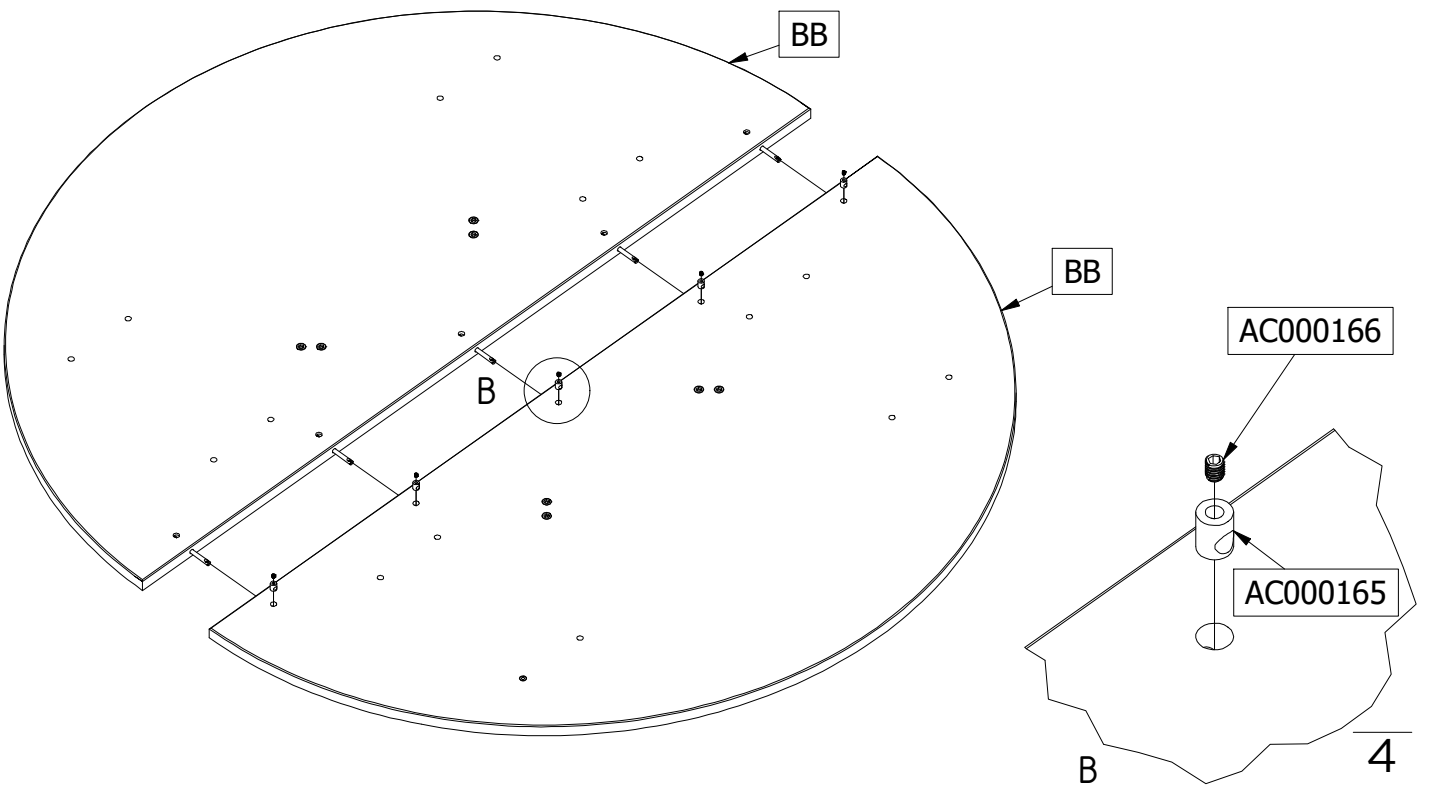

# RHONDA XL EETTAFEL Ø150CM

EETISH - TABLE - DINING TABLE

**wood** MADE BY

5	M6x10x12.9mm	AC000107 	1	SW 3	AC000215 
16	M6x13mm	AC000132 	1	SW 4	AC000216 
16	M6x40mm	AC000144 	1	SW 5	AC000282 
5	Ø10x12.5mm	AC000165 			
5	M6x8mm	AC000166 			
5	M6x67,5mm	AC000167 			
8	M8x37mm	AC000174 			
8	Ø15x19mm	AC000175 			
8	M10x10mm SW5	AC000176 			

1

BB

2

2

3

5

6

AC000282		1x	AC000176		8x	AC000175		8x
----------	--	----	----------	---	----	----------	---	----