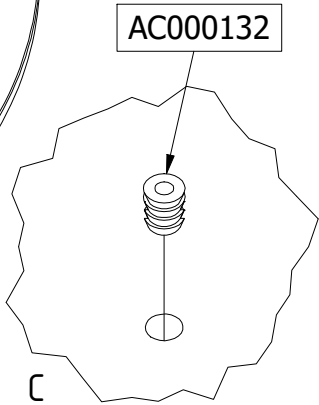

# RHONDA XL EETTAFEL Ø150CM

EETISH - TABLE - DINING TABLE

**wood** MADE BY

5	M6x10x12.9mm	AC000107 	1	SW 3	AC000215 
16	M6x13mm	AC000132 	1	SW 4	AC000216 
16	M6x40mm	AC000144 	1	SW 5	AC000282 
5	Ø10x12.5mm	AC000165 			
5	M6x8mm	AC000166 			
5	M6x67,5mm	AC000167 			
8	M8x37mm	AC000174 			
8	Ø15x19mm	AC000175 			
8	M10x10mm SW5	AC000176 			

1

BB

2

2

3

5

6

AC000282		1x	AC000176		8x	AC000175		8x
----------	--	----	----------	---	----	----------	---	----