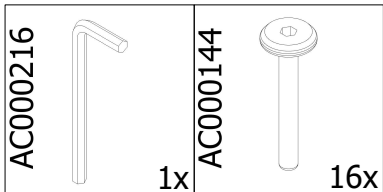

# RHONDA XL EETTAFEL Ø150CM

EETISH - TABLE - DINING TABLE

**wood** MADE BY

5	M6x10x12.9mm	AC000107 	1	SW 3	AC000215 
16	M6x13mm	AC000132 	1	SW 4	AC000216 
16	M6x40mm	AC000144 	1	SW 5	AC000282 
5	Ø10x12.5mm	AC000165 			
5	M6x8mm	AC000166 			
5	M6x67,5mm	AC000167 			
8	M8x37mm	AC000174 			
8	Ø15x19mm	AC000175 			
8	M10x10mm SW5	AC000176 			

1

BB

2

2

3

5

6

AC000282		1x	AC000176		8x	AC000175		8x
----------	--	----	----------	---	----	----------	---	----