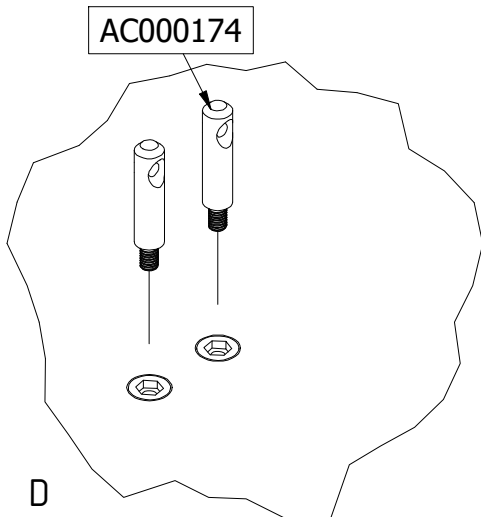

# RHONDA XL EETTAFEL Ø150CM

EETISH - TABLE - DINING TABLE

**wood** MADE BY

5	M6x10x12.9mm	AC000107 	1	SW 3	AC000215 
16	M6x13mm	AC000132 	1	SW 4	AC000216 
16	M6x40mm	AC000144 	1	SW 5	AC000282 
5	Ø10x12.5mm	AC000165 			
5	M6x8mm	AC000166 			
5	M6x67,5mm	AC000167 			
8	M8x37mm	AC000174 			
8	Ø15x19mm	AC000175 			
8	M10x10mm SW5	AC000176 			

1

BB

2

2

3

5

6

AC000282		1x	AC000176		8x	AC000175		8x
----------	--	----	----------	---	----	----------	---	----