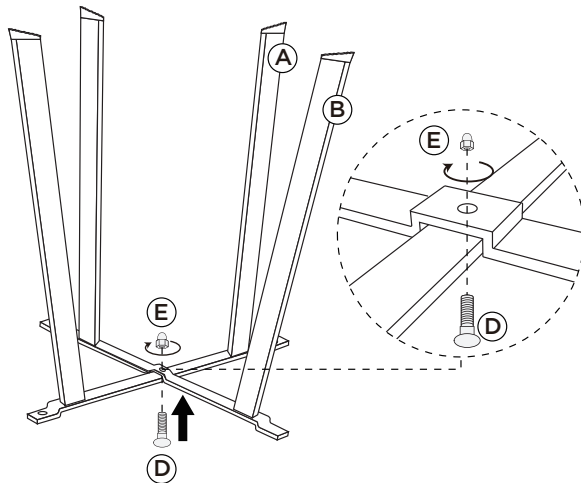

FER

sidetable ø40cm

A 1x	B 1x	C 1x	D M5x14mm 1x	E M5mm 1x
F M8x10mm 4x	G 8mm 4x	H 1x	 20 min	 1x

1

2

3

Bewaar deze handleiding • Please save this manual
 Bitte bewahren Sie diese Montageanleitung • Merci de garder la notice de montage