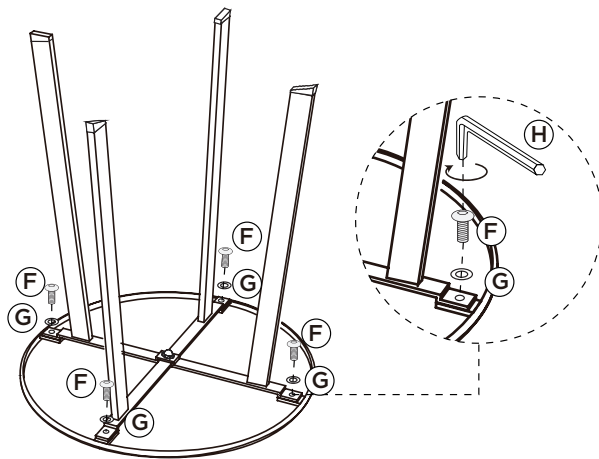

FER

sidetable ø40cm

A 1x	B 1x	C 1x	D M5x14mm 1x	E M5mm 1x
F M8x10mm 4x	G 8mm 4x	H 1x	 20 min	 1x

1

2

3

Bewaar deze handleiding • Please save this manual
 Bitte bewahren Sie diese Montageanleitung • Merci de garder la notice de montage