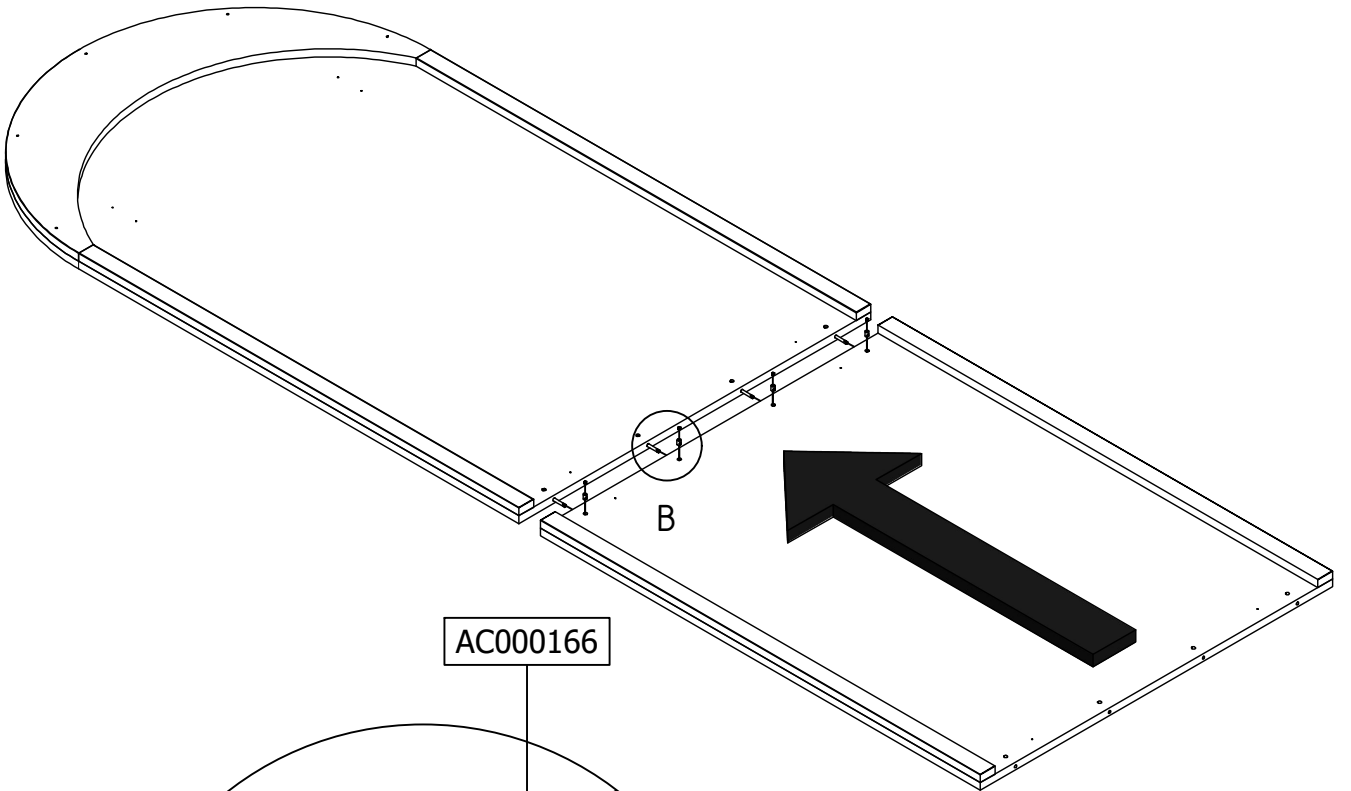

TABLO LUNGO

EINDBLAD ROND
 ENDTISCHPLATTE RUND
 TABLE BASSE RONDE TABLE TOP
 END ROUND

TUSSENBLAD
 ZWISCHENTISCHPLATTE
 PLATEAU TABLE ENTRE
 BETWEEN TABLE TOP

4	M6 ø10x12,5mm	AC000107 	4	M6 ø10x12,5mm	AC000107 
4	Ø10x12.5mm	AC000165 	4	Ø10x12.5mm	AC000165 
4	M6x8mm	AC000166 	4	M6x8mm	AC000166 
4	M6x67,5mm	AC000167 	4	M6x67,5mm	AC000167 
1	SW3	AC000215 	1	SW3	AC000215 

EINDBLAD RECHT
 ENDTISCHPLATTE GERADE
 TABLE BASSE DROITE
 TABLE TOP END STRAIGHT

4	M6 ø10x12,5mm	AC000107	
4	Ø10x12.5mm	AC000165	
4	M6x8mm	AC000166	
4	M6x67,5mm	AC000167	
1	SW3	AC000215	

1

2

	AC000215		1x	AC000166		4x	AC000165		4x
---	----------	--	----	----------	---	----	----------	---	----