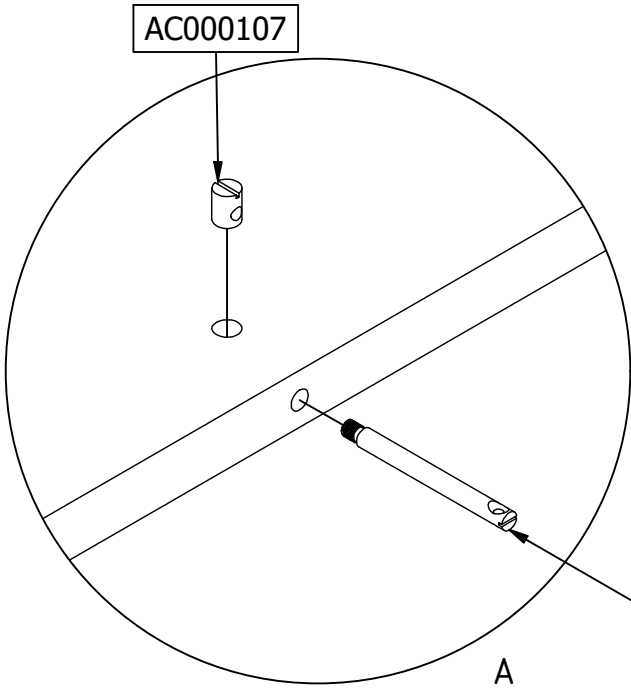

TABLO LUNGO

EINDBLAD ROND
 ENDTISCHPLATTE RUND
 TABLE BASSE RONDE TABLE TOP
 END ROUND

TUSSENBLAD
 ZWISCHENTISCHPLATTE
 PLATEAU TABLE ENTRE
 BETWEEN TABLE TOP

4	M6 ø10x12,5mm	AC000107 	4	M6 ø10x12,5mm	AC000107 
4	Ø10x12.5mm	AC000165 	4	Ø10x12.5mm	AC000165 
4	M6x8mm	AC000166 	4	M6x8mm	AC000166 
4	M6x67,5mm	AC000167 	4	M6x67,5mm	AC000167 
1	SW3	AC000215 	1	SW3	AC000215 

EINDBLAD RECHT
 ENDTISCHPLATTE GERADE
 TABLE BASSE DROITE
 TABLE TOP END STRAIGHT

4	M6 ø10x12,5mm	AC000107	
4	Ø10x12.5mm	AC000165	
4	M6x8mm	AC000166	
4	M6x67,5mm	AC000167	
1	SW3	AC000215	

1

2

	AC000215		1x	AC000166		4x	AC000165		4x
---	----------	--	----	----------	---	----	----------	---	----