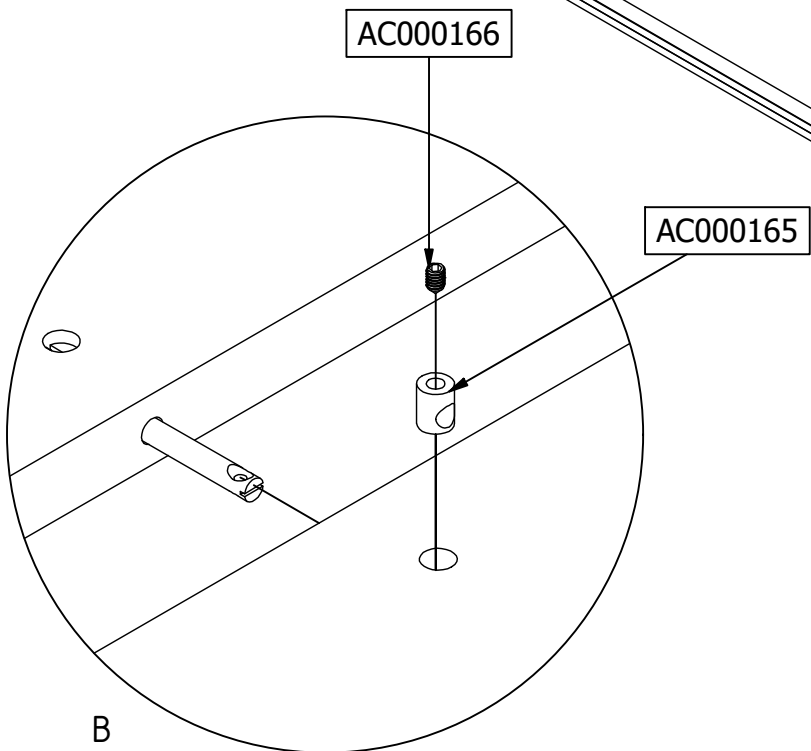

TABLO LUNGO

EINDBLAD ROND
 ENDTISCHPLATTE RUND
 TABLE BASSE RONDE TABLE TOP
 END ROUND

TUSSENBLAD
 ZWISCHENTISCHPLATTE
 PLATEAU TABLE ENTRE
 BETWEEN TABLE TOP

4	M6 ø10x12,5mm	AC000107 	4	M6 ø10x12,5mm	AC000107 
4	Ø10x12.5mm	AC000165 	4	Ø10x12.5mm	AC000165 
4	M6x8mm	AC000166 	4	M6x8mm	AC000166 
4	M6x67,5mm	AC000167 	4	M6x67,5mm	AC000167 
1	SW3	AC000215 	1	SW3	AC000215 

EINDBLAD RECHT
 ENDTISCHPLATTE GERADE
 TABLE BASSE DROITE
 TABLE TOP END STRAIGHT

4	M6 ø10x12,5mm	AC000107	
4	Ø10x12.5mm	AC000165	
4	M6x8mm	AC000166	
4	M6x67,5mm	AC000167	
1	SW3	AC000215	

1

2

	AC000215		1x	AC000166		4x	AC000165		4x
---	----------	--	----	----------	---	----	----------	---	----