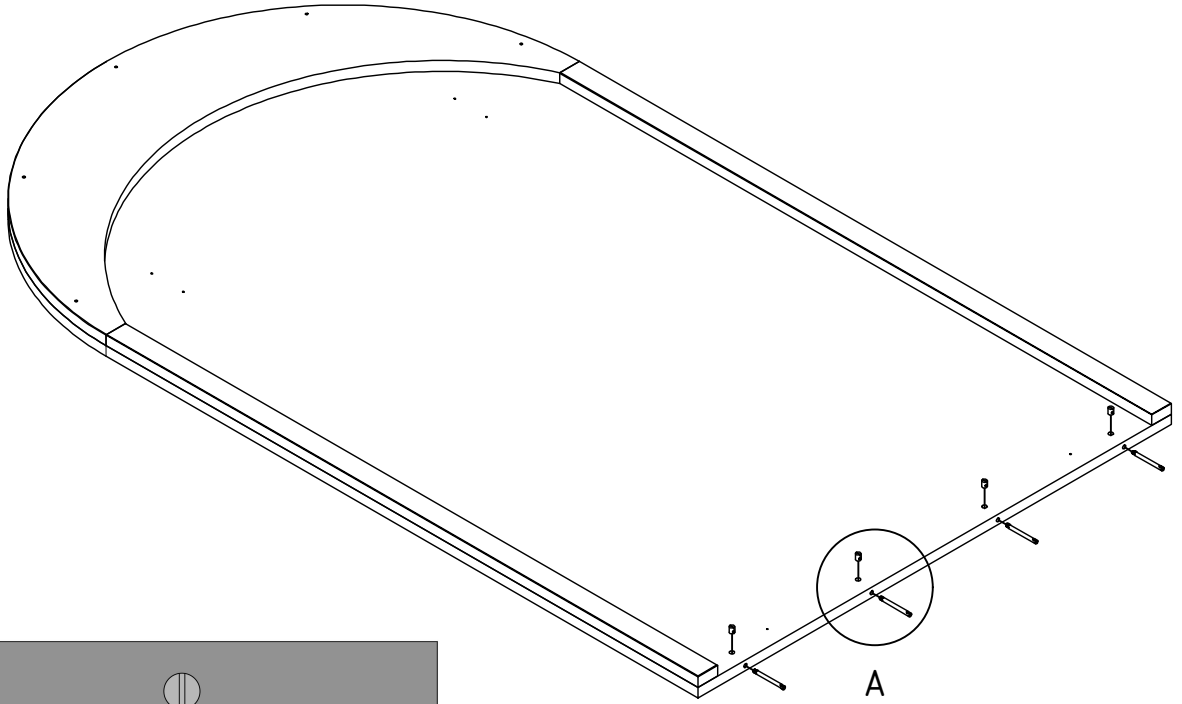

TABLO LUNGO

EINDBLAD ROND
 ENDTISCHPLATTE RUND
 TABLE BASSE RONDE TABLE TOP
 END ROUND

TUSSENBLAD
 ZWISCHENTISCHPLATTE
 PLATEAU TABLE ENTRE
 BETWEEN TABLE TOP

4	M6 ø10x12,5mm	AC000107 	4	M6 ø10x12,5mm	AC000107 
4	Ø10x12.5mm	AC000165 	4	Ø10x12.5mm	AC000165 
4	M6x8mm	AC000166 	4	M6x8mm	AC000166 
4	M6x67,5mm	AC000167 	4	M6x67,5mm	AC000167 
1	SW3	AC000215 	1	SW3	AC000215 

EINDBLAD RECHT
 ENDTISCHPLATTE GERADE
 TABLE BASSE DROITE
 TABLE TOP END STRAIGHT

4	M6 ø10x12,5mm	AC000107	
4	Ø10x12.5mm	AC000165	
4	M6x8mm	AC000166	
4	M6x67,5mm	AC000167	
1	SW3	AC000215	

1

2

	AC000215		1x	AC000166		4x	AC000165		4x
---	----------	--	----	----------	---	----	----------	---	----