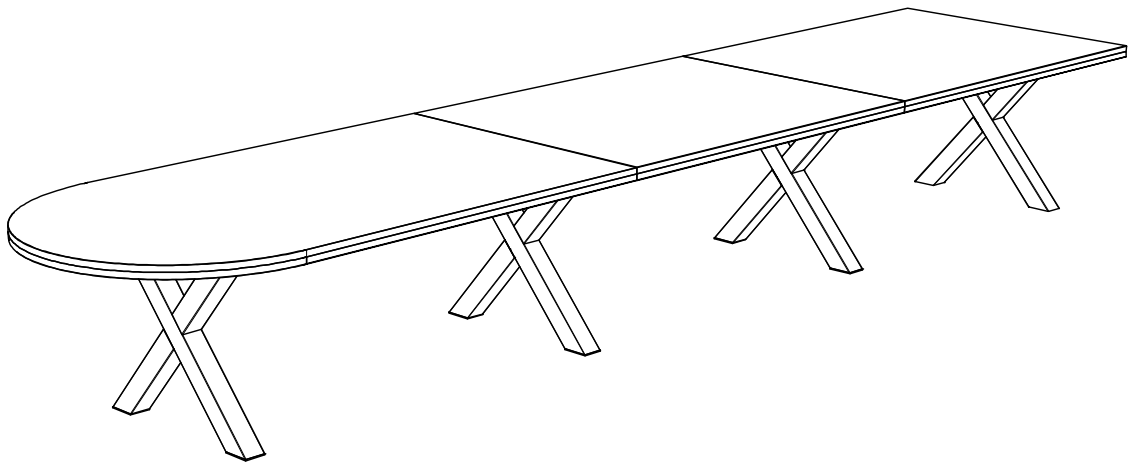

TABLO LUNGO

EINDBLAD ROND
 ENDTISCHPLATTE RUND
 TABLE BASSE RONDE TABLE TOP
 END ROUND

TUSSENBLAD
 ZWISCHENTISCHPLATTE
 PLATEAU TABLE ENTRE
 BETWEEN TABLE TOP

4	M6 ø10x12,5mm	AC000107 	4	M6 ø10x12,5mm	AC000107 
4	Ø10x12.5mm	AC000165 	4	Ø10x12.5mm	AC000165 
4	M6x8mm	AC000166 	4	M6x8mm	AC000166 
4	M6x67,5mm	AC000167 	4	M6x67,5mm	AC000167 
1	SW3	AC000215 	1	SW3	AC000215 

EINDBLAD RECHT
 ENDTISCHPLATTE GERADE
 TABLE BASSE DROITE
 TABLE TOP END STRAIGHT

4	M6 ø10x12,5mm	AC000107	
4	Ø10x12.5mm	AC000165	
4	M6x8mm	AC000166	
4	M6x67,5mm	AC000167	
1	SW3	AC000215	

1

2

	AC000215		1x	AC000166		4x	AC000165		4x
---	----------	--	----	----------	---	----	----------	---	----