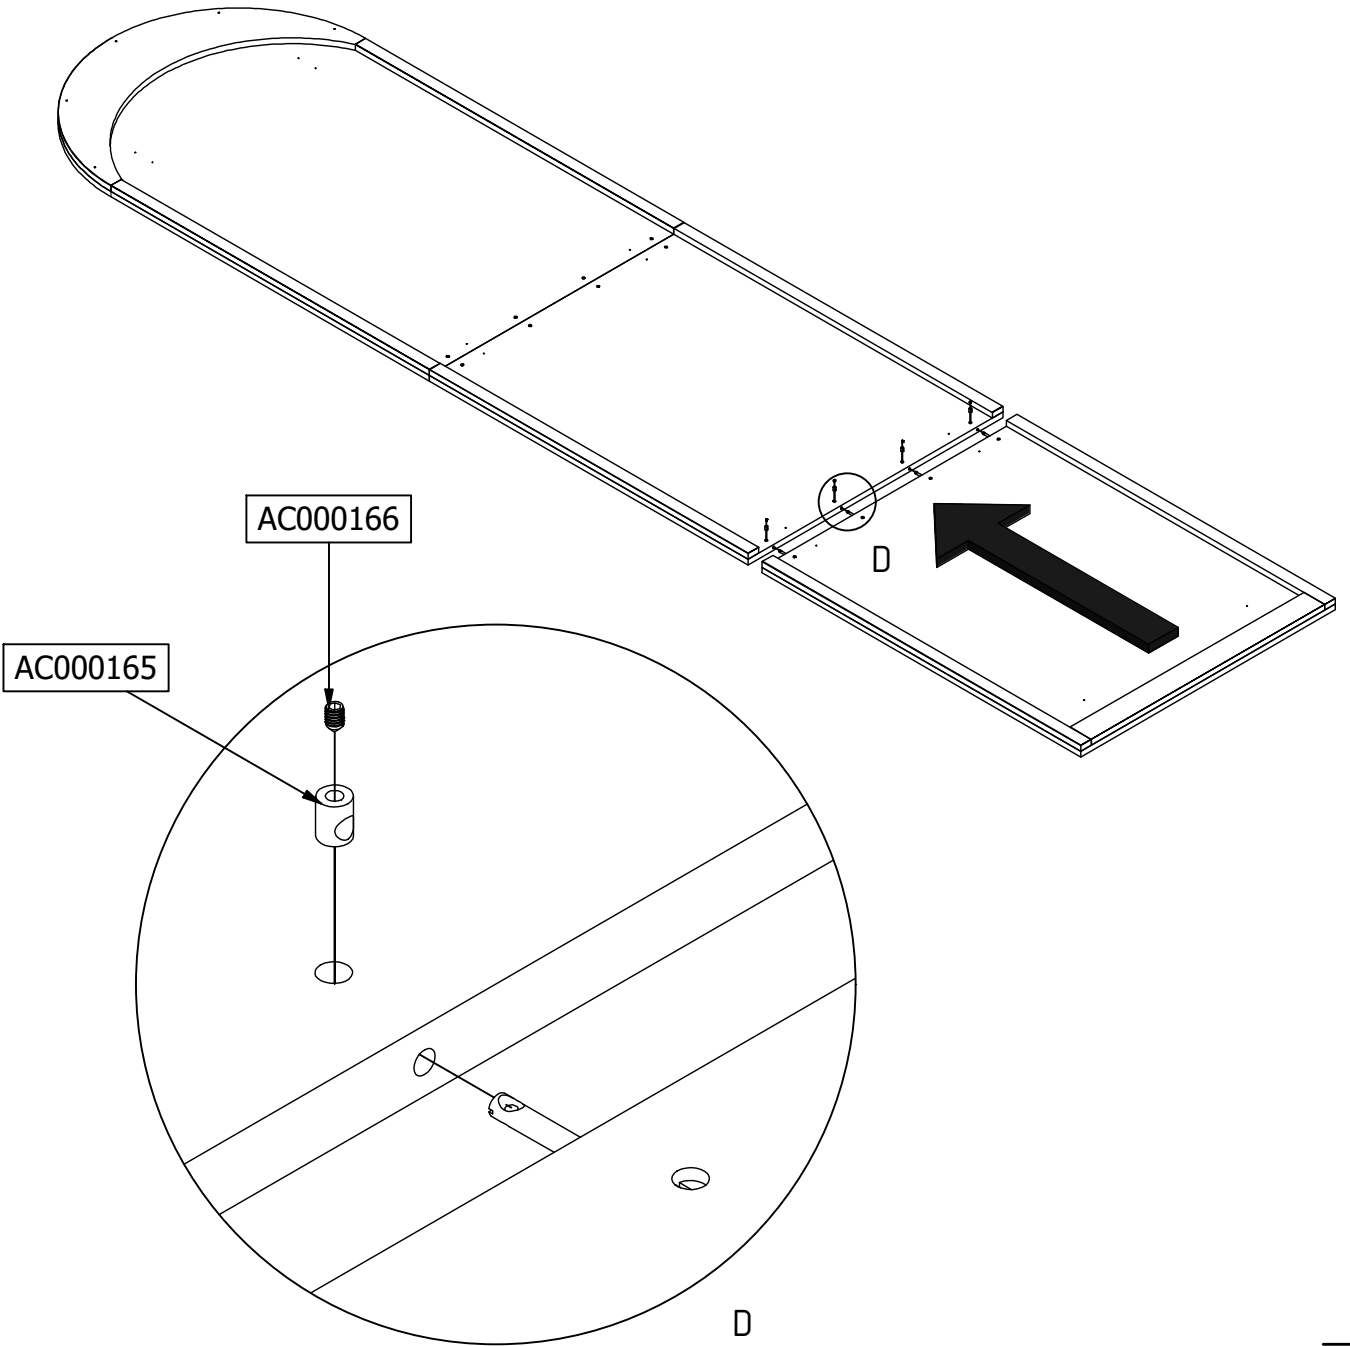

4

	AC000215		1x	AC000166		4x	AC000165		4x