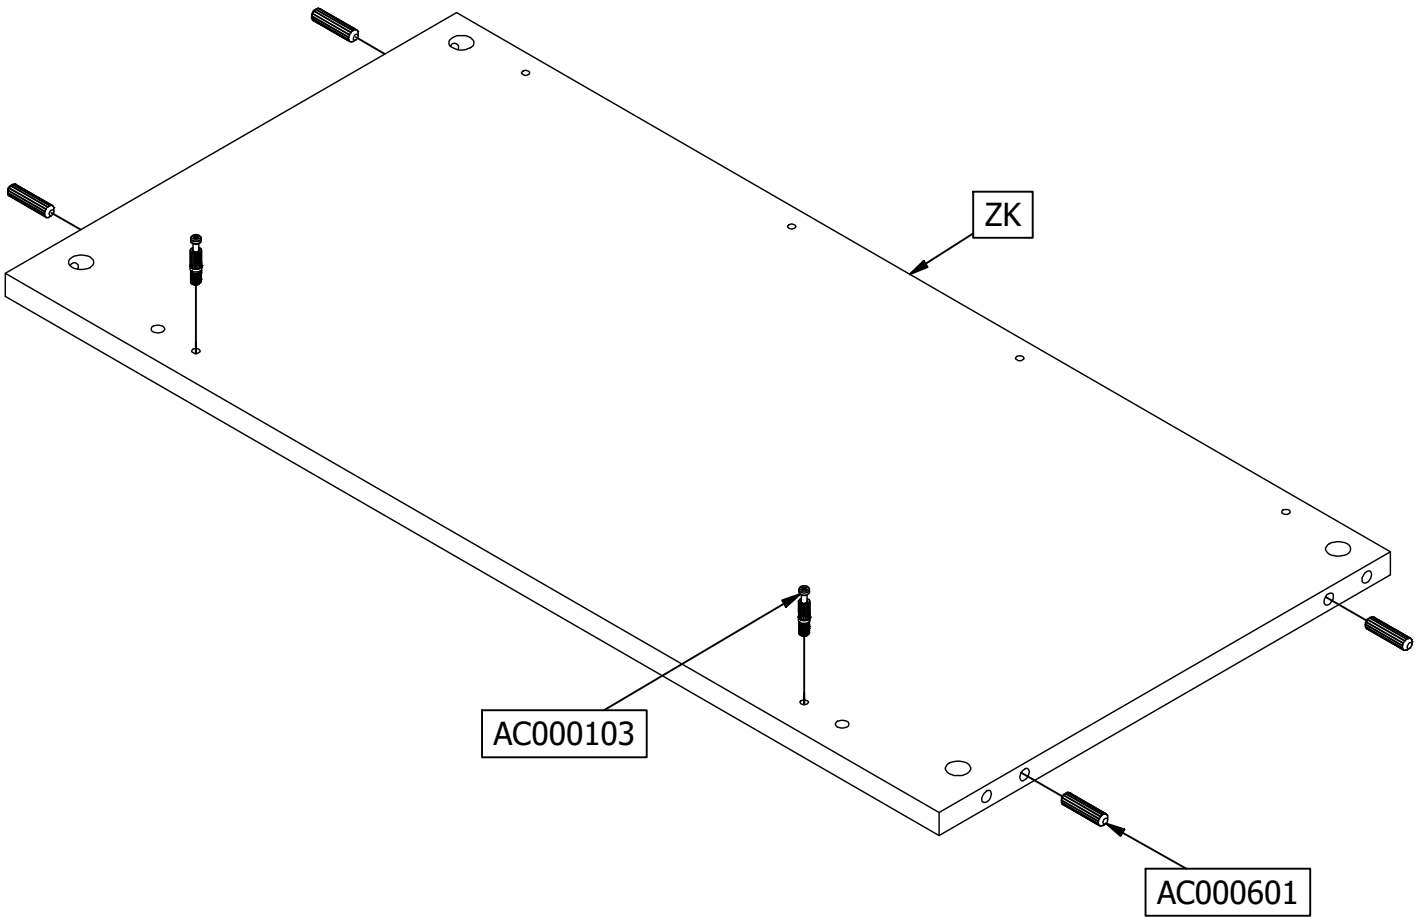

# BLOCK BIJZETTAFEL 82x82

COUCHTISCH - TABLE BASSE - COFFEE TABLE

vtwonen

Qty	Code	Thickness	Length	Width
1	BB	17	786	786
2	PK	18	749	90
2	PL	18	785	90
1	SL	18	786	68
2	ZK	17	786	380
2	ZL	17	821	380

22	Ø15mm	AC000102	
22	24mm	AC000103	
16	7.8x6.3x27mm	AC000286	
22	8x35mm	AC000601	

1

2

2x

3

	
AC000102	
	
4x	

6

		AC000102		1x
---	---	----------	---	----

AC000102