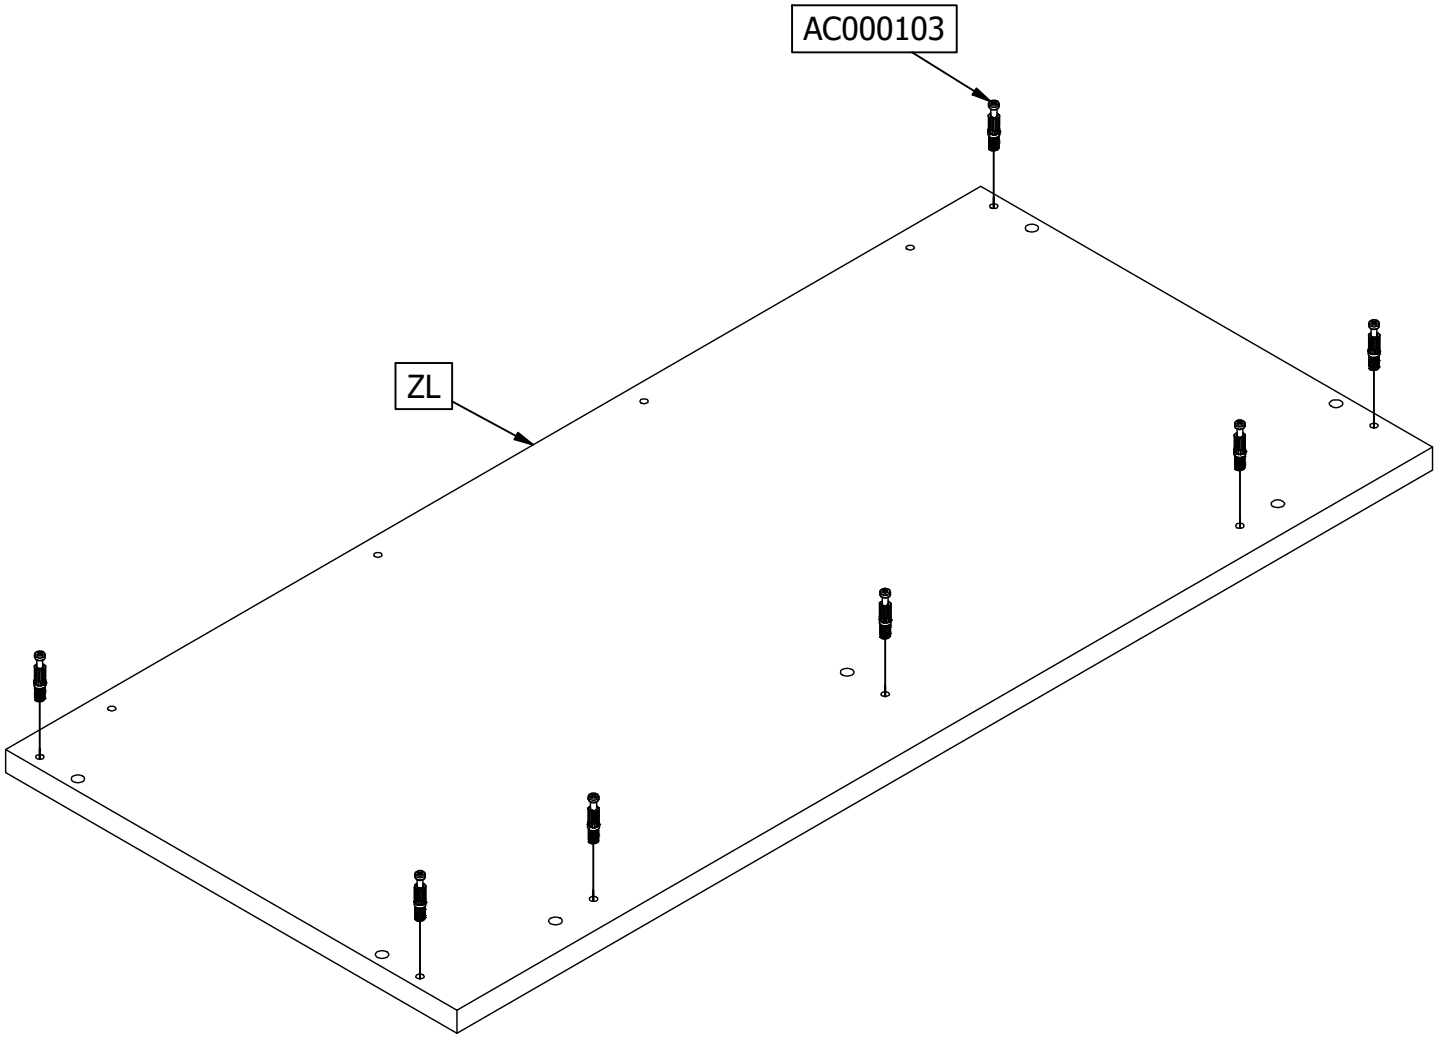

# BLOCK BIJZETTAFEL 82x82

COUCHTISCH - TABLE BASSE - COFFEE TABLE

vtwonen

Qty	Code	Thickness	Length	Width
1	BB	17	786	786
2	PK	18	749	90
2	PL	18	785	90
1	SL	18	786	68
2	ZK	17	786	380
2	ZL	17	821	380

22	Ø15mm	AC000102	
22	24mm	AC000103	
16	7.8x6.3x27mm	AC000286	
22	8x35mm	AC000601	

1

2

2x

3

	
AC000102	
	
4x	

6

		AC000102		1x
---	---	----------	---	----

AC000102

10

AC000601

2x

11

AC000103

2x

		AC000102		2x
---	---	----------	---	----

14