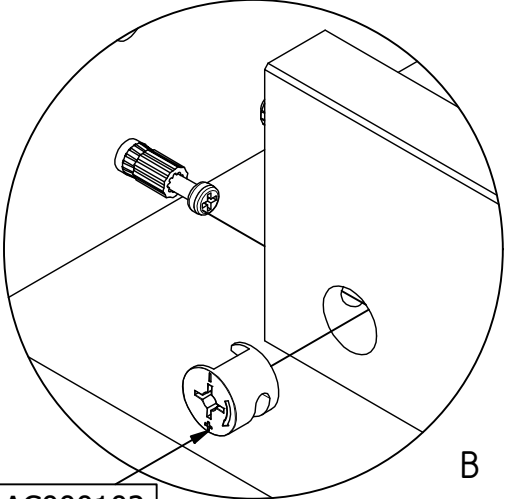

AC000102		1x

AC000102