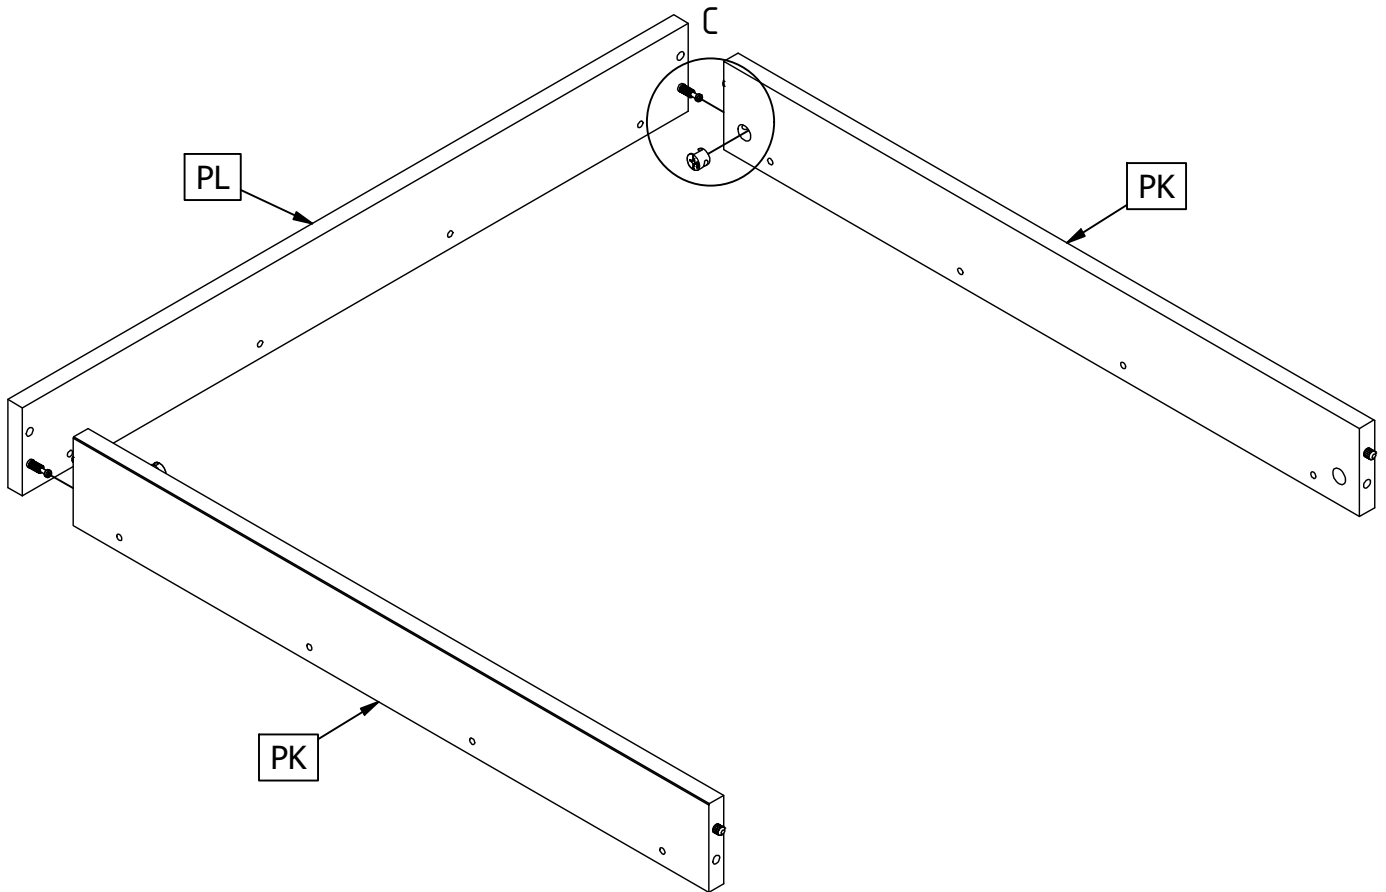

AC000102		2x