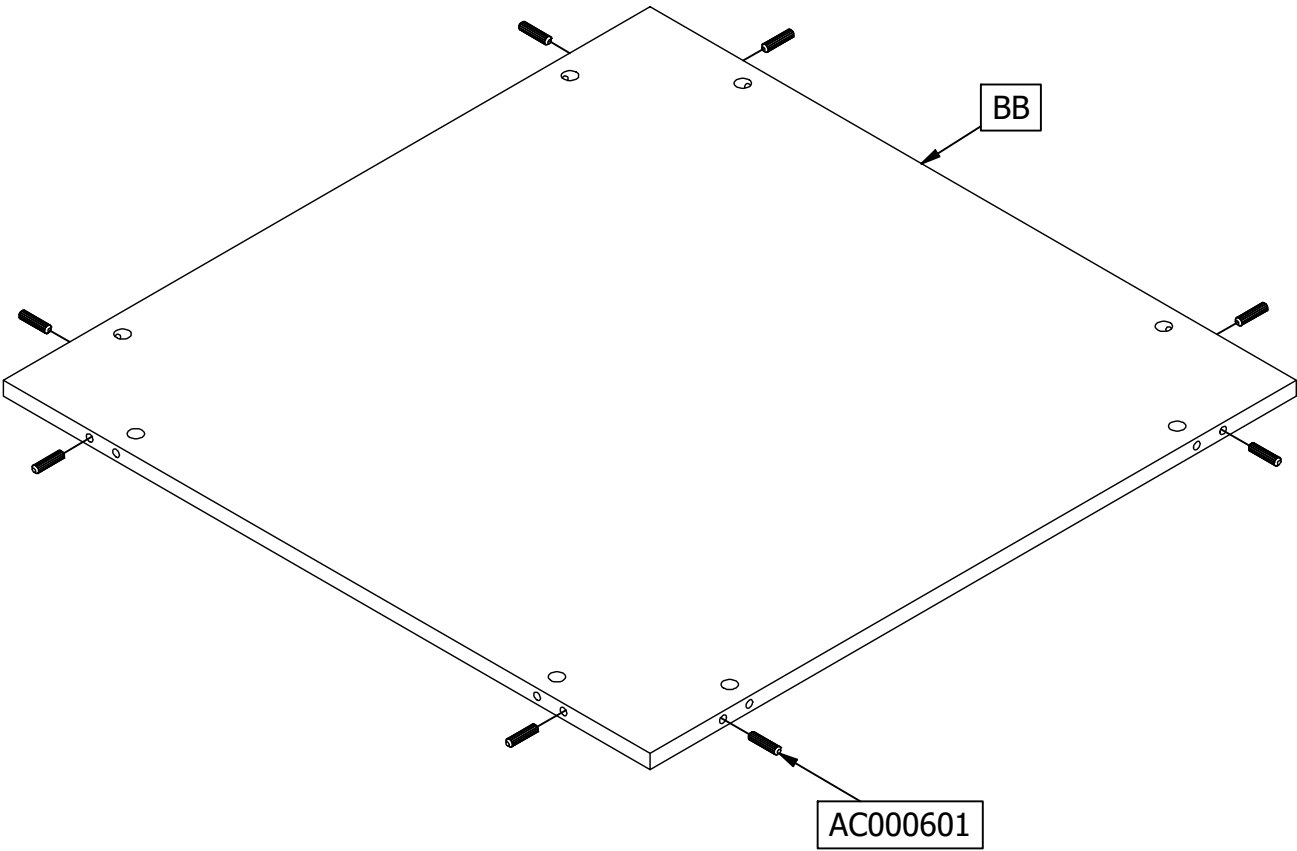

# BLOCK BIJZETTAFEL 82x82

COUCHTISCH - TABLE BASSE - COFFEE TABLE

vtwonen

Qty	Code	Thickness	Length	Width
1	BB	17	786	786
2	PK	18	749	90
2	PL	18	785	90
1	SL	18	786	68
2	ZK	17	786	380
2	ZL	17	821	380

22	Ø15mm	AC000102	
22	24mm	AC000103	
16	7.8x6.3x27mm	AC000286	
22	8x35mm	AC000601	

1

2

2x

3

	
AC000102	
	
4x	

6

		AC000102		1x
---	---	----------	---	----

AC000102