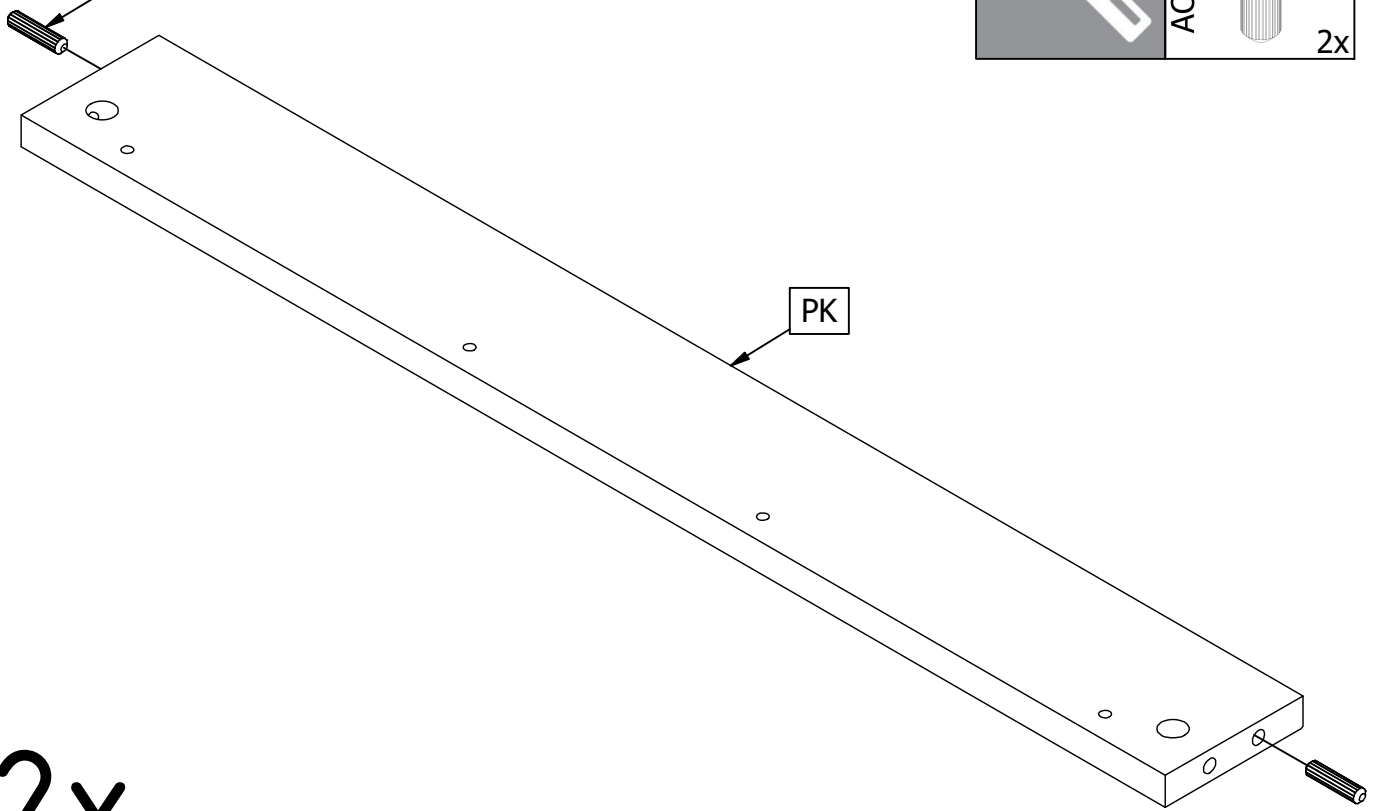

10

AC000601