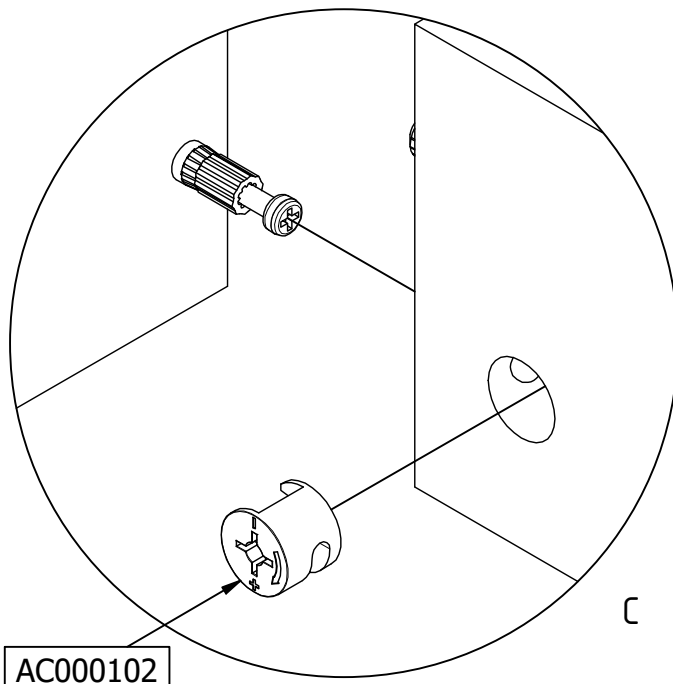

AC000102		2x