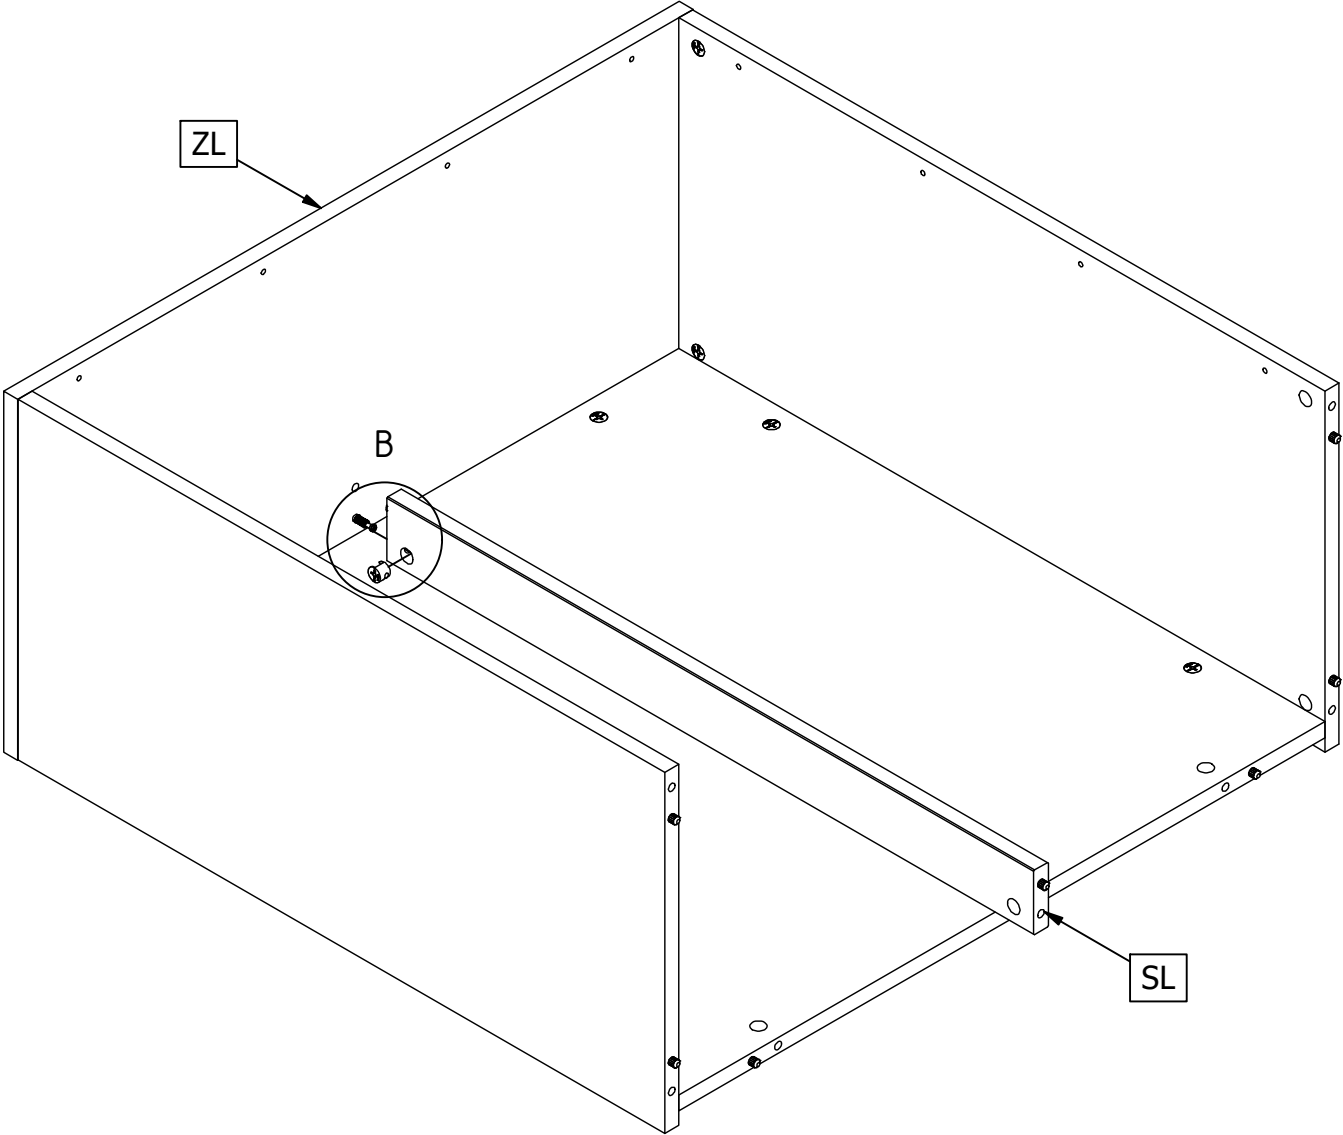

AC000102		1x

AC000102