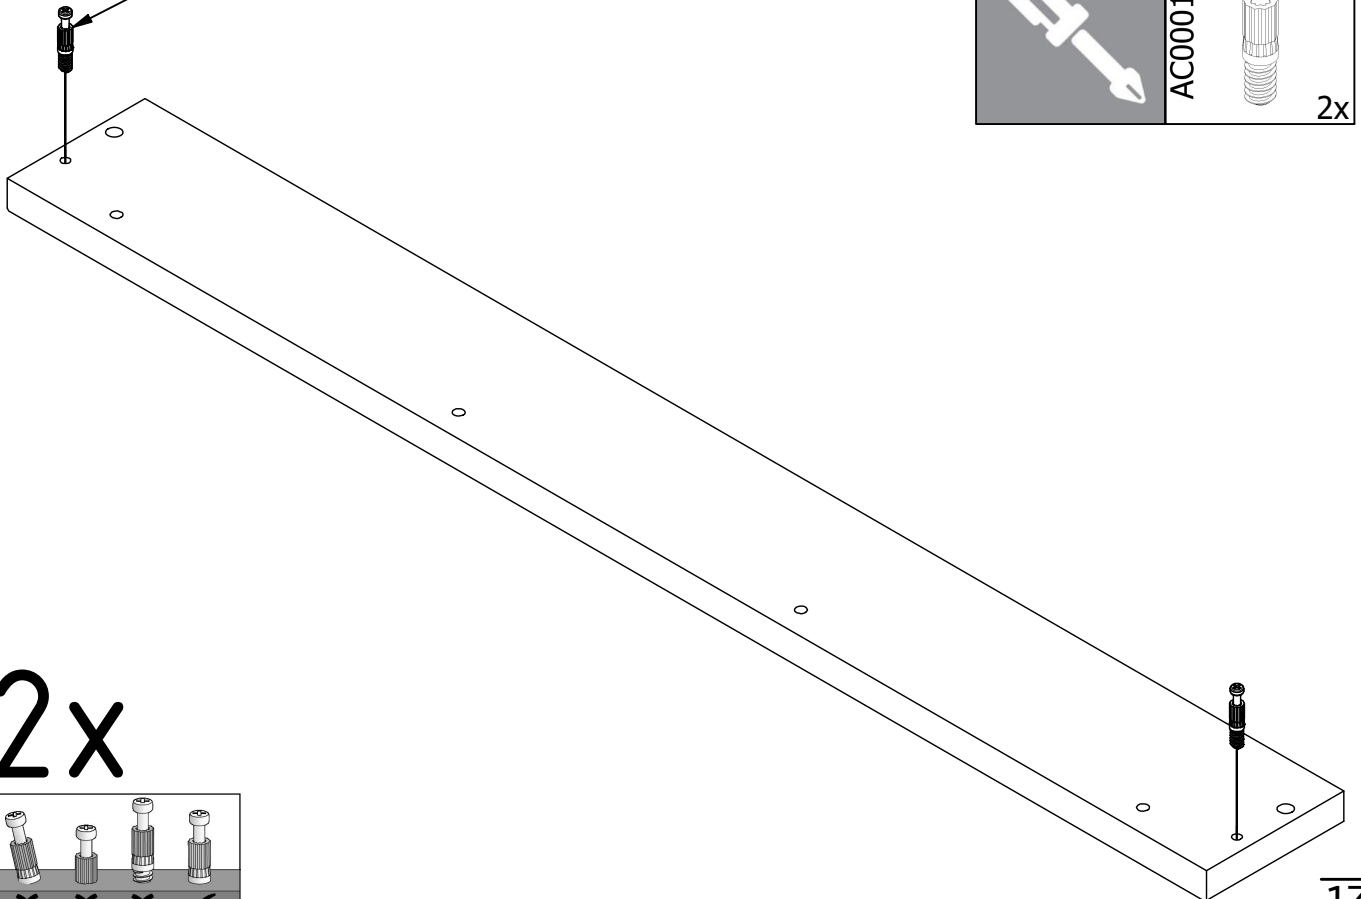

2x

11

AC000103