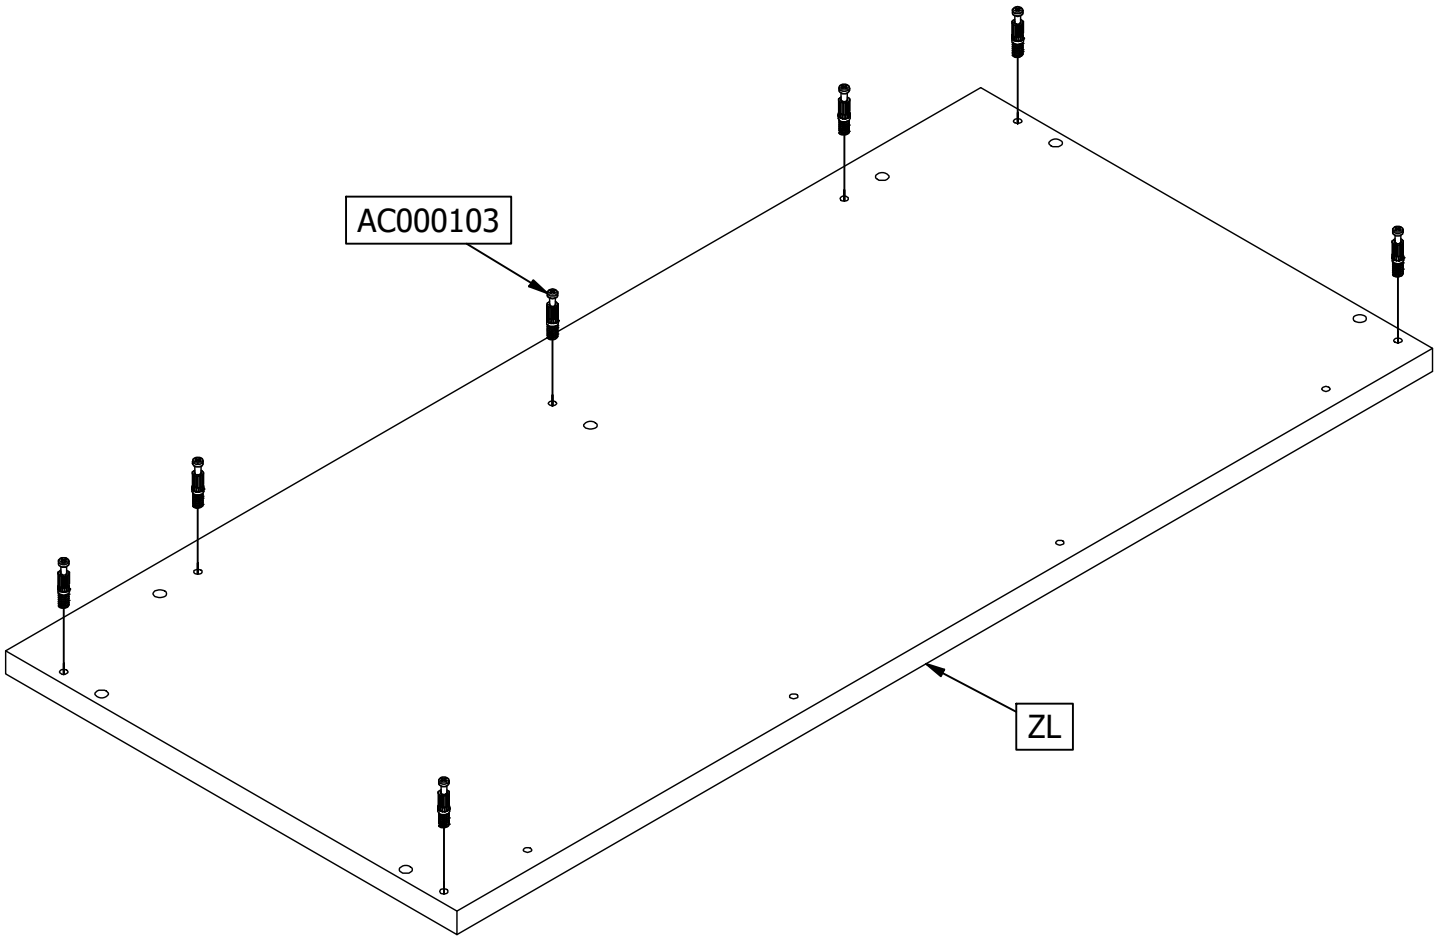

# BLOCK BIJZETTAFEL 82x82

COUCHTISCH - TABLE BASSE - COFFEE TABLE

vtwonen

Qty	Code	Thickness	Length	Width
1	BB	17	786	786
2	PK	18	749	90
2	PL	18	785	90
1	SL	18	786	68
2	ZK	17	786	380
2	ZL	17	821	380

22	Ø15mm	AC000102	
22	24mm	AC000103	
16	7.8x6.3x27mm	AC000286	
22	8x35mm	AC000601	

1

2

2x

3

	
AC000102	
	
4x	

6

		AC000102		1x
---	---	----------	---	----

AC000102