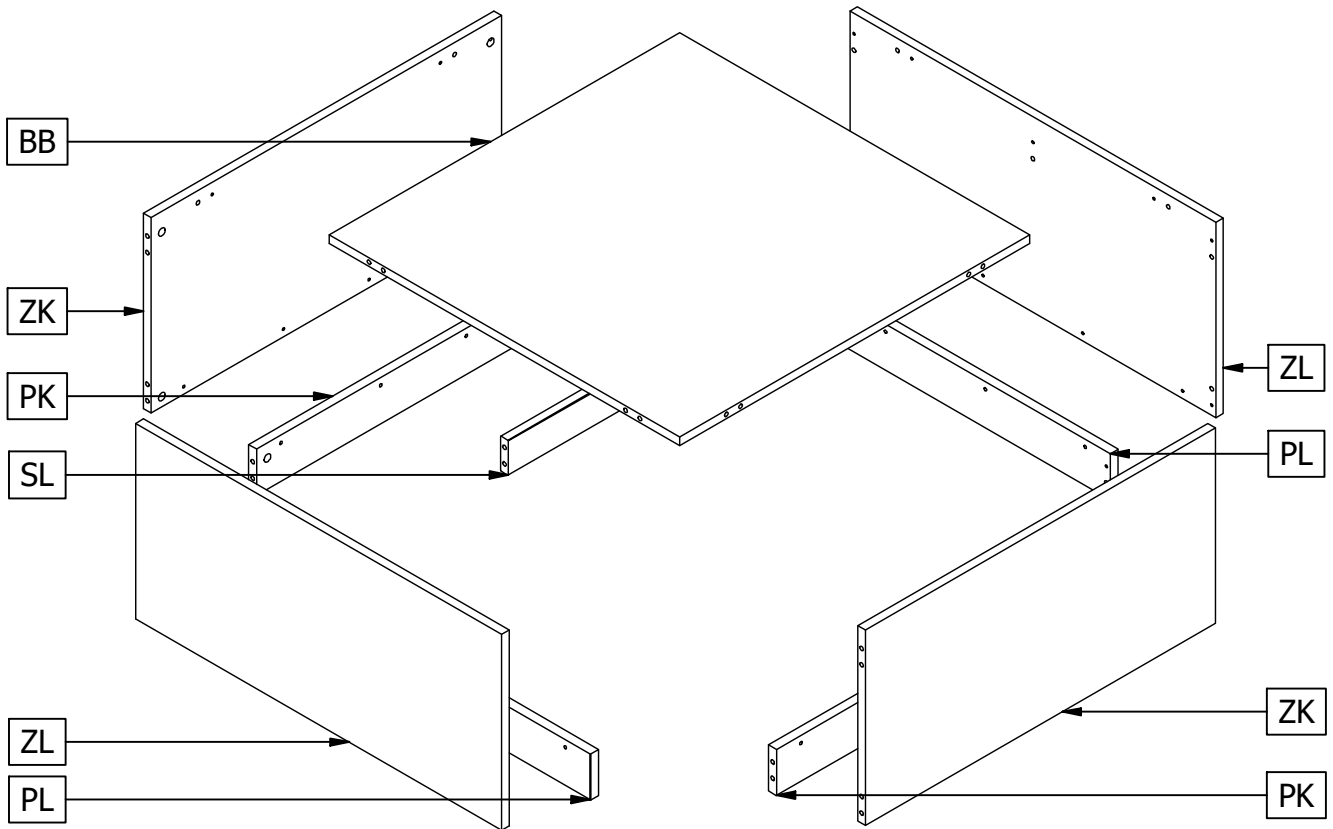

# BLOCK BIJZETTAFEL 82x82

COUCHTISCH - TABLE BASSE - COFFEE TABLE

vtwonen

Qty	Code	Thickness	Length	Width
1	BB	17	786	786
2	PK	18	749	90
2	PL	18	785	90
1	SL	18	786	68
2	ZK	17	786	380
2	ZL	17	821	380

22	Ø15mm	AC000102	
22	24mm	AC000103	
16	7.8x6.3x27mm	AC000286	
22	8x35mm	AC000601	