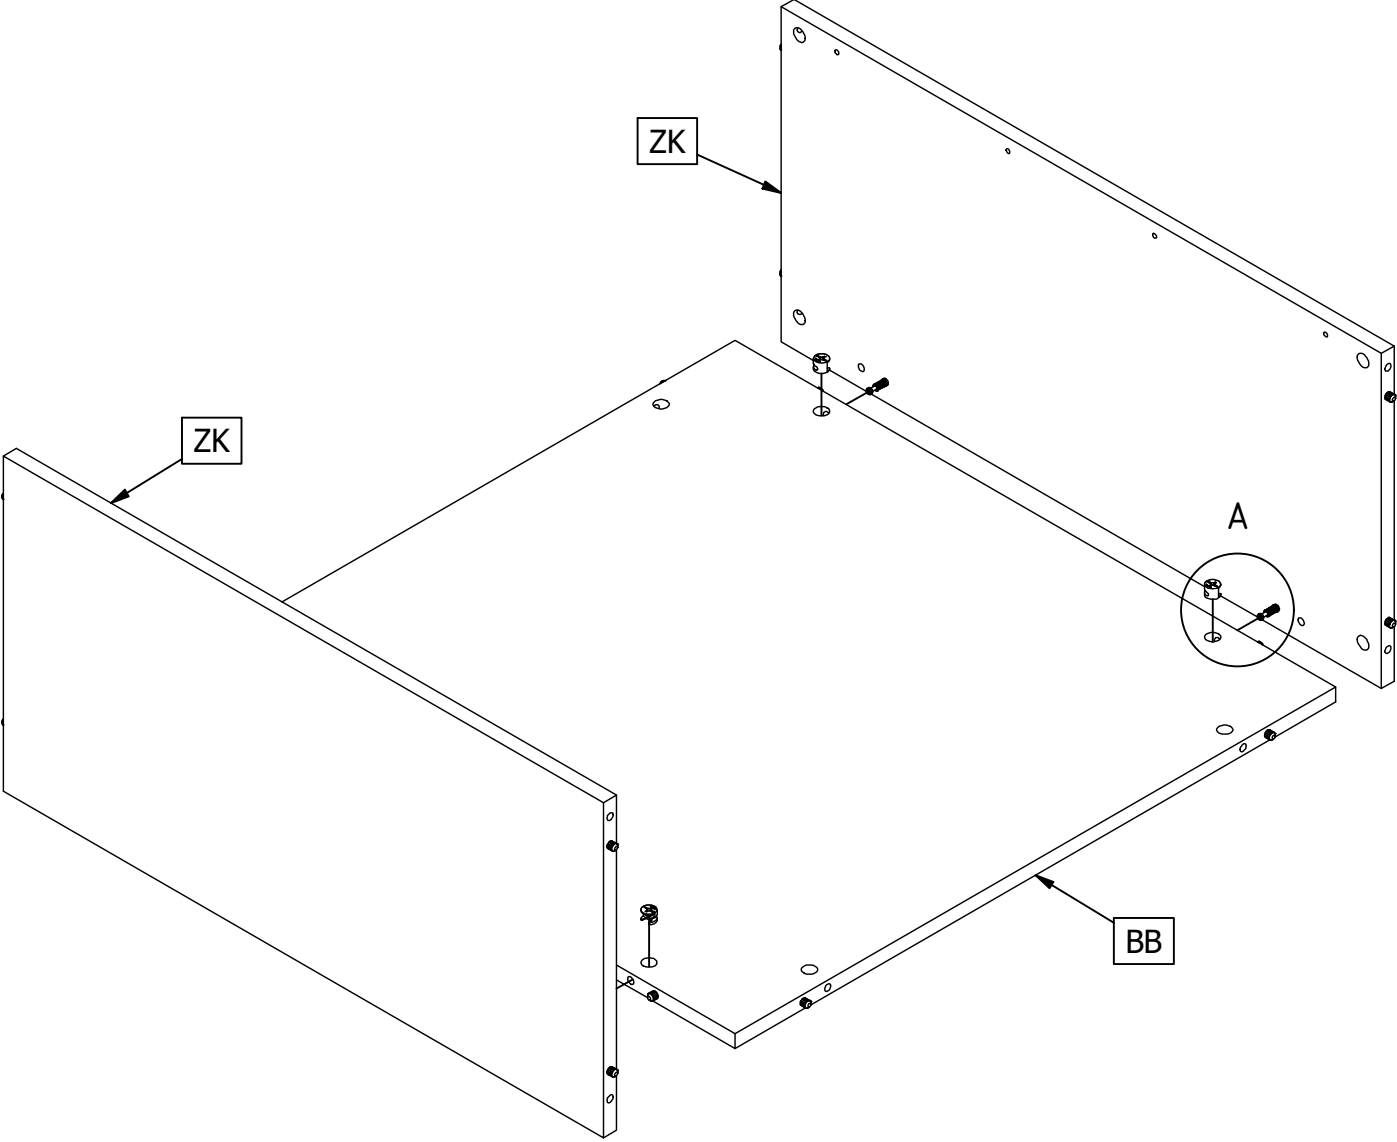

3

AC000102	
4x