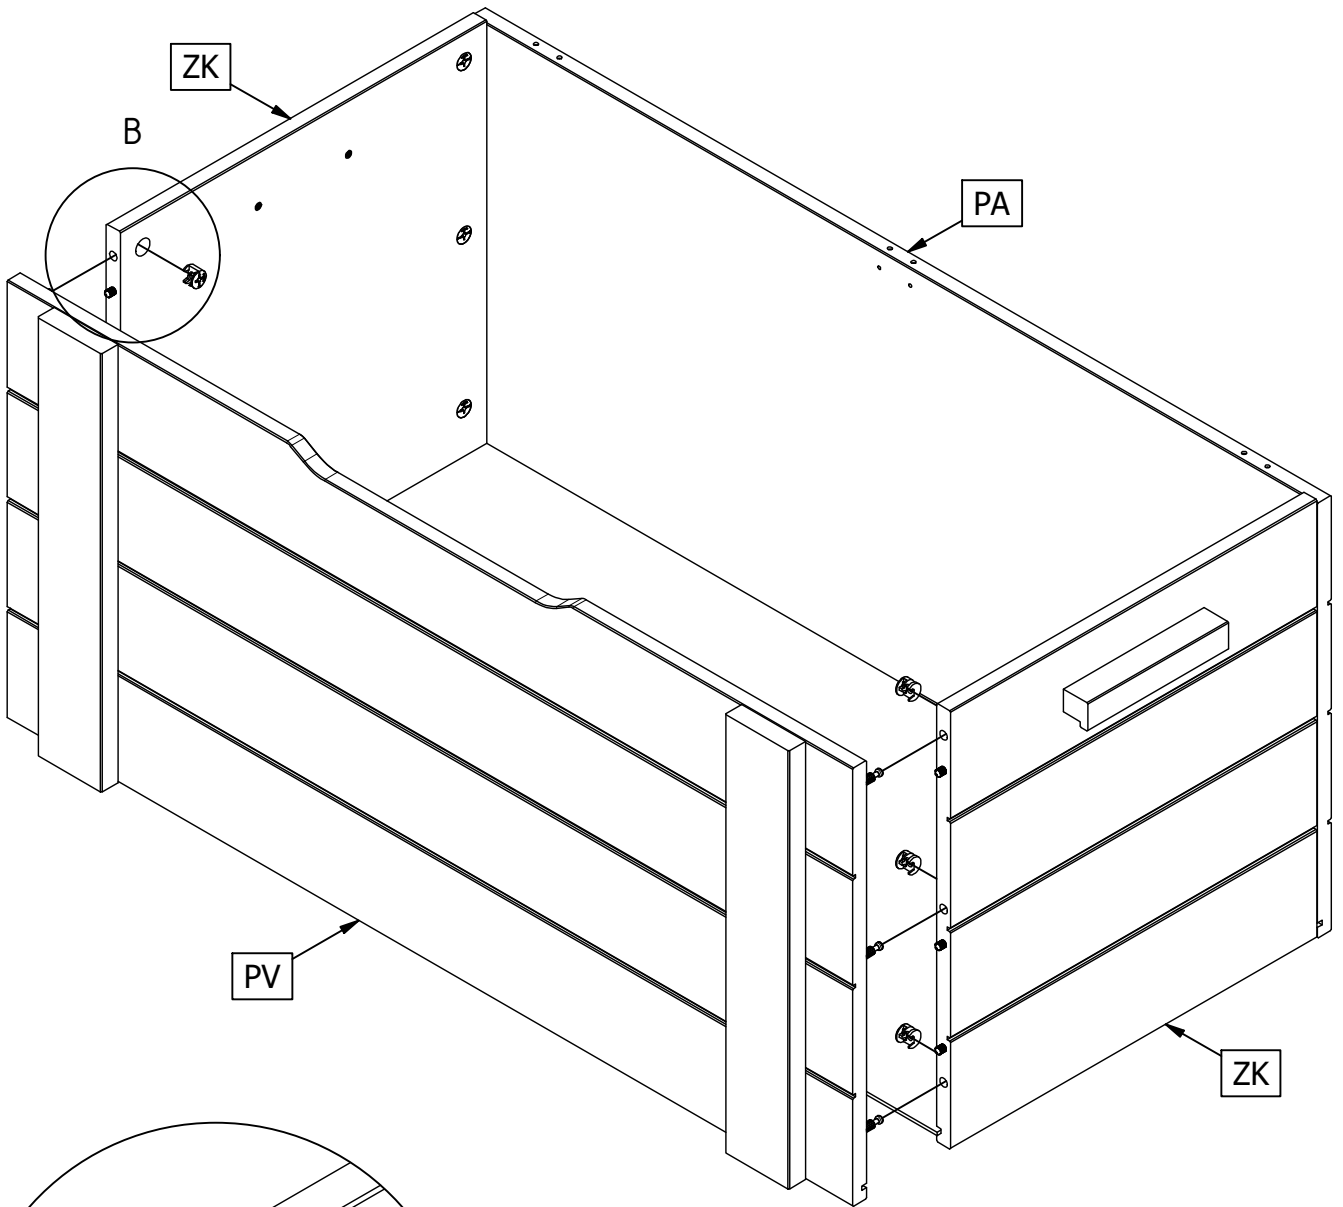

DENNIS SPEELGOEDKIST

SPIELZEUGKISTE - COFFRE DE RANGEMENT - STORAGE BOX

wood MADE BY

Qty	Code	Thickness	Length	Width
1	BD	3	879	399
2	GR	26	150	26
1	KL	15	900	420
1	PA	15	900	401
1	PV	15	900	404
2	SK	18	420	68
2	SV	18	404	68
2	ZK	15	390	404

12	Ø15mm	AC000102	
12	24mm	AC000103	
12	3x15mm	AC000201	
14	3.5x30mm	AC000202	
3	38x30mm	AC000431	
12	6x35mm	AC000604	
1	100N	AC000850	
5	3x14mm	TL000171	

1

2x

3

5

6

	TL000171		2x	AC000850		1x	AC000431		3x	AC000202		6x	AC000201		6x
---	----------	---	----	----------	---	----	----------	--	----	----------	---	----	----------	---	----