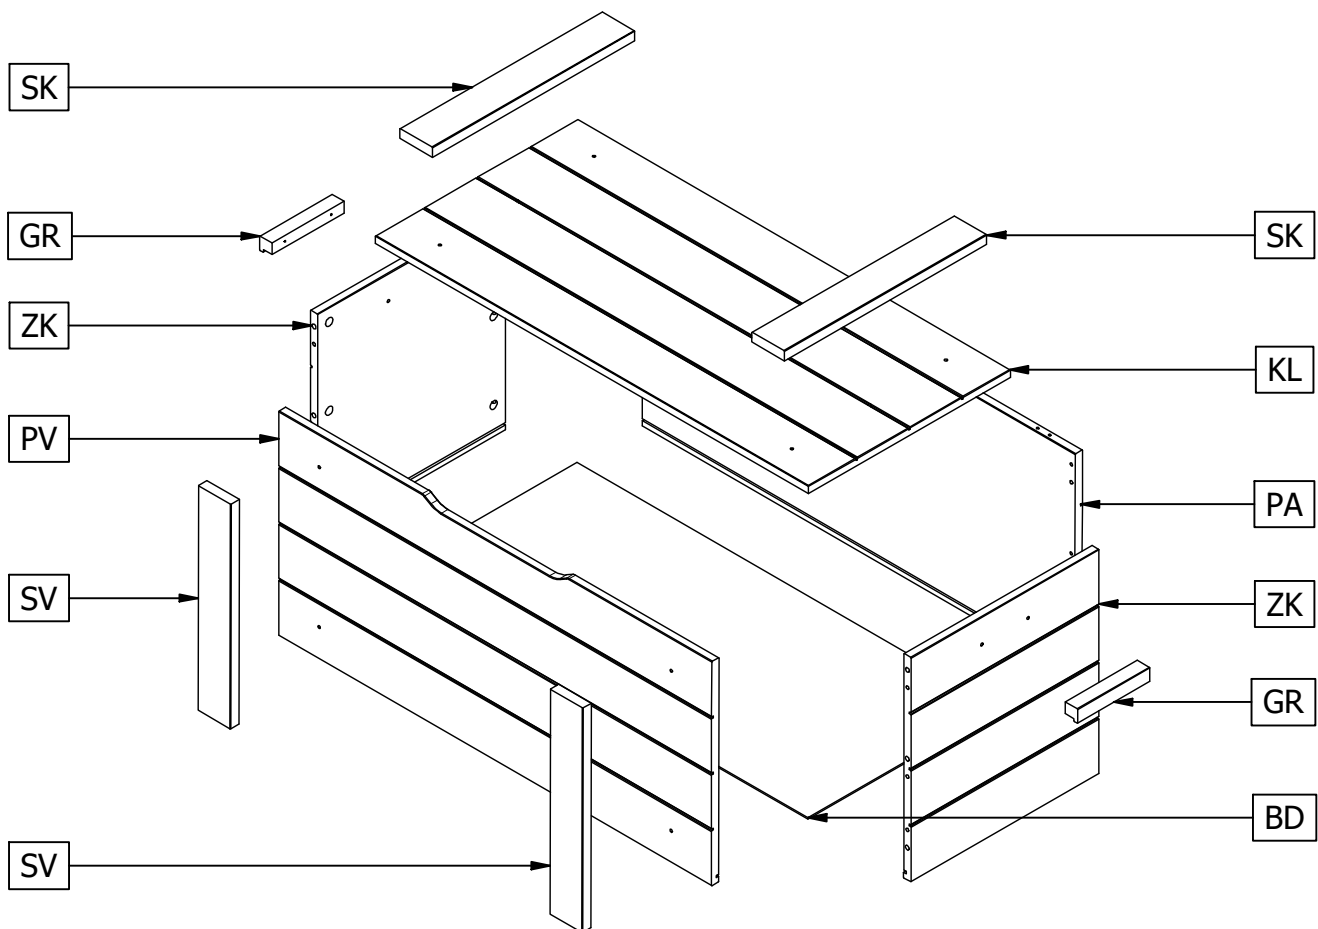

DENNIS SPEELGOEDKIST

SPIELZEUGKISTE - COFFRE DE RANGEMENT - STORAGE BOX

wood MADE BY

Qty	Code	Thickness	Length	Width
1	BD	3	879	399
2	GR	26	150	26
1	KL	15	900	420
1	PA	15	900	401
1	PV	15	900	404
2	SK	18	420	68
2	SV	18	404	68
2	ZK	15	390	404

12	Ø15mm	AC000102	
12	24mm	AC000103	
12	3x15mm	AC000201	
14	3.5x30mm	AC000202	
3	38x30mm	AC000431	
12	6x35mm	AC000604	
1	100N	AC000850	
5	3x14mm	TL000171	

1

2x

3

5

6

	TL000171		2x	AC000850		1x	AC000431		3x	AC000202		6x	AC000201		6x
---	----------	---	----	----------	---	----	----------	--	----	----------	---	----	----------	---	----