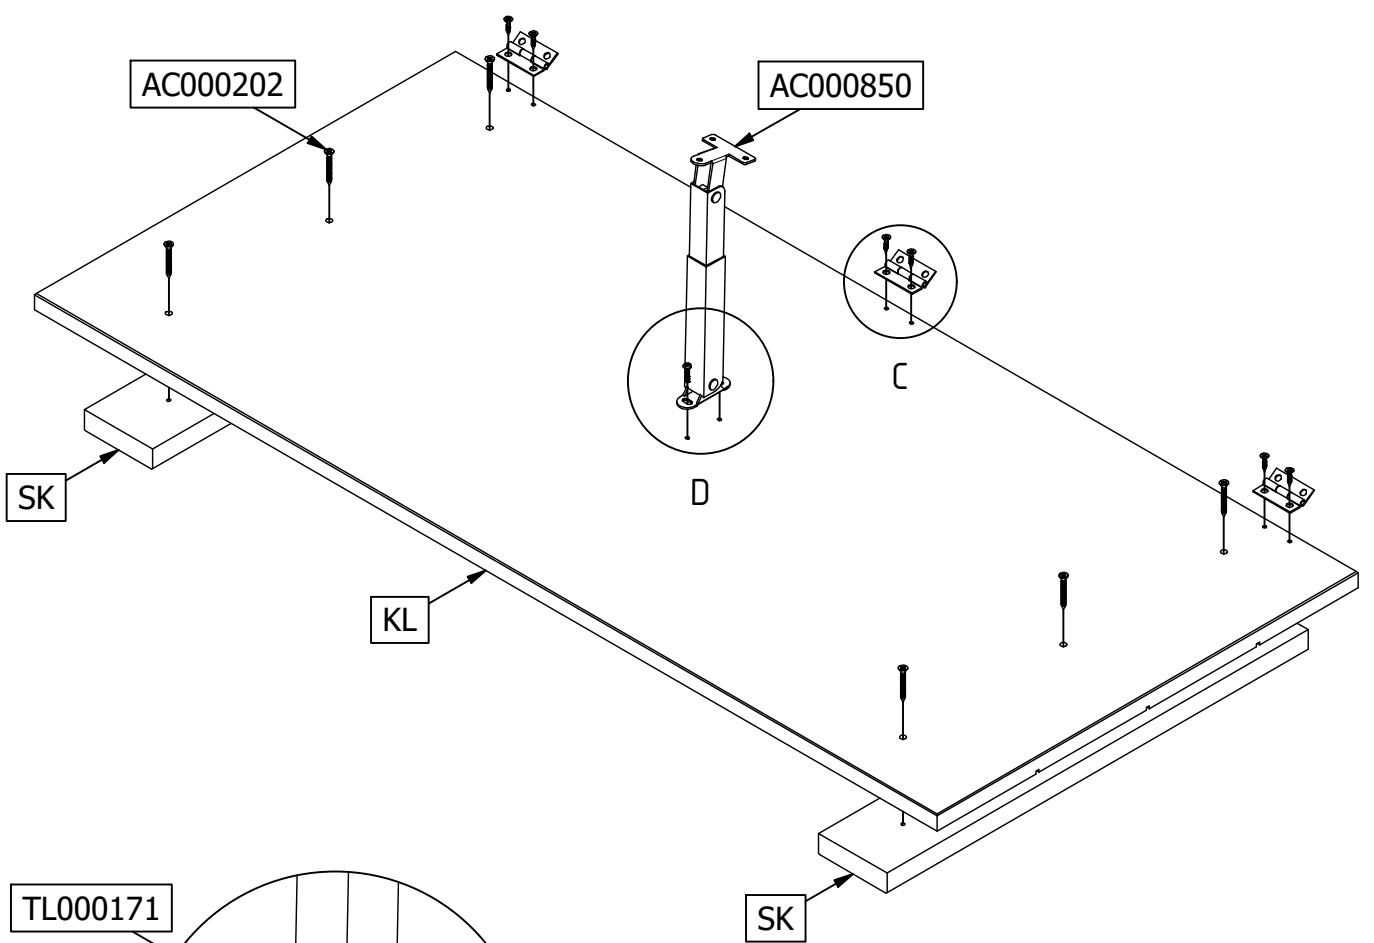

AC000202

AC000850