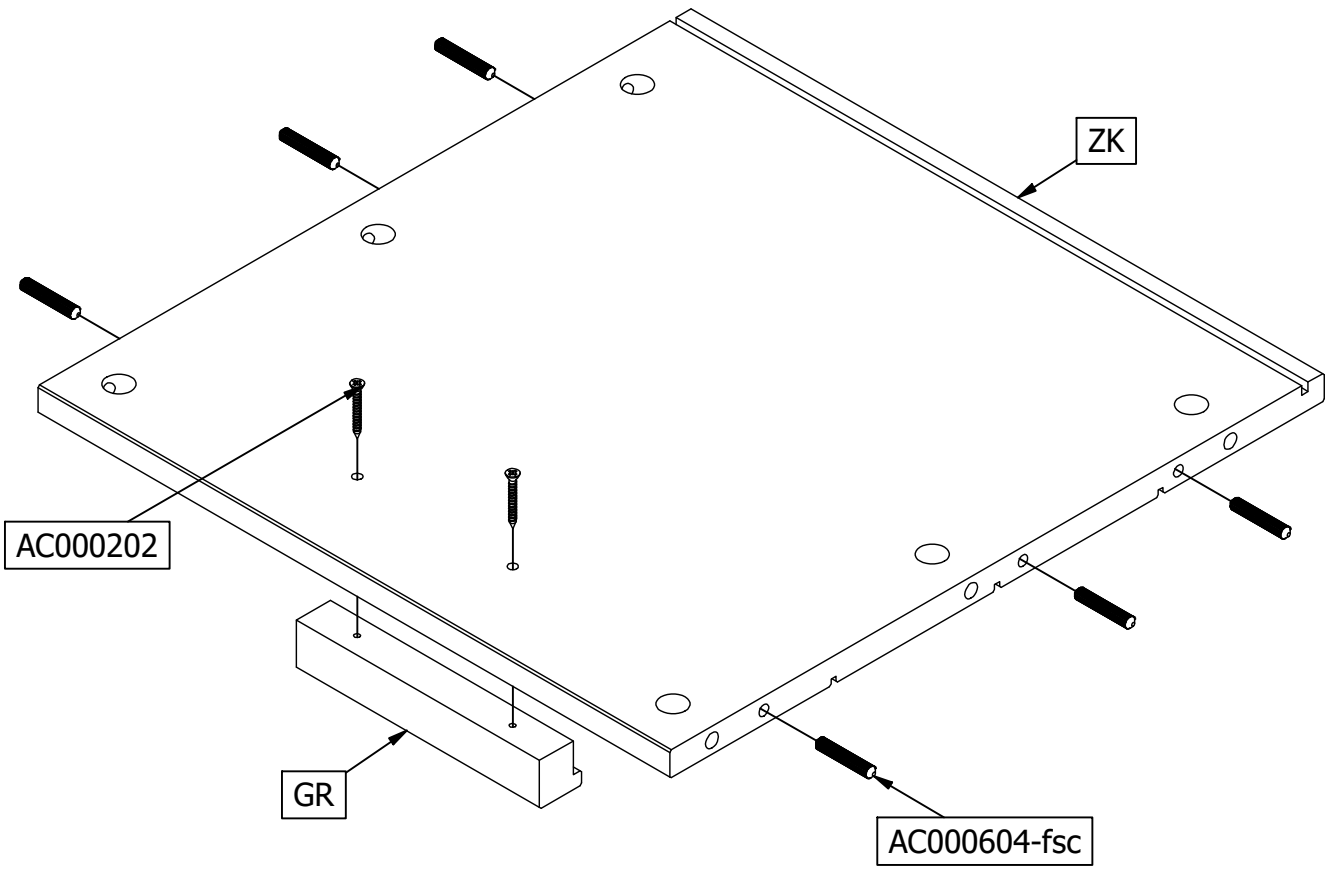

DENNIS SPEELGOEDKIST

SPIELZEUGKISTE - COFFRE DE RANGEMENT - STORAGE BOX

wood MADE BY

Qty	Code	Thickness	Length	Width
1	BD	3	879	399
2	GR	26	150	26
1	KL	15	900	420
1	PA	15	900	401
1	PV	15	900	404
2	SK	18	420	68
2	SV	18	404	68
2	ZK	15	390	404

12	Ø15mm	AC000102	
12	24mm	AC000103	
12	3x15mm	AC000201	
14	3.5x30mm	AC000202	
3	38x30mm	AC000431	
12	6x35mm	AC000604	
1	100N	AC000850	
5	3x14mm	TL000171	

1

2x

3

5

6

	TL000171		2x	AC000850		1x	AC000431		3x	AC000202		6x	AC000201		6x
---	----------	---	----	----------	---	----	----------	--	----	----------	---	----	----------	---	----