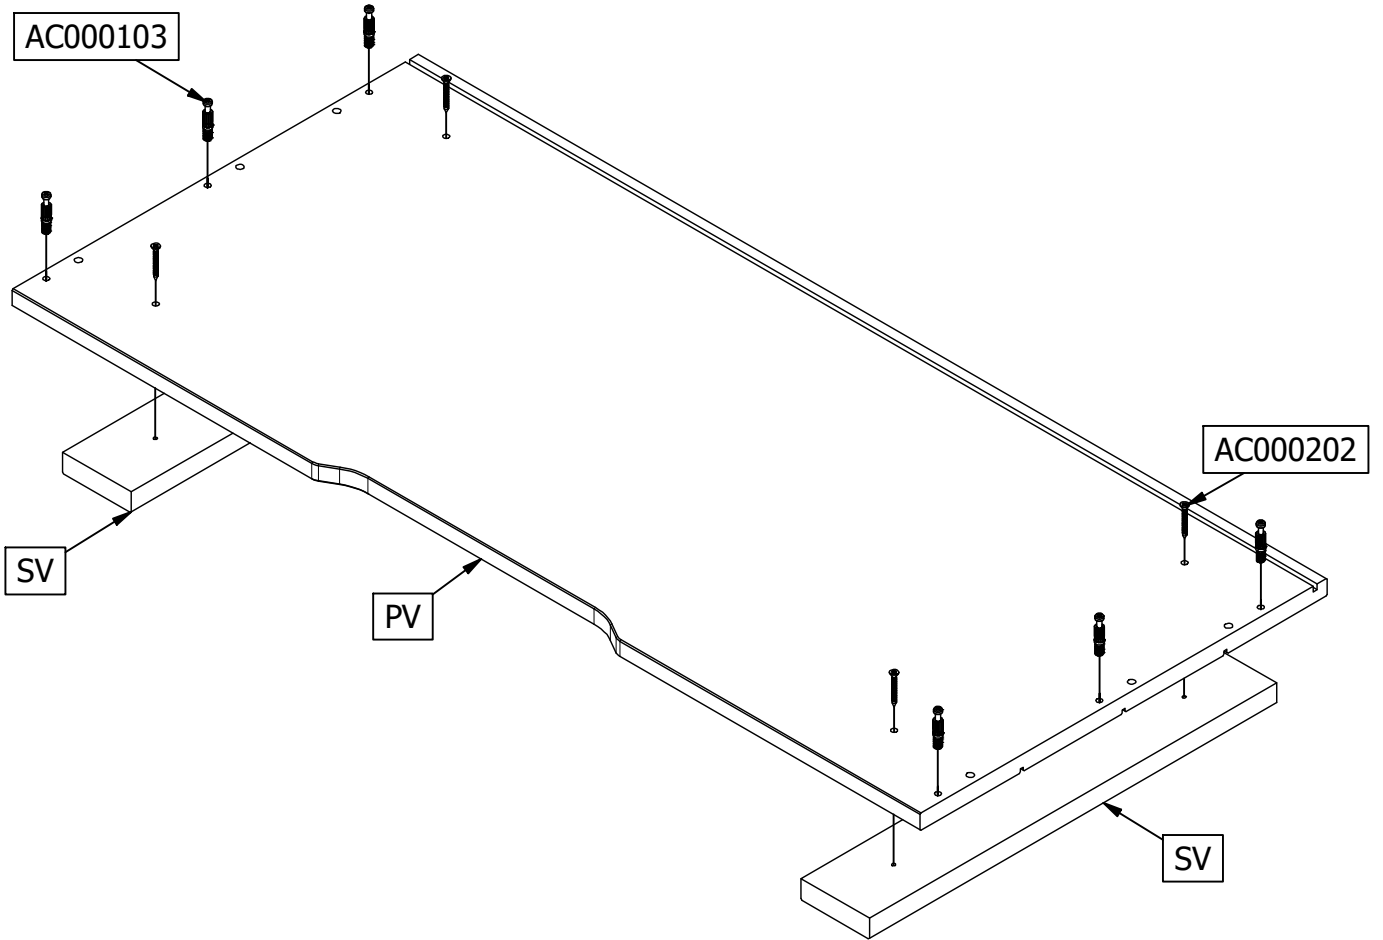

DENNIS SPEELGOEDKIST

SPIELZEUGKISTE - COFFRE DE RANGEMENT - STORAGE BOX

wood MADE BY

Qty	Code	Thickness	Length	Width
1	BD	3	879	399
2	GR	26	150	26
1	KL	15	900	420
1	PA	15	900	401
1	PV	15	900	404
2	SK	18	420	68
2	SV	18	404	68
2	ZK	15	390	404

12	Ø15mm	AC000102	
12	24mm	AC000103	
12	3x15mm	AC000201	
14	3.5x30mm	AC000202	
3	38x30mm	AC000431	
12	6x35mm	AC000604	
1	100N	AC000850	
5	3x14mm	TL000171	

1

2x

3

5

6

	TL000171		2x	AC000850		1x	AC000431		3x	AC000202		6x	AC000201		6x
---	----------	---	----	----------	---	----	----------	--	----	----------	---	----	----------	---	----