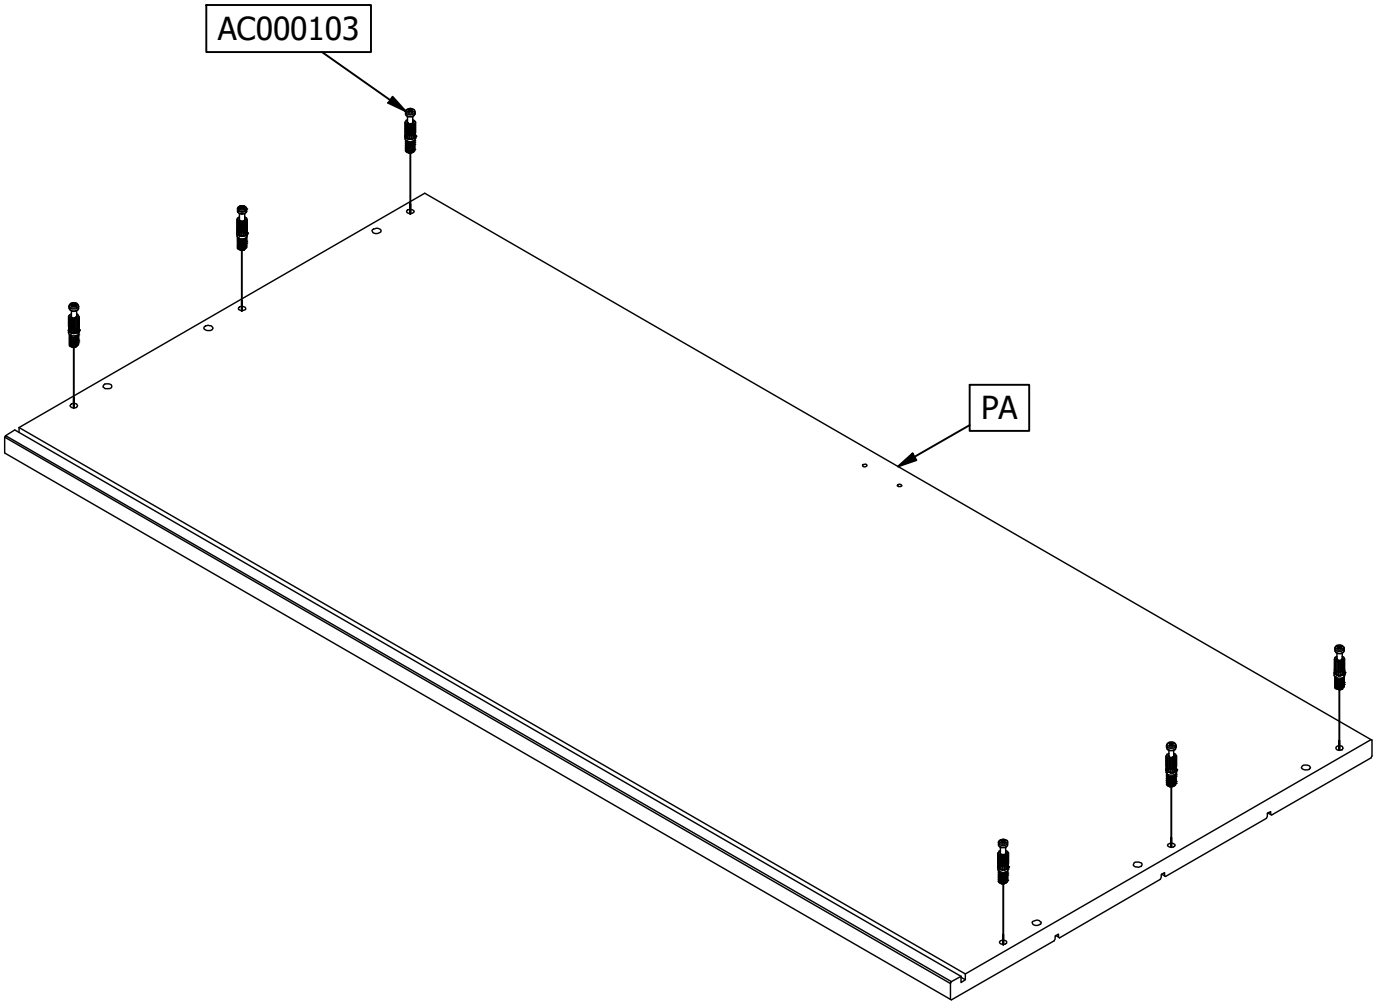

DENNIS SPEELGOEDKIST

SPIELZEUGKISTE - COFFRE DE RANGEMENT - STORAGE BOX

wood MADE BY

Qty	Code	Thickness	Length	Width
1	BD	3	879	399
2	GR	26	150	26
1	KL	15	900	420
1	PA	15	900	401
1	PV	15	900	404
2	SK	18	420	68
2	SV	18	404	68
2	ZK	15	390	404

12	Ø15mm	AC000102	
12	24mm	AC000103	
12	3x15mm	AC000201	
14	3.5x30mm	AC000202	
3	38x30mm	AC000431	
12	6x35mm	AC000604	
1	100N	AC000850	
5	3x14mm	TL000171	

1

2x

3

5

6

	TL000171		2x	AC000850		1x	AC000431		3x	AC000202		6x	AC000201		6x
---	----------	---	----	----------	---	----	----------	--	----	----------	---	----	----------	---	----