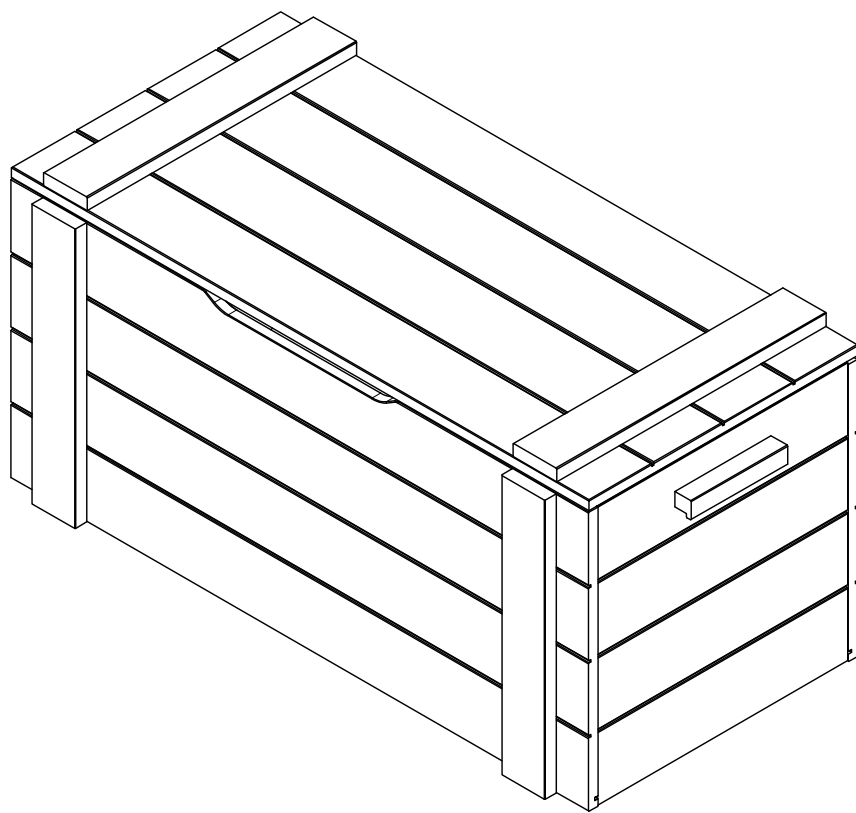

DENNIS SPEELGOEDKIST

SPIELZEUGKISTE - COFFRE DE RANGEMENT - STORAGE BOX

wood MADE BY

Qty	Code	Thickness	Length	Width
1	BD	3	879	399
2	GR	26	150	26
1	KL	15	900	420
1	PA	15	900	401
1	PV	15	900	404
2	SK	18	420	68
2	SV	18	404	68
2	ZK	15	390	404