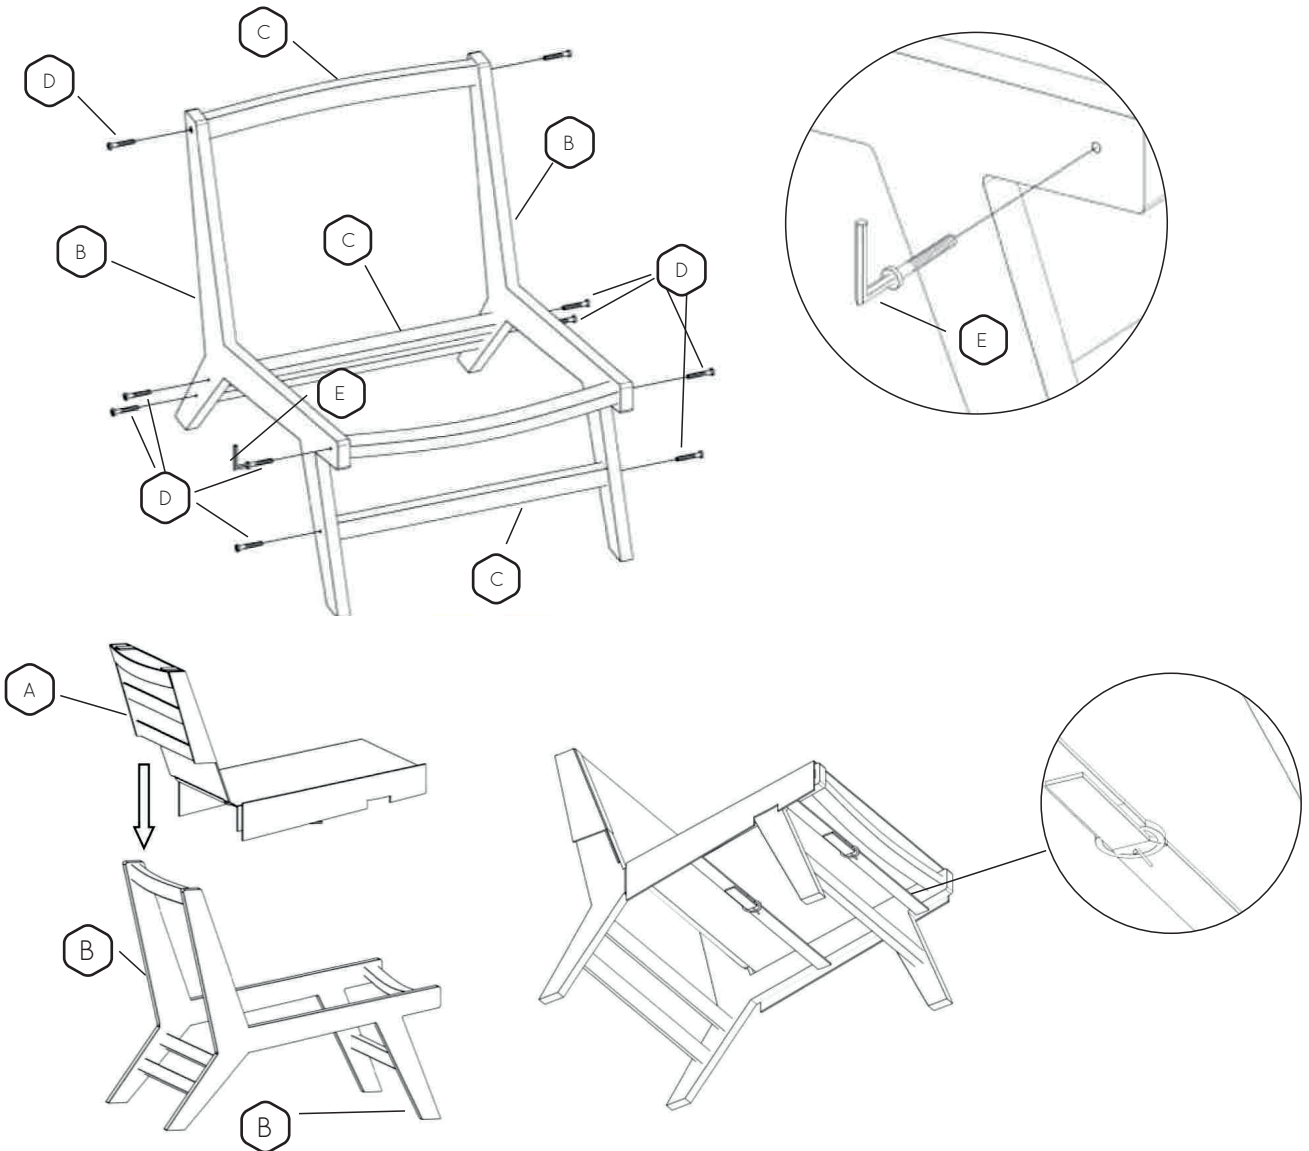

CONSUME

arm chair

- parts -

A 1 X CHAIR SHEET	B 2 X LEG	C 5 X SUPPORT	50x6 MM D 10 X SCREW	E 1 X HEX KEY

- steps -

Bewaar deze handleiding • Please save this manual
Bitte bewahren Sie diese Montageanleitung • Merci de garder la notice de montage

www.bepurehome.com