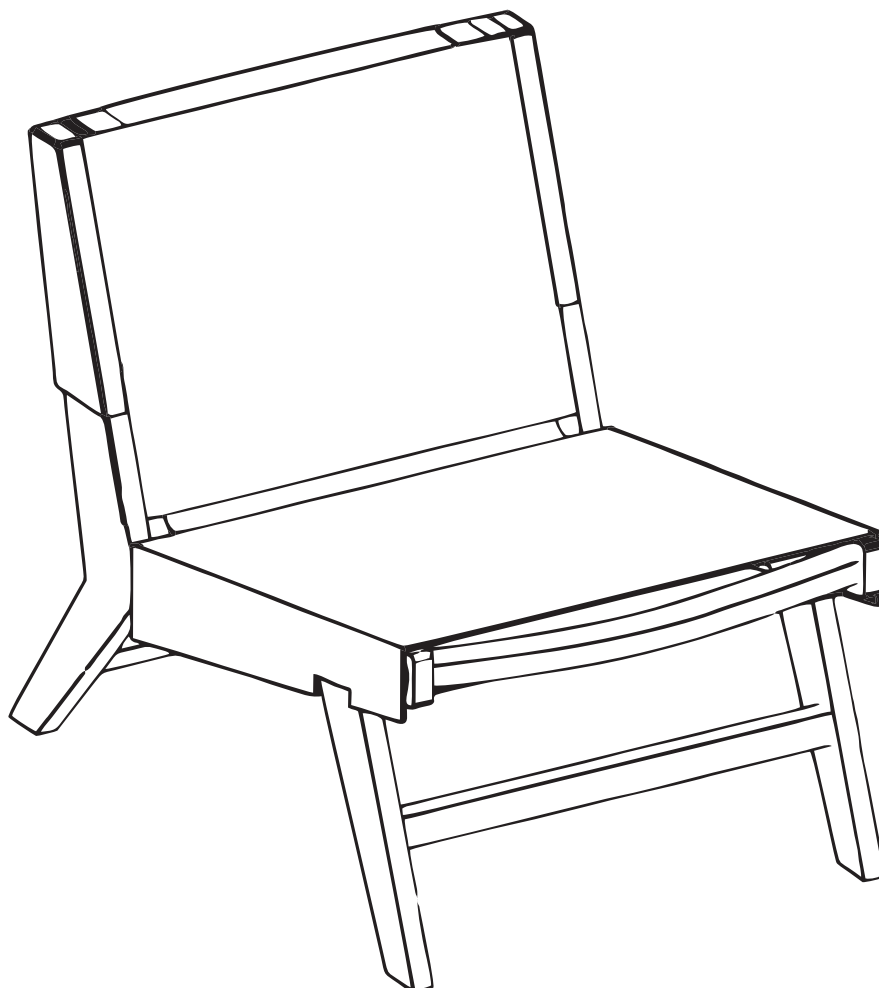

CONSUME

arm chair

BePureHome

dimensions	suitable for	requirements
Height: 78CM Width: 62CM Depth: 86CM	 indoor	1 x 

Bewaar deze handleiding • Please save this manual
Bitte bewahren Sie diese Montageanleitung • Merci de garder la notice de montage