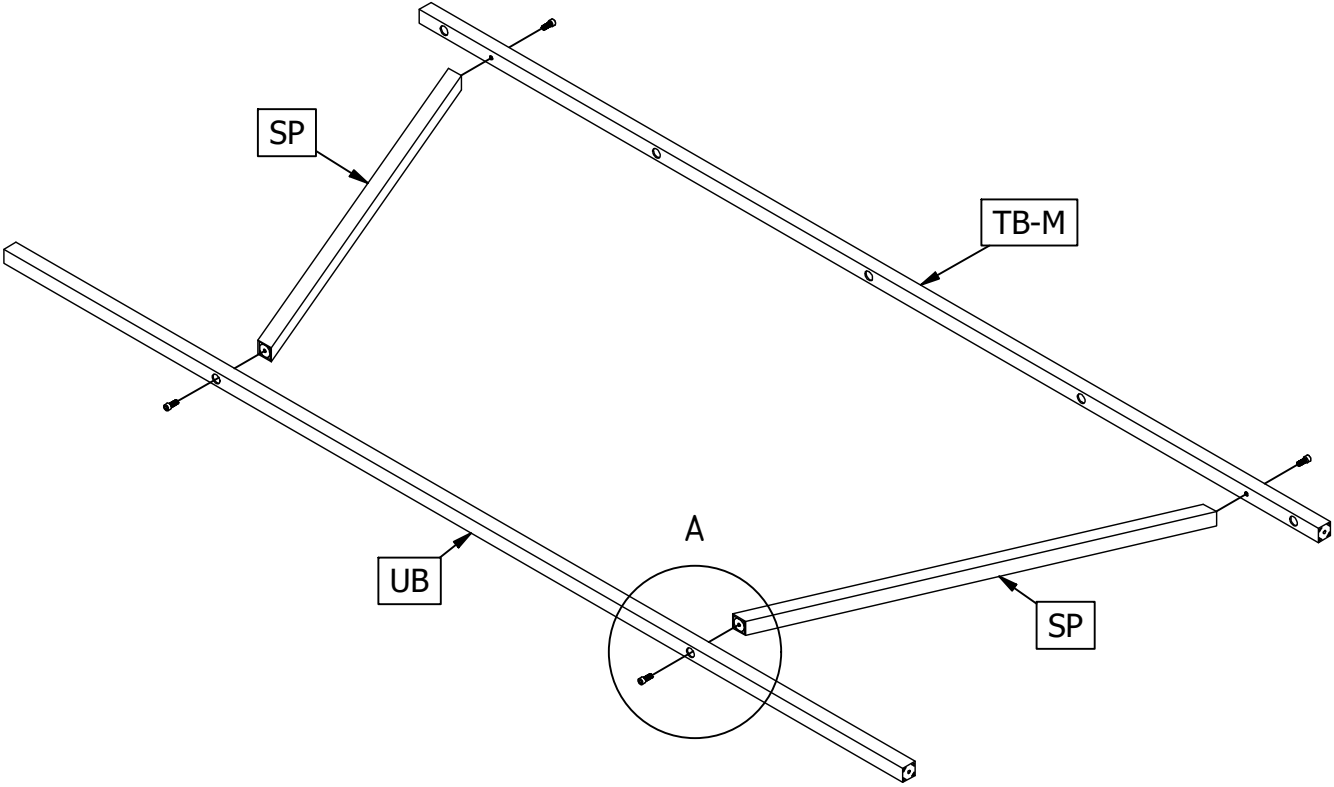

SILAS EETTAFEL

ESSTISCH - TABLE - DINING TABLE

12	M6x16	TL000116	
33	Ø15x7	TL000301	
23	4x16mm	TL000104	
1	SW5	AC000264	

1

2

3

4

SOCIAL MEDIA