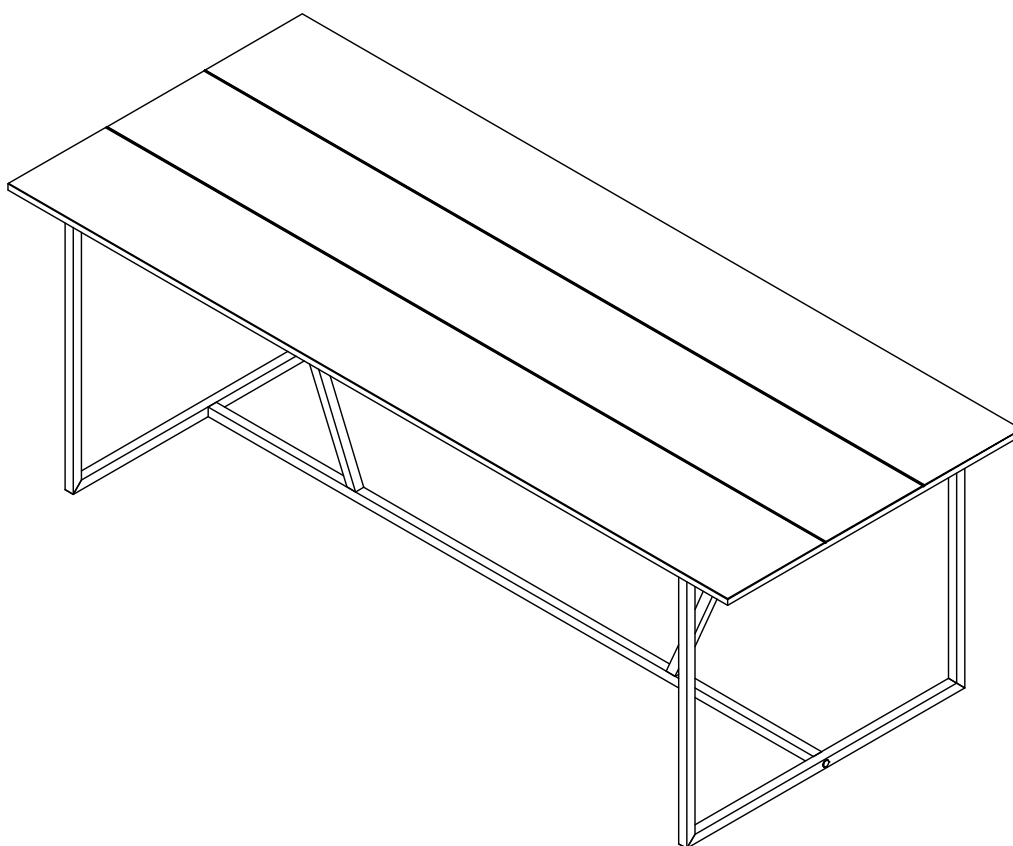

SILAS EETTAFEL

ESSTISCH - TABLE - DINING TABLE

12	M6x16	TL000116	
33	Ø15x7	TL000301	
23	4x16mm	TL000104	
1	SW5	AC000264	

1

2

3

4

SOCIAL MEDIA