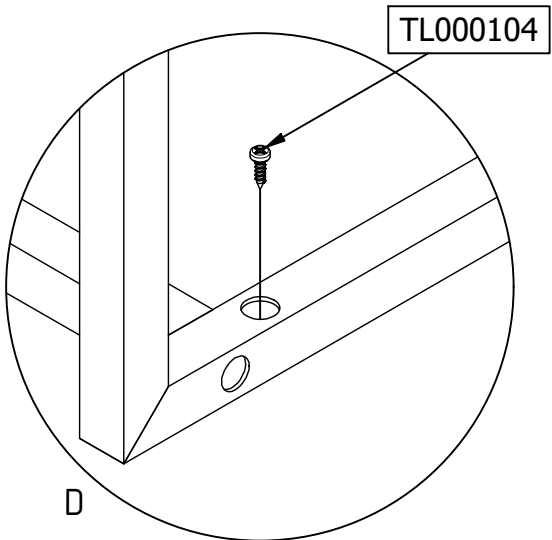

SILAS EETTAFEL

ESSTISCH - TABLE - DINING TABLE

12	M6x16	TL000116	
33	Ø15x7	TL000301	
23	4x16mm	TL000104	
1	SW5	AC000264	

1

2

3

4

SOCIAL MEDIA