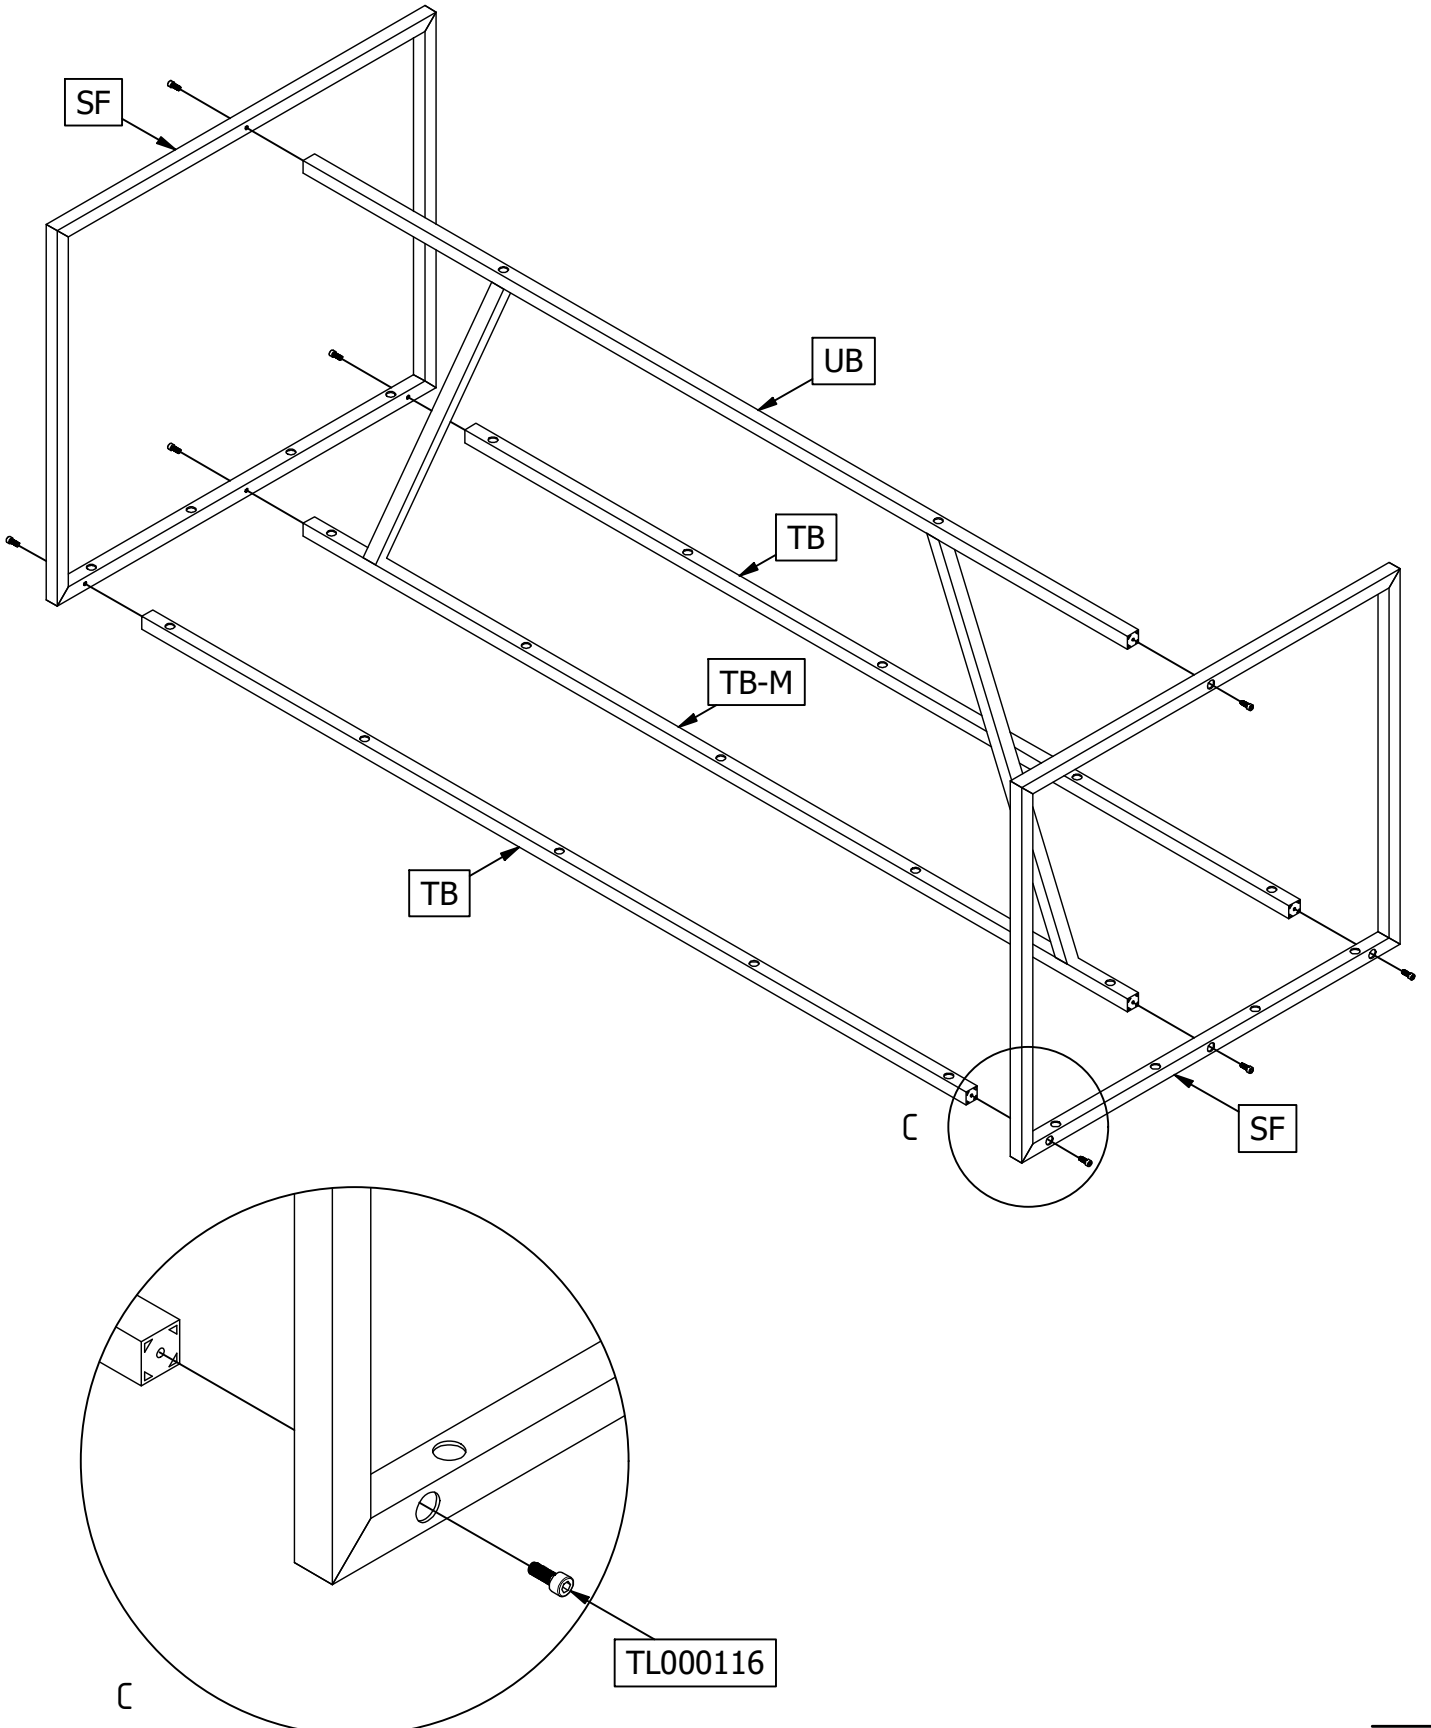

SILAS EETTAFEL

ESSTISCH - TABLE - DINING TABLE

12	M6x16	TL000116	
33	Ø15x7	TL000301	
23	4x16mm	TL000104	
1	SW5	AC000264	

1

2

3

4

SOCIAL MEDIA