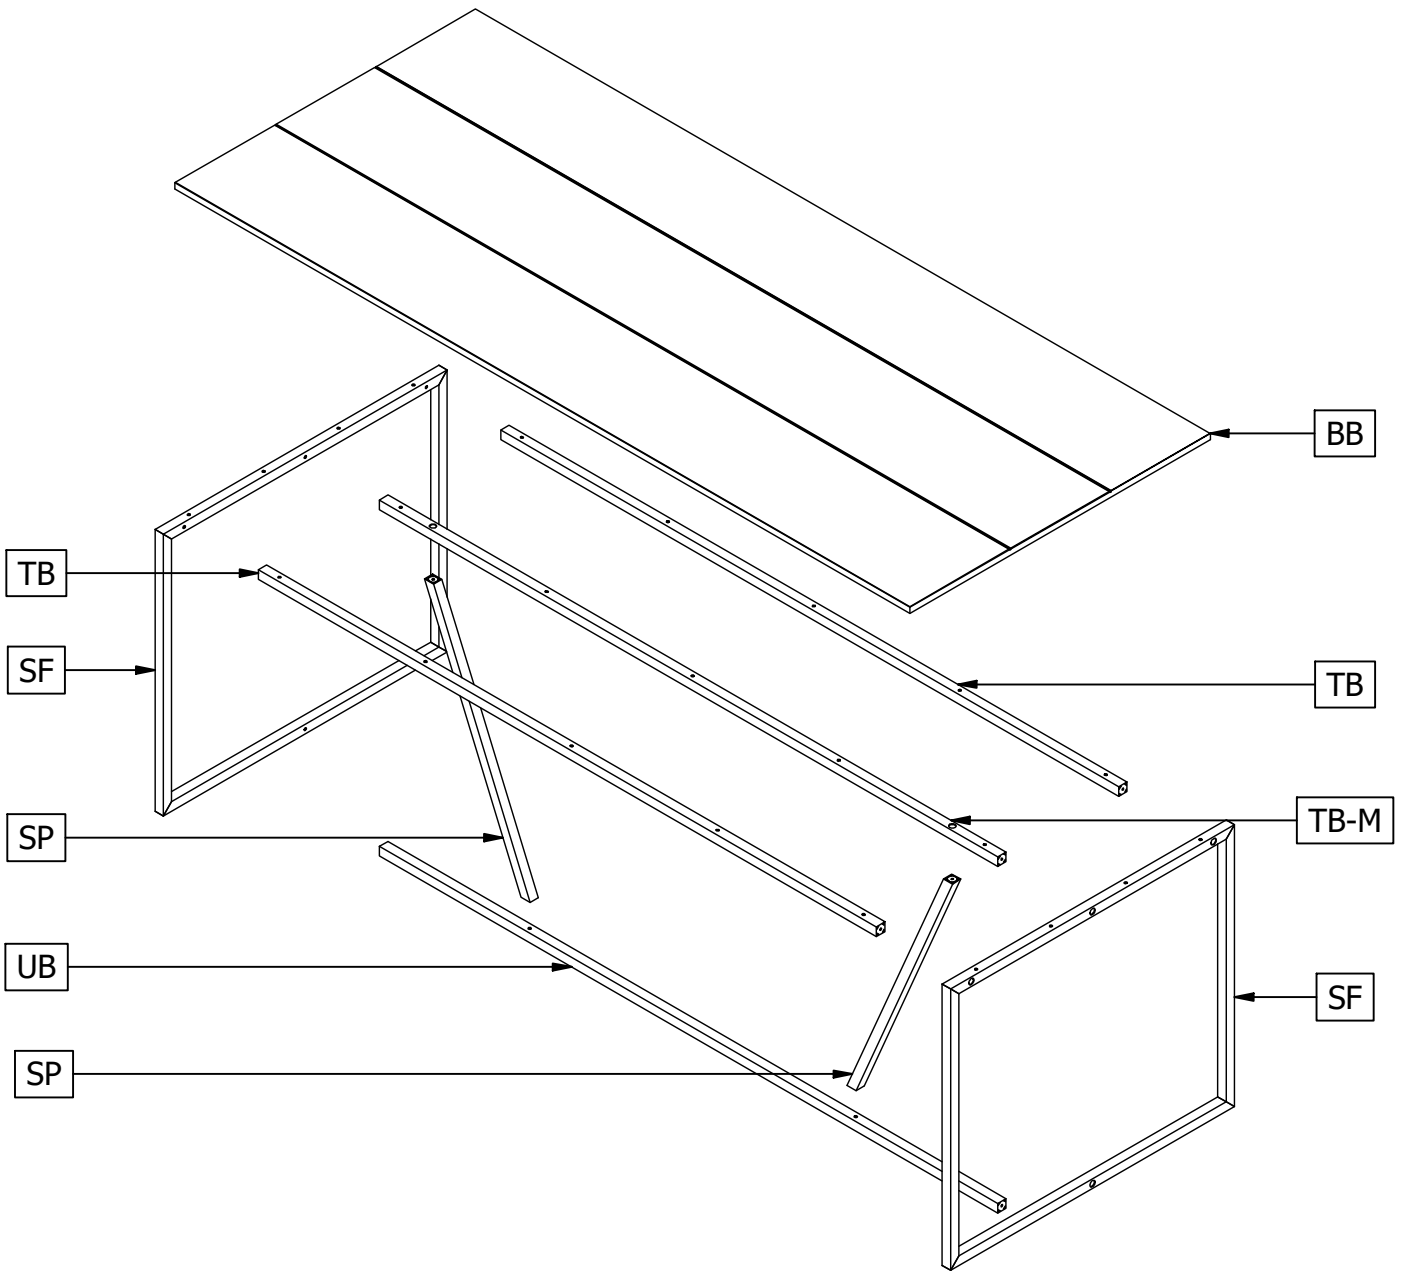

SILAS EETTAFEL

ESSTISCH - TABLE - DINING TABLE

12	M6x16	TL000116	
33	Ø15x7	TL000301	
23	4x16mm	TL000104	
1	SW5	AC000264	

1

2

3

4

SOCIAL MEDIA