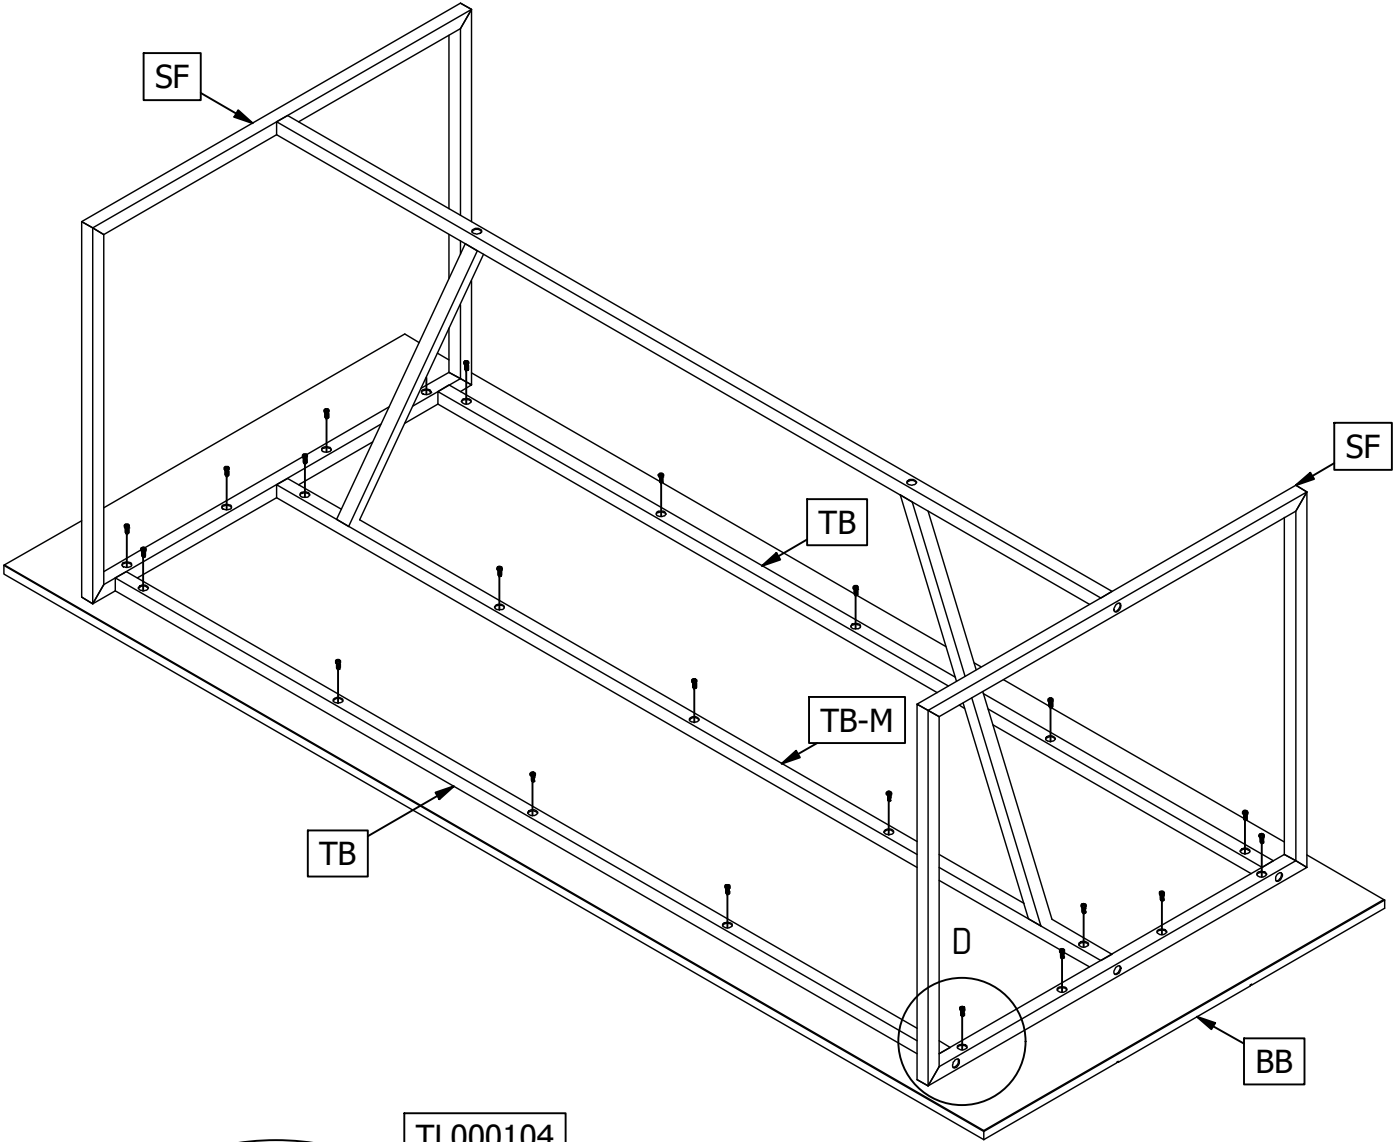

SILAS EETTAFEL

ESSTISCH - TABLE - DINING TABLE

12	M6x16	TL000116	
33	Ø15x7	TL000301	
23	4x16mm	TL000104	
1	SW5	AC000264	

1

2

3

4

SOCIAL MEDIA