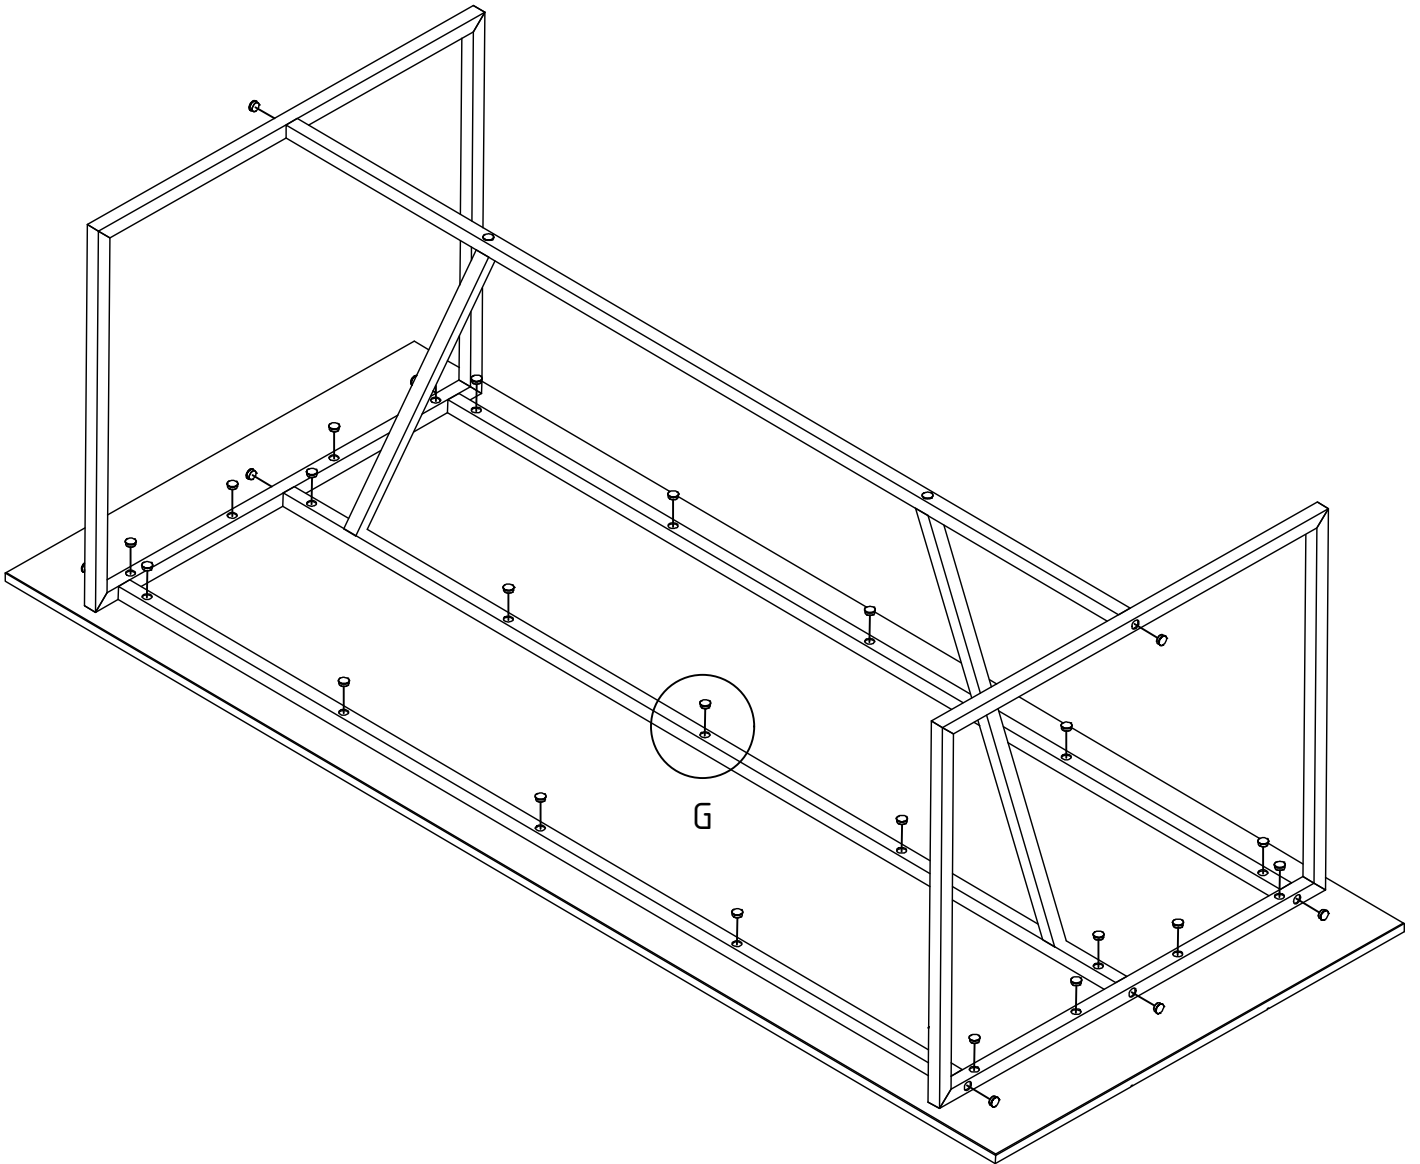

SILAS EETTAFEL

ESSTISCH - TABLE - DINING TABLE

12	M6x16	TL000116	
33	Ø15x7	TL000301	
23	4x16mm	TL000104	
1	SW5	AC000264	

1

2

3

4

SOCIAL MEDIA