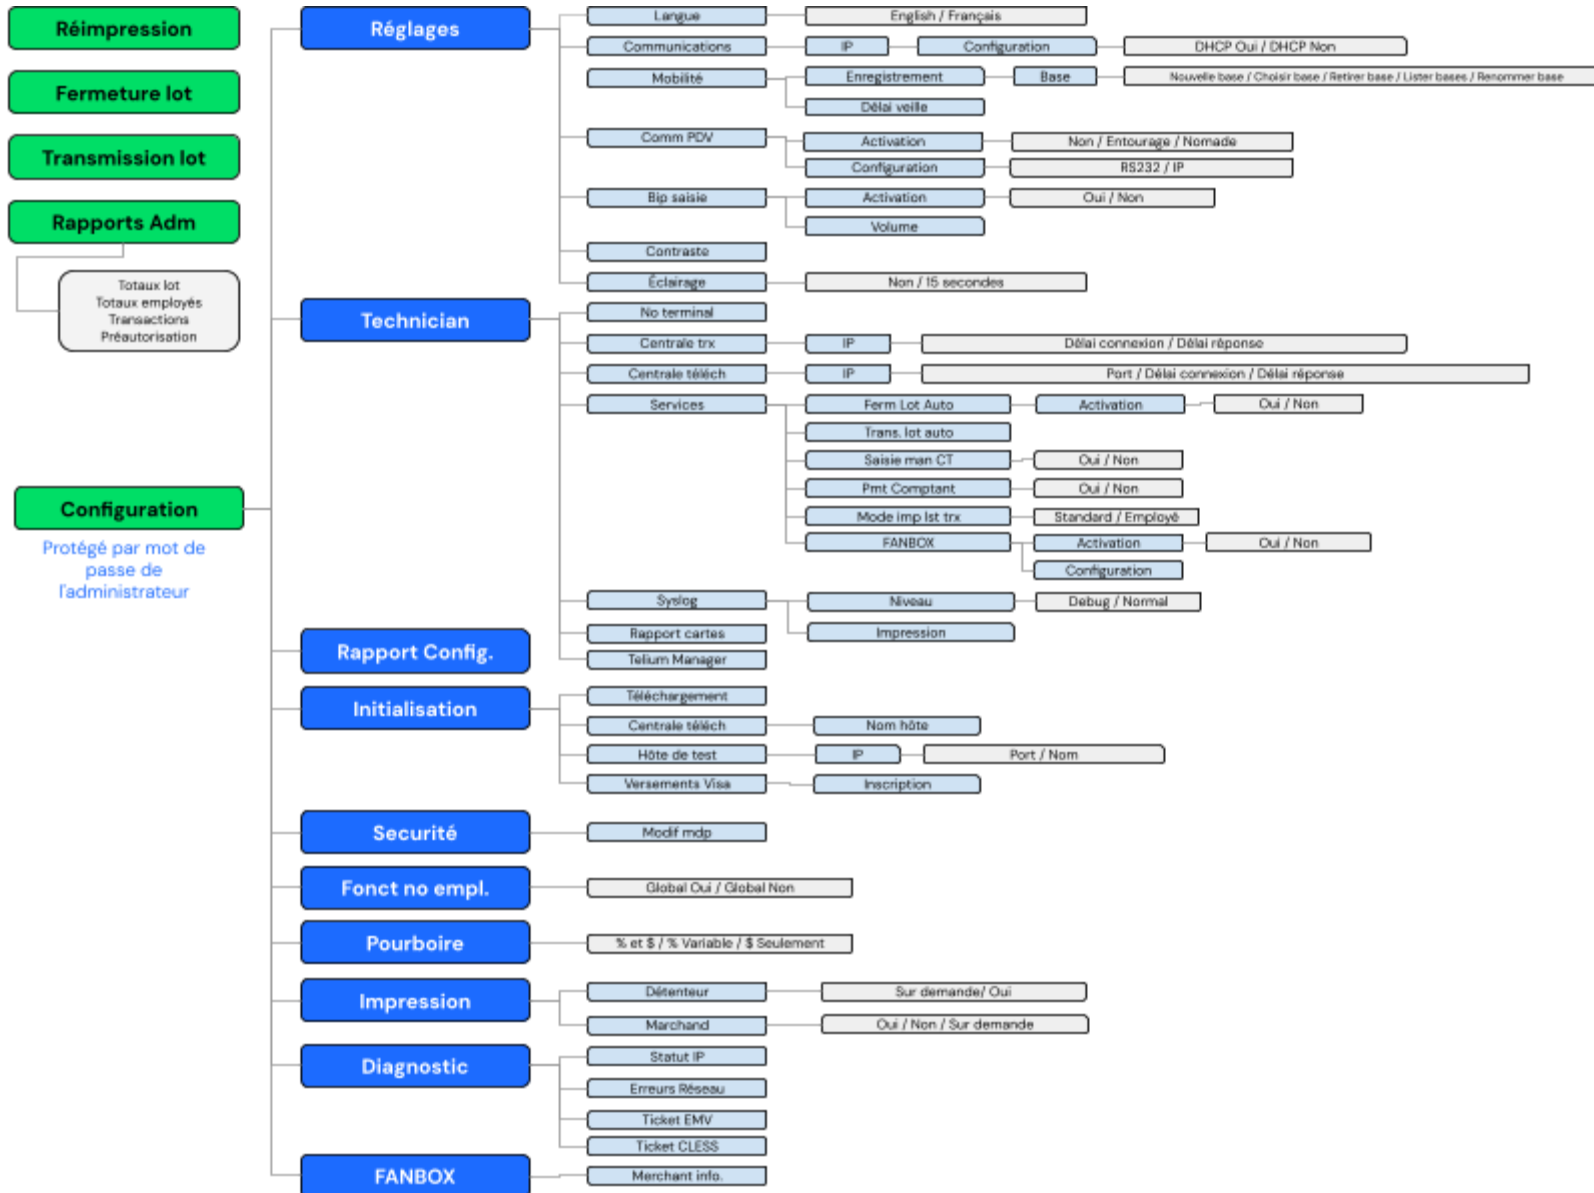

Global Payments PDV FLEX semi-intégré

Menu du terminal

Merci d'avoir choisi la solution semi-intégrée PDV FLEX de Global Payments. Le document suivant décrit le flux du terminal selon différents modes pour l'assistance client

PDV FLEX **Comptoir** – Desk/5000

PDV FLEX **Sans fil à courte portée** – Move/5000
PDV FLEX **Sans fil à longue portée** – Move/5000

PDV FLEX **Comptoir** – Lane/3000

PDV FLEX Comptoir (Classique)

PDV FLEX Sans fil à courte portée (Entourage)

PDV FLEX Sans fil à longue portée (Nomad)