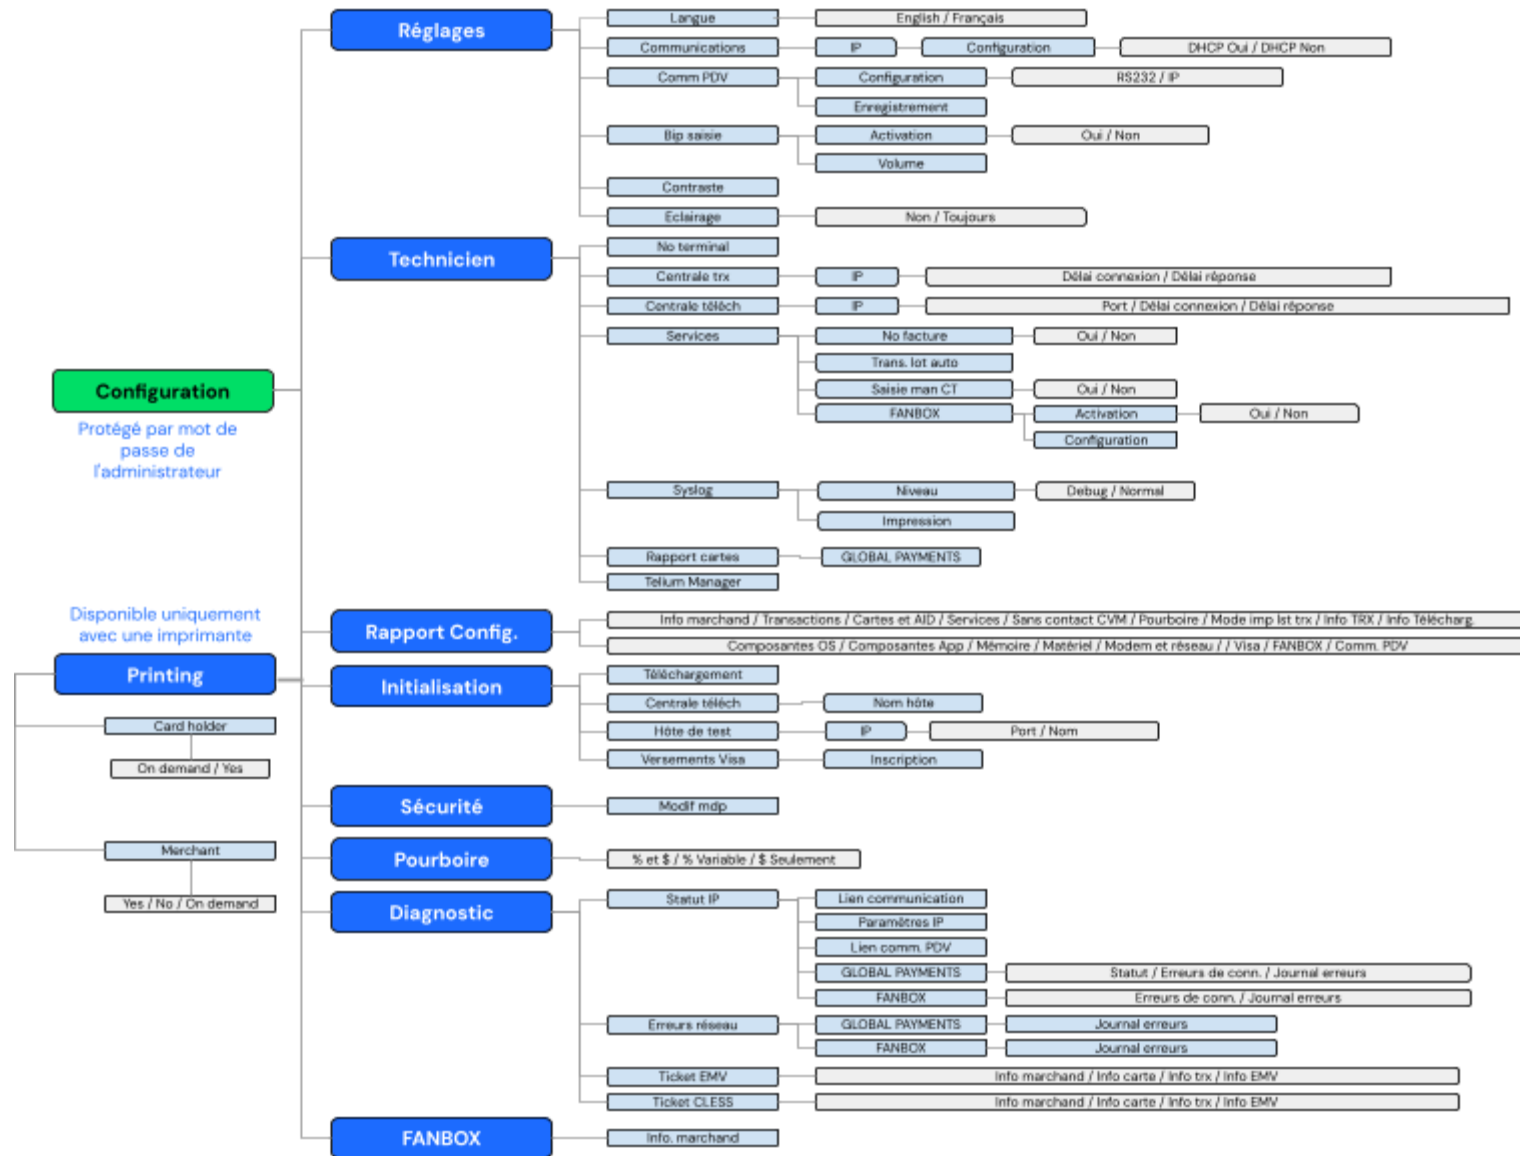

Global Payments PDV FLEX semi-intégré

Menu du terminal

Merci d'avoir choisi la solution semi-intégrée PDV FLEX de Global Payments. Le document suivant décrit le flux du terminal selon différents modes pour l'assistance client

PDV FLEX **Comptoir** – Desk/5000

PDV FLEX **Sans fil à courte portée** – Move/5000
PDV FLEX **Sans fil à longue portée** – Move/5000

PDV FLEX **Comptoir** – Lane/3000

PDV FLEX Comptoir (Classique)

PDV FLEX Sans fil à courte portée (Entourage)

PDV FLEX Sans fil à longue portée (Nomad)