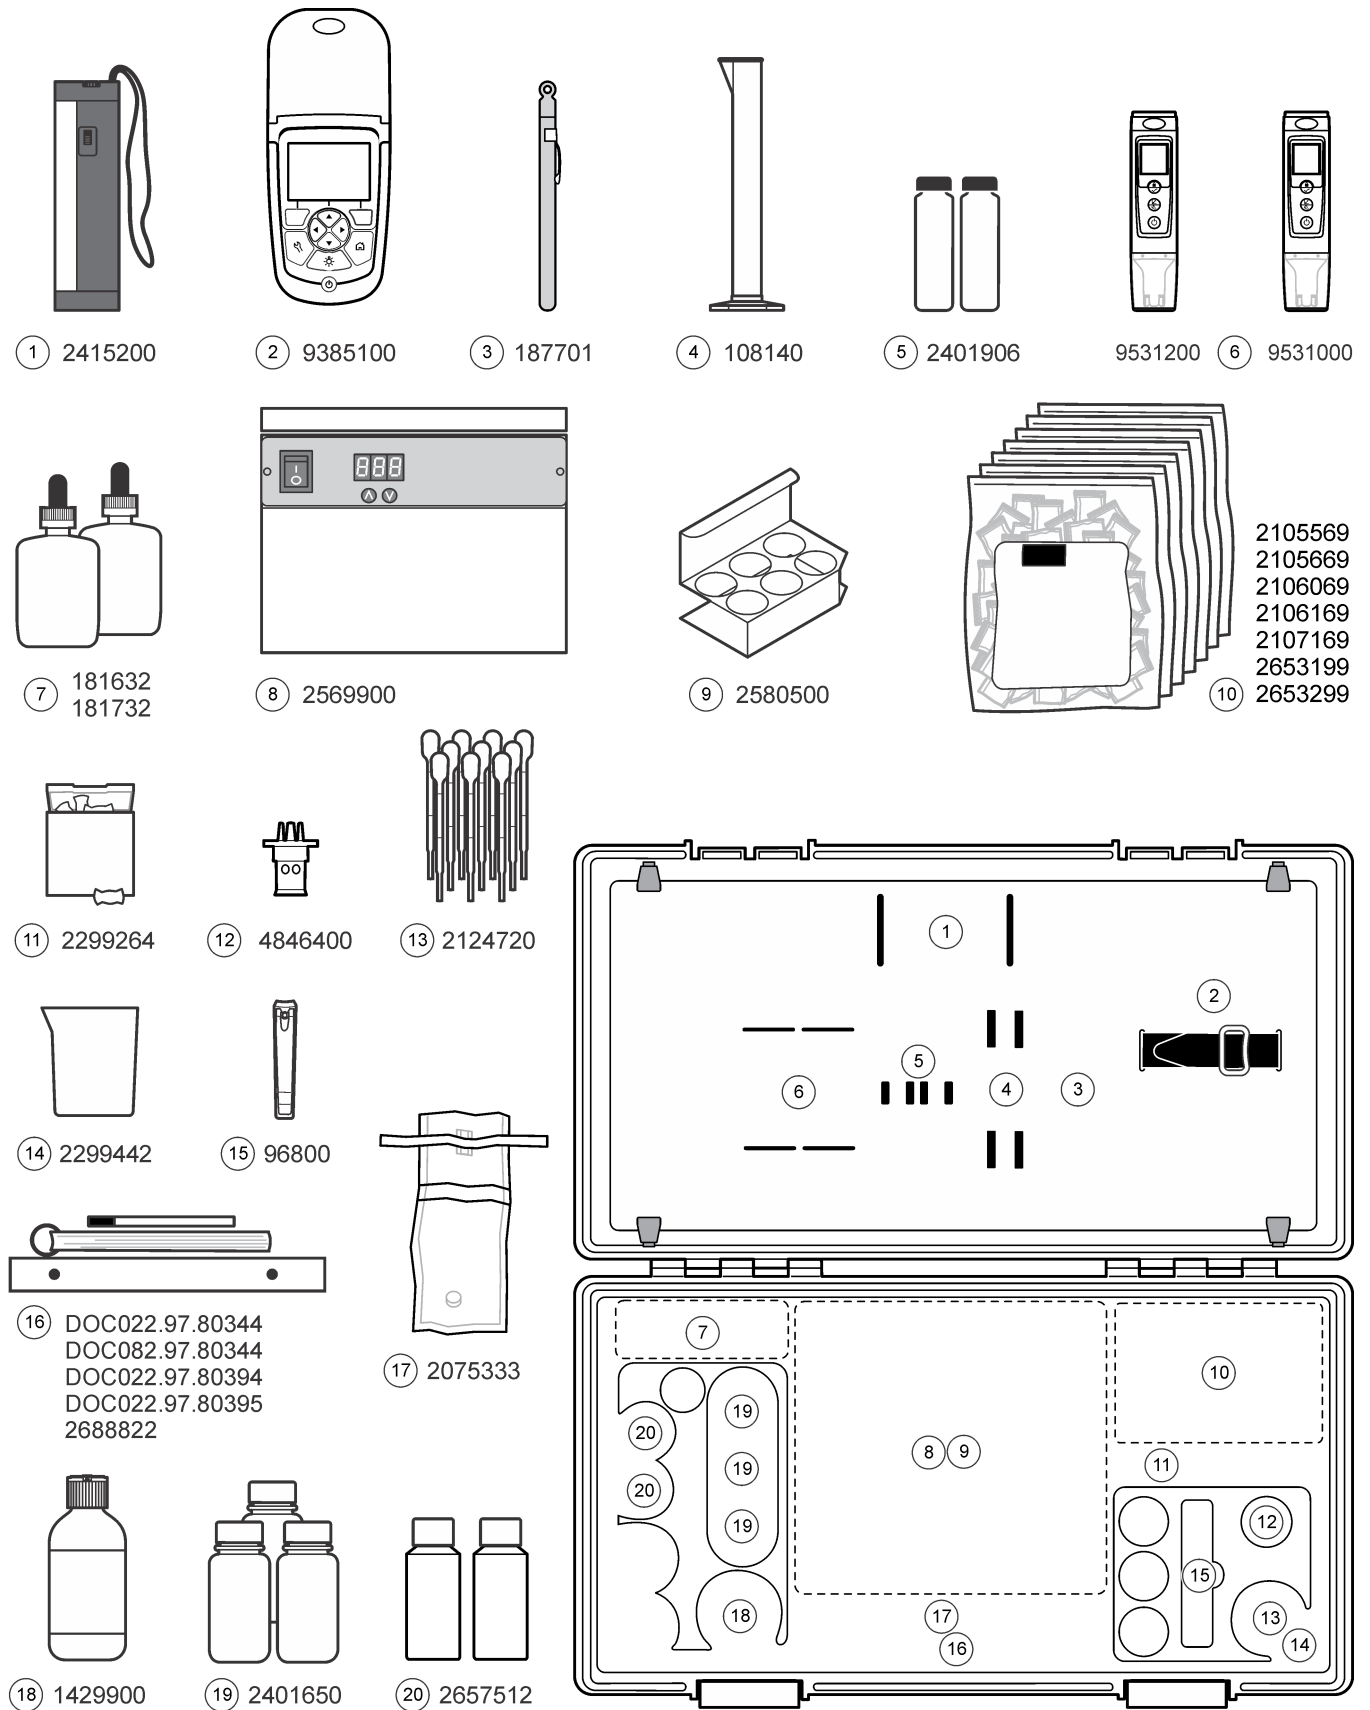

# 251242

**HACH COMPANY World Headquarters**  
 P.O. Box 389, Loveland, CO 80539-0389 U.S.A.  
 Tel. (970) 669-3050  
 (800) 227-4224 (U.S.A. only)  
 Fax (970) 669-2932  
 orders@hach.com  
 www.hach.com