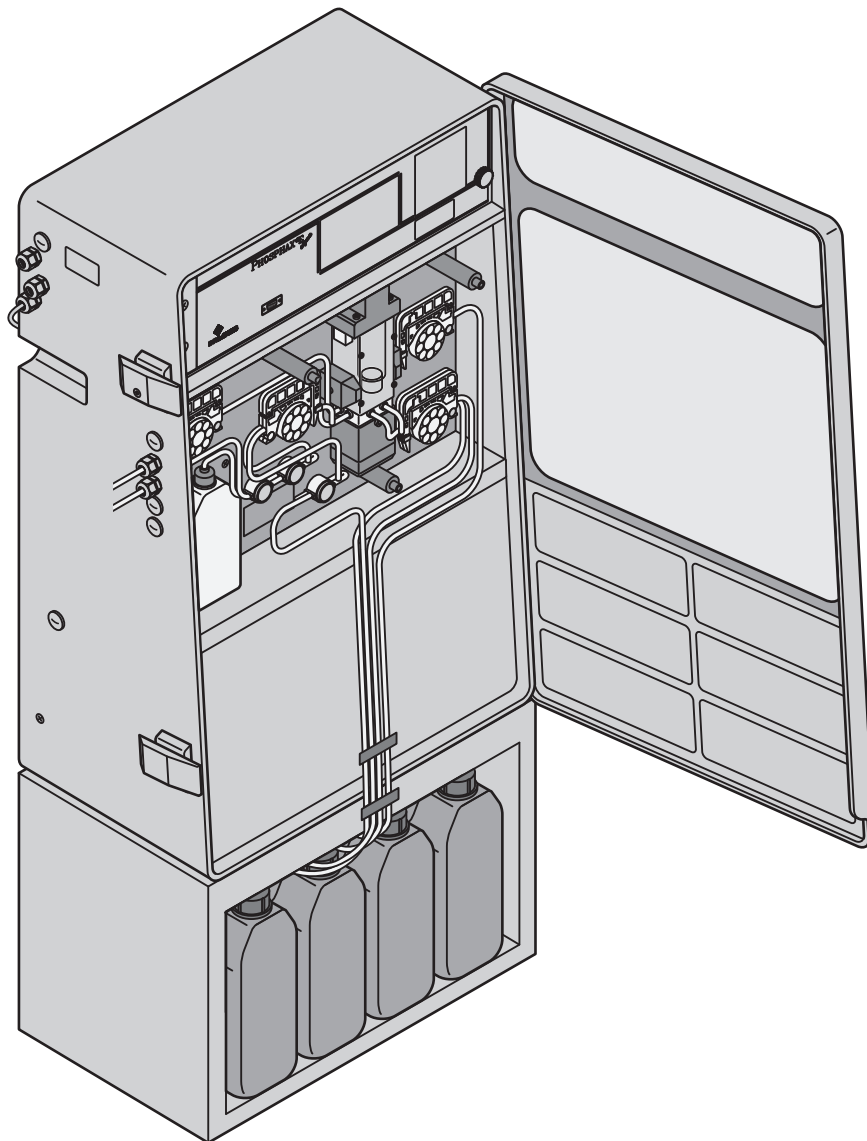

PHOSPHAX sigma

HACH **LANGE** ©

UNITED FOR WATER QUALITY

	 LZV809/ 9877800	 LZP777/ -----	 LZP958/ 9874400	 LZP960/ 9874600	 LZP961/ 9874700	 LZP962/ 9874800	 LZV807/ 9877900	 LZP967/ 9875100	 LZV808/ 9879600
①	4x					1x			
②	2x		1x						
③	4x						1x		
④	2x			1x					
⑤	2x				1x				
⑥	2x							1x	
⑦	5x	1x							
⑧	4x								1x