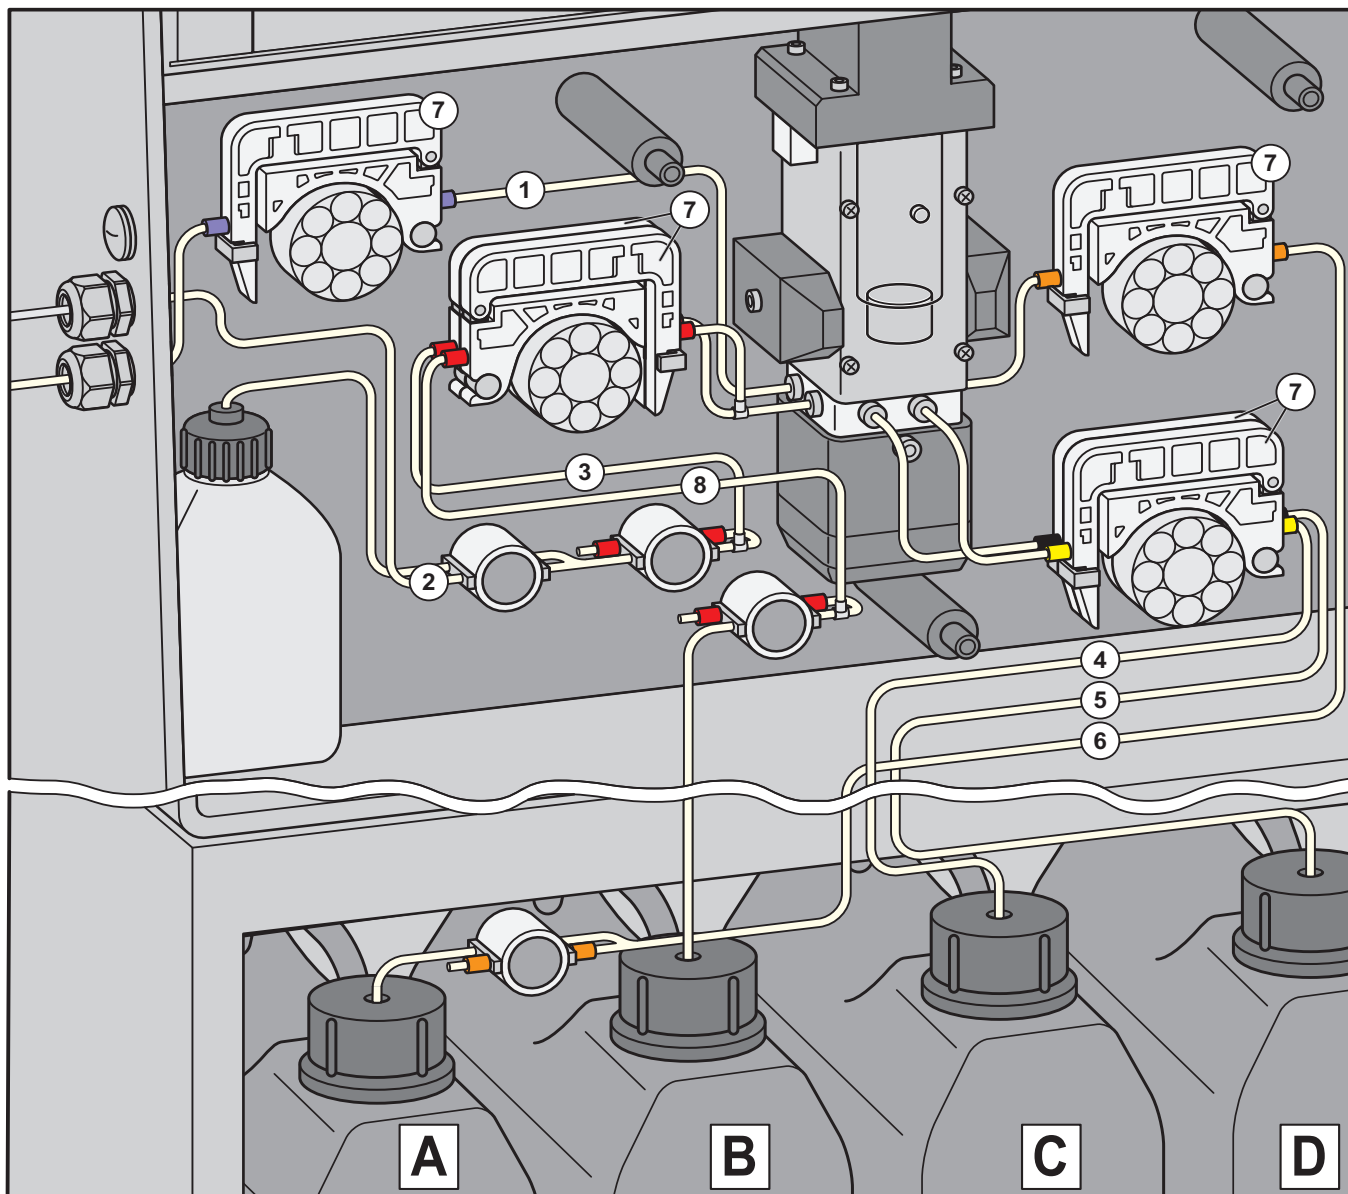

PHOSPHAX sigma

HACH **LANGE** ©

UNITED FOR WATER QUALITY

	 LZV809/ 9877800	 LZP777/ -----	 LZP958/ 9874400	 LZP960/ 9874600	 LZP961/ 9874700	 LZP962/ 9874800	 LZV807/ 9877900	 LZP967/ 9875100	 LZV808/ 9879600
①	4x					1x			
②	2x		1x						
③	4x						1x		
④	2x			1x					
⑤	2x				1x				
⑥	2x							1x	
⑦	5x	1x							
⑧	4x								1x