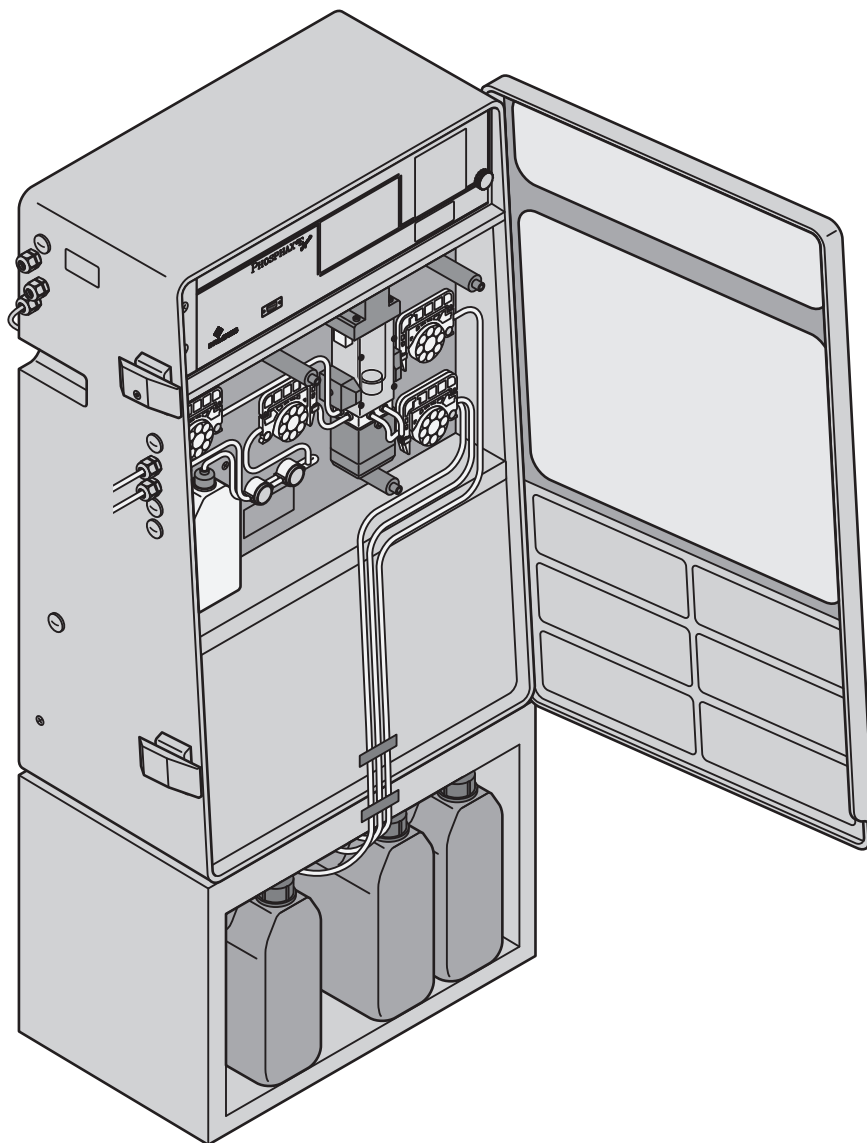

PHOSPHAX sigma

UNITED FOR WATER QUALITY

	 LZP959/ 9874500	 LZP777/ -----	 LZP958/ 9874400	 LZP960/ 9874600	 LZP961/ 9874700	 LZP962/ 9874800	 LZP963/ 9874900	 LZP967/ 9875100
①	4x					1x		
②	2x		1x					
③	4x						1x	
④	2x			1x				
⑤	2x				1x			
⑥	2x							1x
⑦	5x	1x						