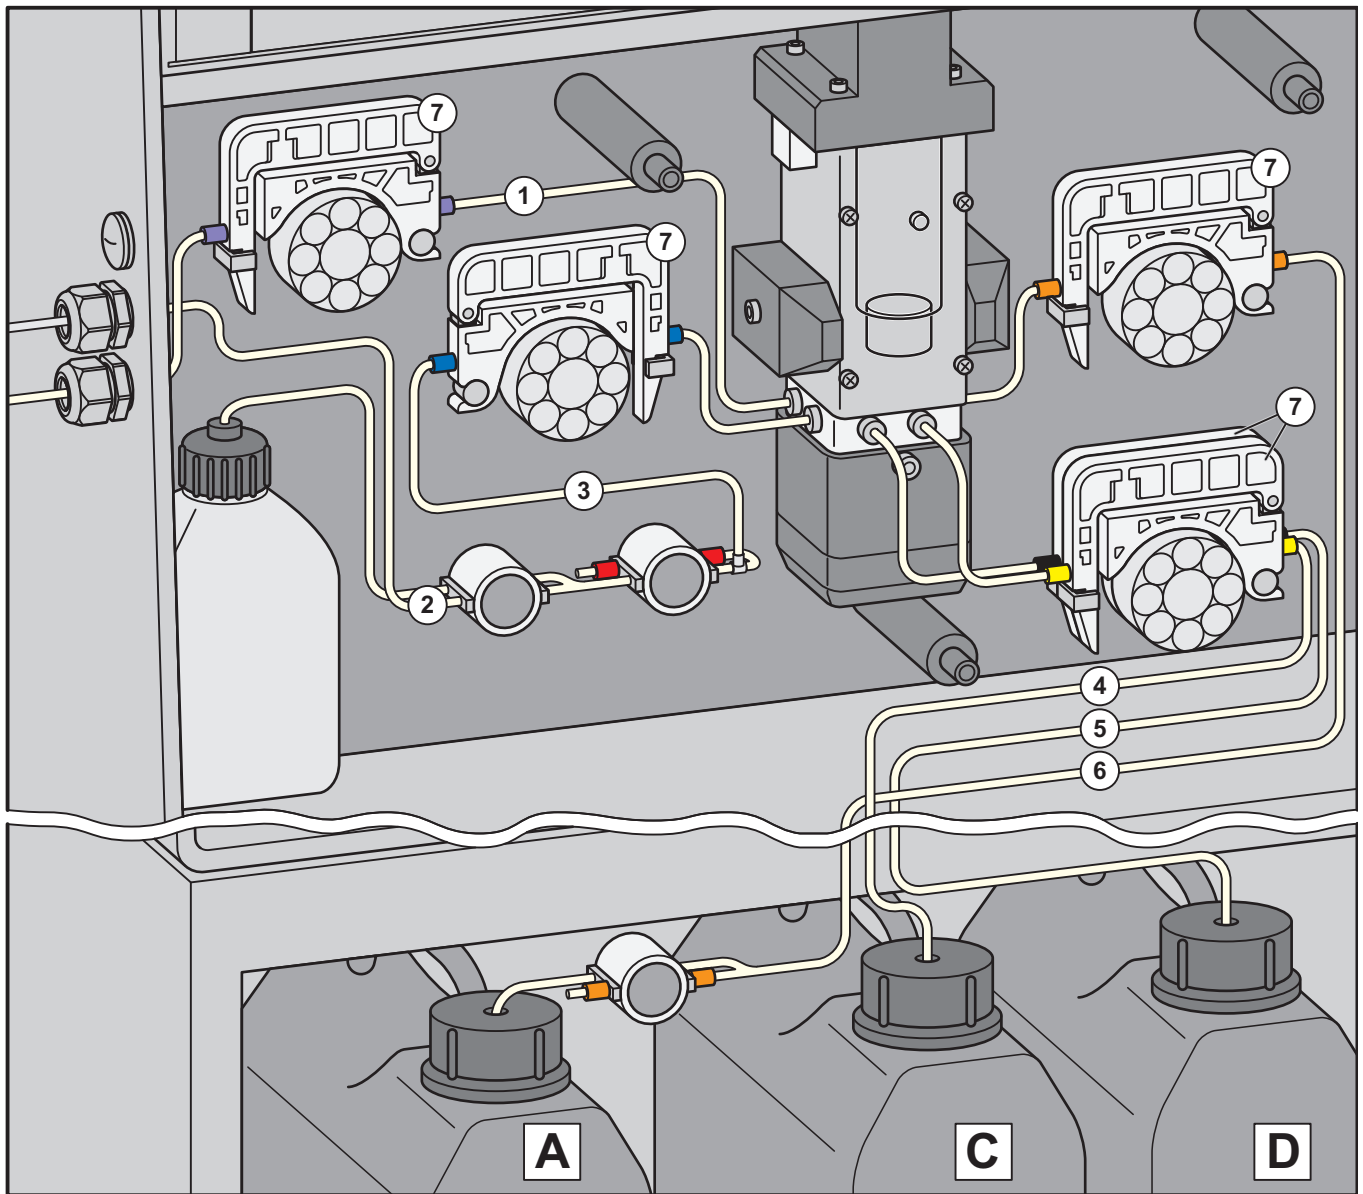

PHOSPHAX sigma

UNITED FOR WATER QUALITY

	 LZP959/ 9874500	 LZP777/ -----	 LZP958/ 9874400	 LZP960/ 9874600	 LZP961/ 9874700	 LZP962/ 9874800	 LZP963/ 9874900	 LZP967/ 9875100
①	4x					1x		
②	2x		1x					
③	4x						1x	
④	2x			1x				
⑤	2x				1x			
⑥	2x							1x
⑦	5x	1x						