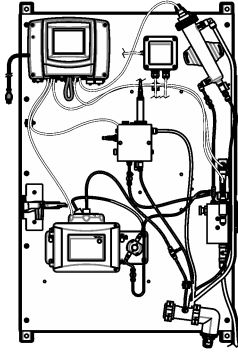

Poids : 31,8 kg (70 lb) (CLF10 ou CLT10) ou 34,0 kg (75 lb) (CL17 sc). Les dimensions sont approximativement les mêmes pour les six panneaux. Un manuel d'utilisation (DOC346.77.80706) est disponible sur le site web du fabricant.

8867200

8867000, 8867300

1 - 4

8866800

8867400, 8867600

2 - 4

1

2