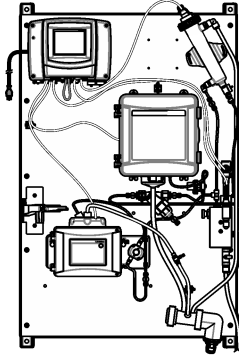

Poids : 31,8 kg (70 lb) (CLF10 ou CLT10) ou 34,0 kg (75 lb) (CL17 sc). Les dimensions sont approximativement les mêmes pour les six panneaux. Un manuel d'utilisation (DOC346.77.80706) est disponible sur le site web du fabricant.

8867200

8867000, 8867300

1 - 4

8866800

8867400, 8867600

2 - 4

1

2