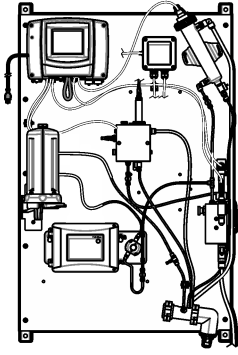

8867000, 8867300