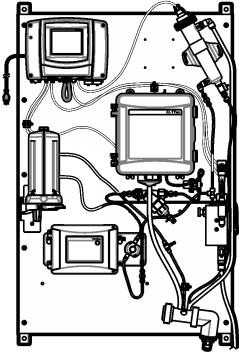

8867200

8867000, 8867300

1 - 4

8866800

8867400, 8867600

2 - 4

1