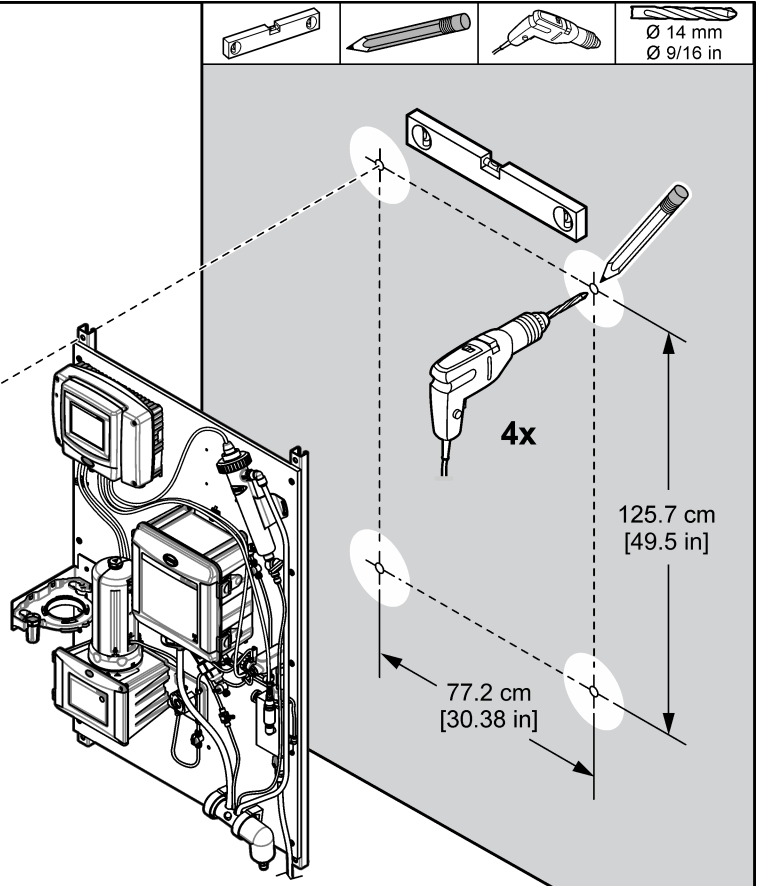

2

Ø 14.2 mm
[0.56 in]

4x