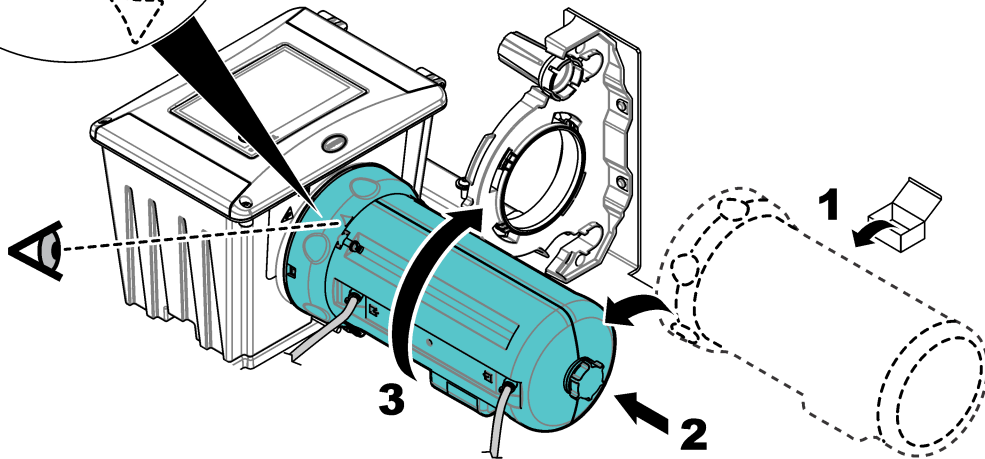

8867200

8867000, 8867300

1 - 4

8866800

8867400, 8867600

2 - 4

1