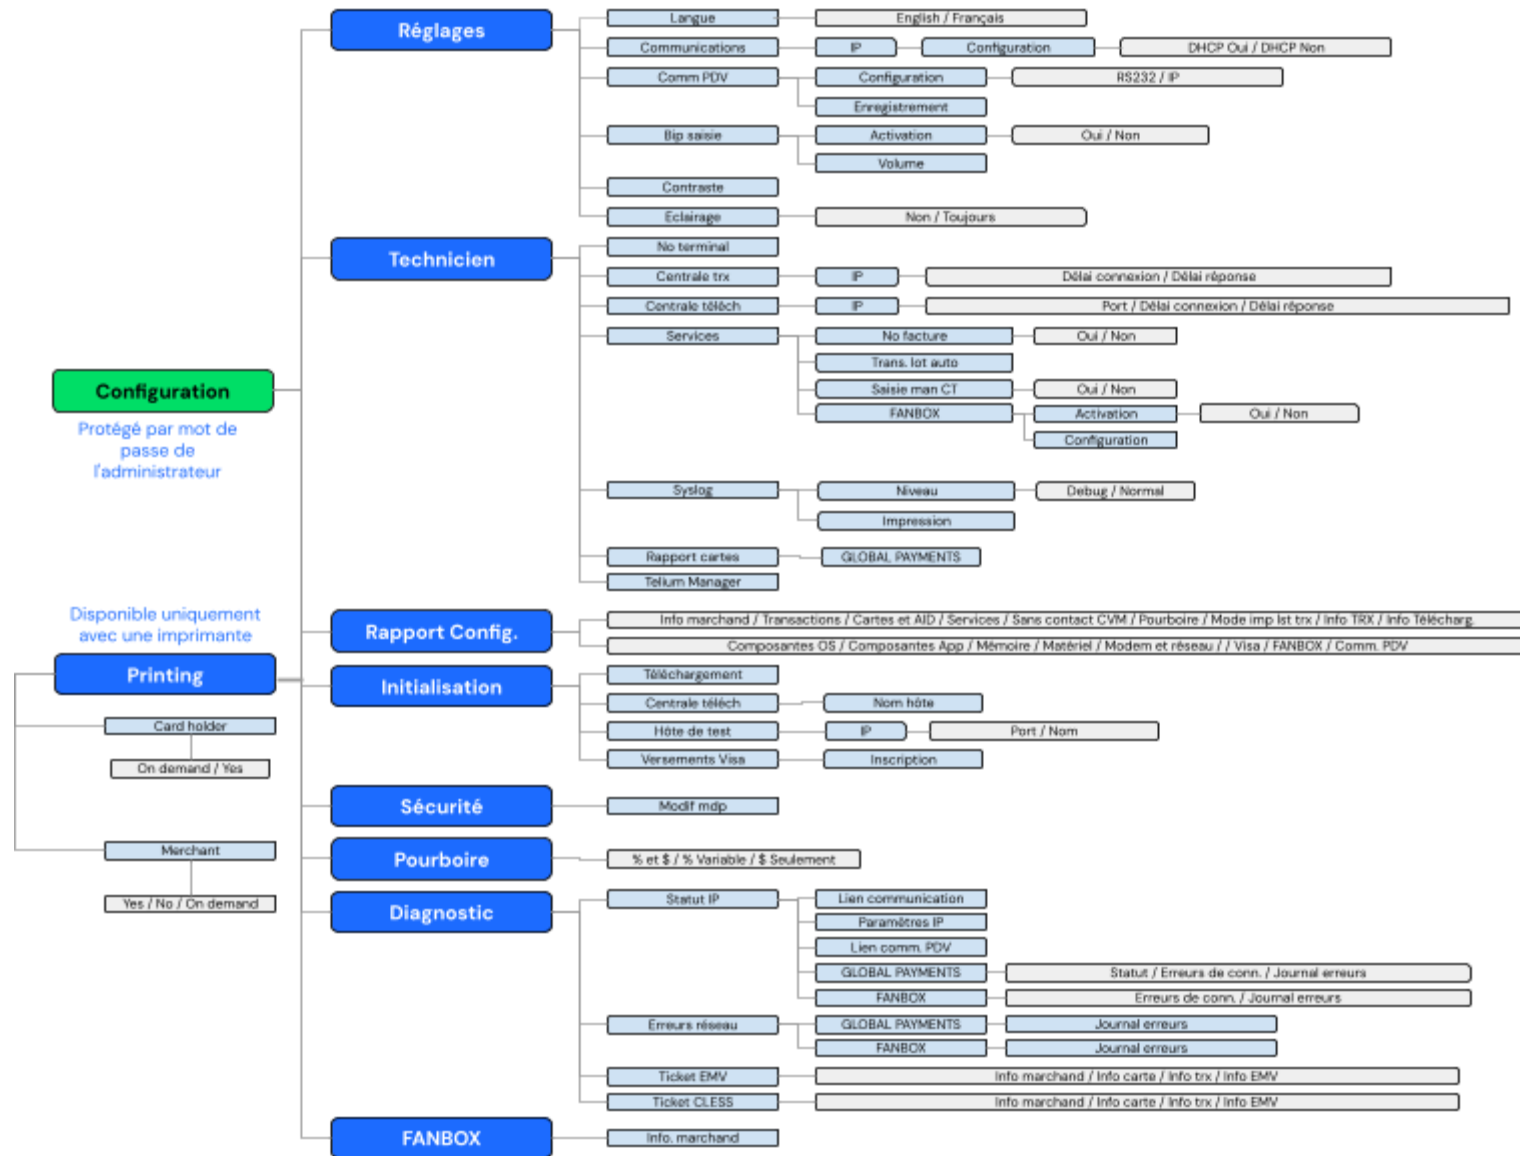

PDV FLEX Comptoir (Classique)