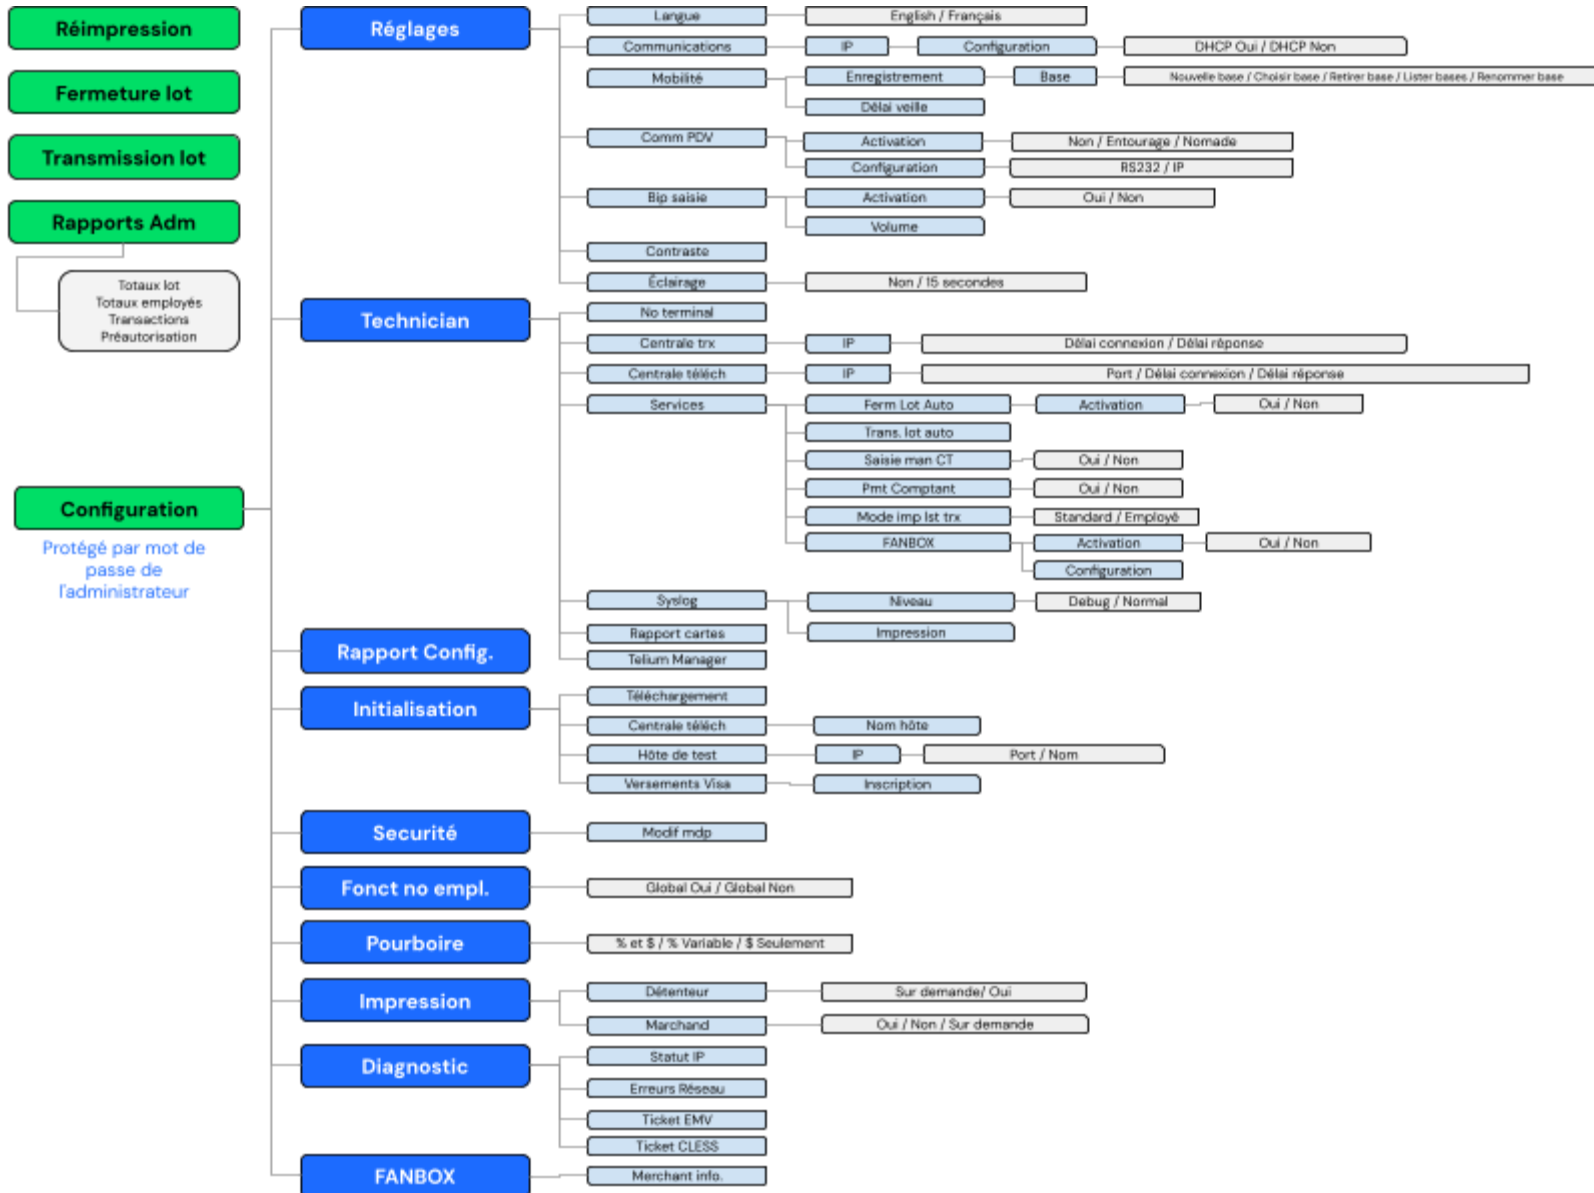

## Menu du terminal

Merci d'avoir choisi la solution semi-intégrée PDV FLEX de Global Payments. Le document suivant décrit le flux du terminal selon différents modes pour l'assistance client

PDV FLEX **Comptoir** – Desk/5000

PDV FLEX **Sans fil à courte portée** – Move/5000  
PDV FLEX **Sans fil à longue portée** – Move/5000

PDV FLEX **Comptoir** – Lane/3000

## PDV FLEX Comptoir (Classique)

## PDV FLEX Sans fil à longue portée (Nomad)