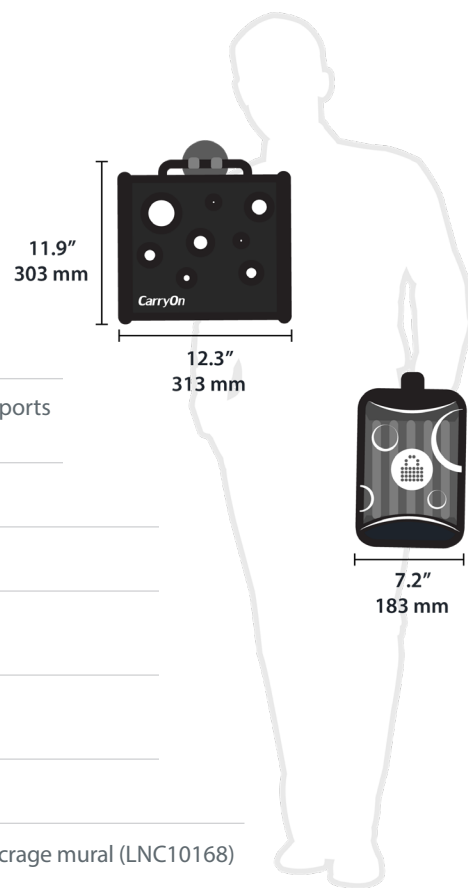

Données techniques et spécifications

COMPATIBILITÉ	Tablettes numériques, iPad
CAPACITÉ	5 appareils mobiles
PORTS D'ALIMENTATION ÉLECTRIQUE	USB-C
CÂBLES	Non inclus
SPÉCIFICATIONS DE RECHARGE	Recharge PD, 100 W max. sur un port, 150 W max au total sur 5 ports (5V 3A 9V 3A 12V 3A 15V 3A 20V 5A) ¹
SÉCURITÉ	Serrure intégrée avec clé
CONFIGURATION	Étagère en plastique
DIMENSIONS DES BAIES	198.6mm x 268mm x 23.5mm 7.81" x 10.55" x 0.925"
NUMÉROS DE PRODUIT	Station de charge CarryOn avec USB-C PD (LNC10494)
ACCESSOIRES	Kit de fixation murale (inclus)
ACCESSOIRES EN OPTION	Cadenas à combinaison pour la sécurisation de la station sur l'ancrage mural (LNC10168) Lot de 5 câbles à angle droit 300mm USB-C - USB-C (LNC10500) Lot de 5 câbles à angle droit, 300mm USB-C - Lightning (LNC10501)