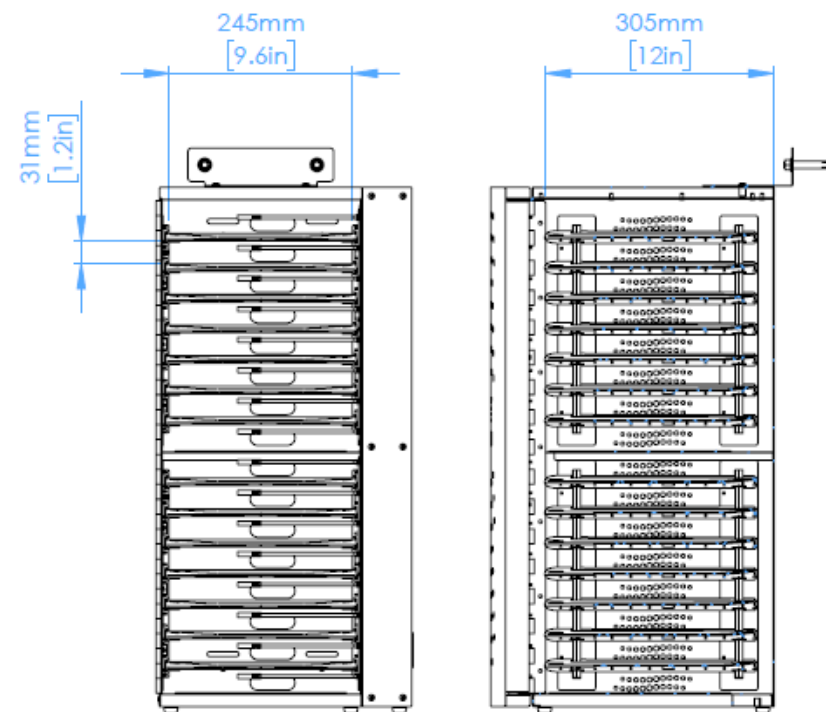

# Putnam™ 8 USB-C ・ Putnam 16 USB-C PD

### お使いの端末との互換性を確認する方法

- ① Putnam 8 USB-C PDとPutnam 16 USB-C PDはUSB-Cコネクタが本体中央に搭載されているiPad、タブレット、およびChromebook向けに設計されています。
- ② 右の図面にある青い寸法をご確認ください。お使いの端末サイズよりも青い寸法の方が小さい場合は、互換性があります。

Putnam 8 USB-C PDとPutnam 16 USB-C PDはどUSB-C→USB-Cケーブルが配線済みです。

※ スキャナーやモバイルプリンターなど、高さのある端末を収納・充電・保管する場合は、棚を取り外してください。

製品名	製品型番	収納台数	最大寸法 (mm) (長さ × 幅 × 高さ)	最大寸法 (インチ) (長さ × 幅 × 高さ)
Putnam 8 USB-C PD	LNC10-10531-JP	8	305mm x 245mm x 31mm	9.6 in x 12 in x 1.2 in
Putnam 16 USB-C PD	LNC10-10536-JP	16	305mm x 245mm x 31mm	9.6 in x 12 in x 1.2 in